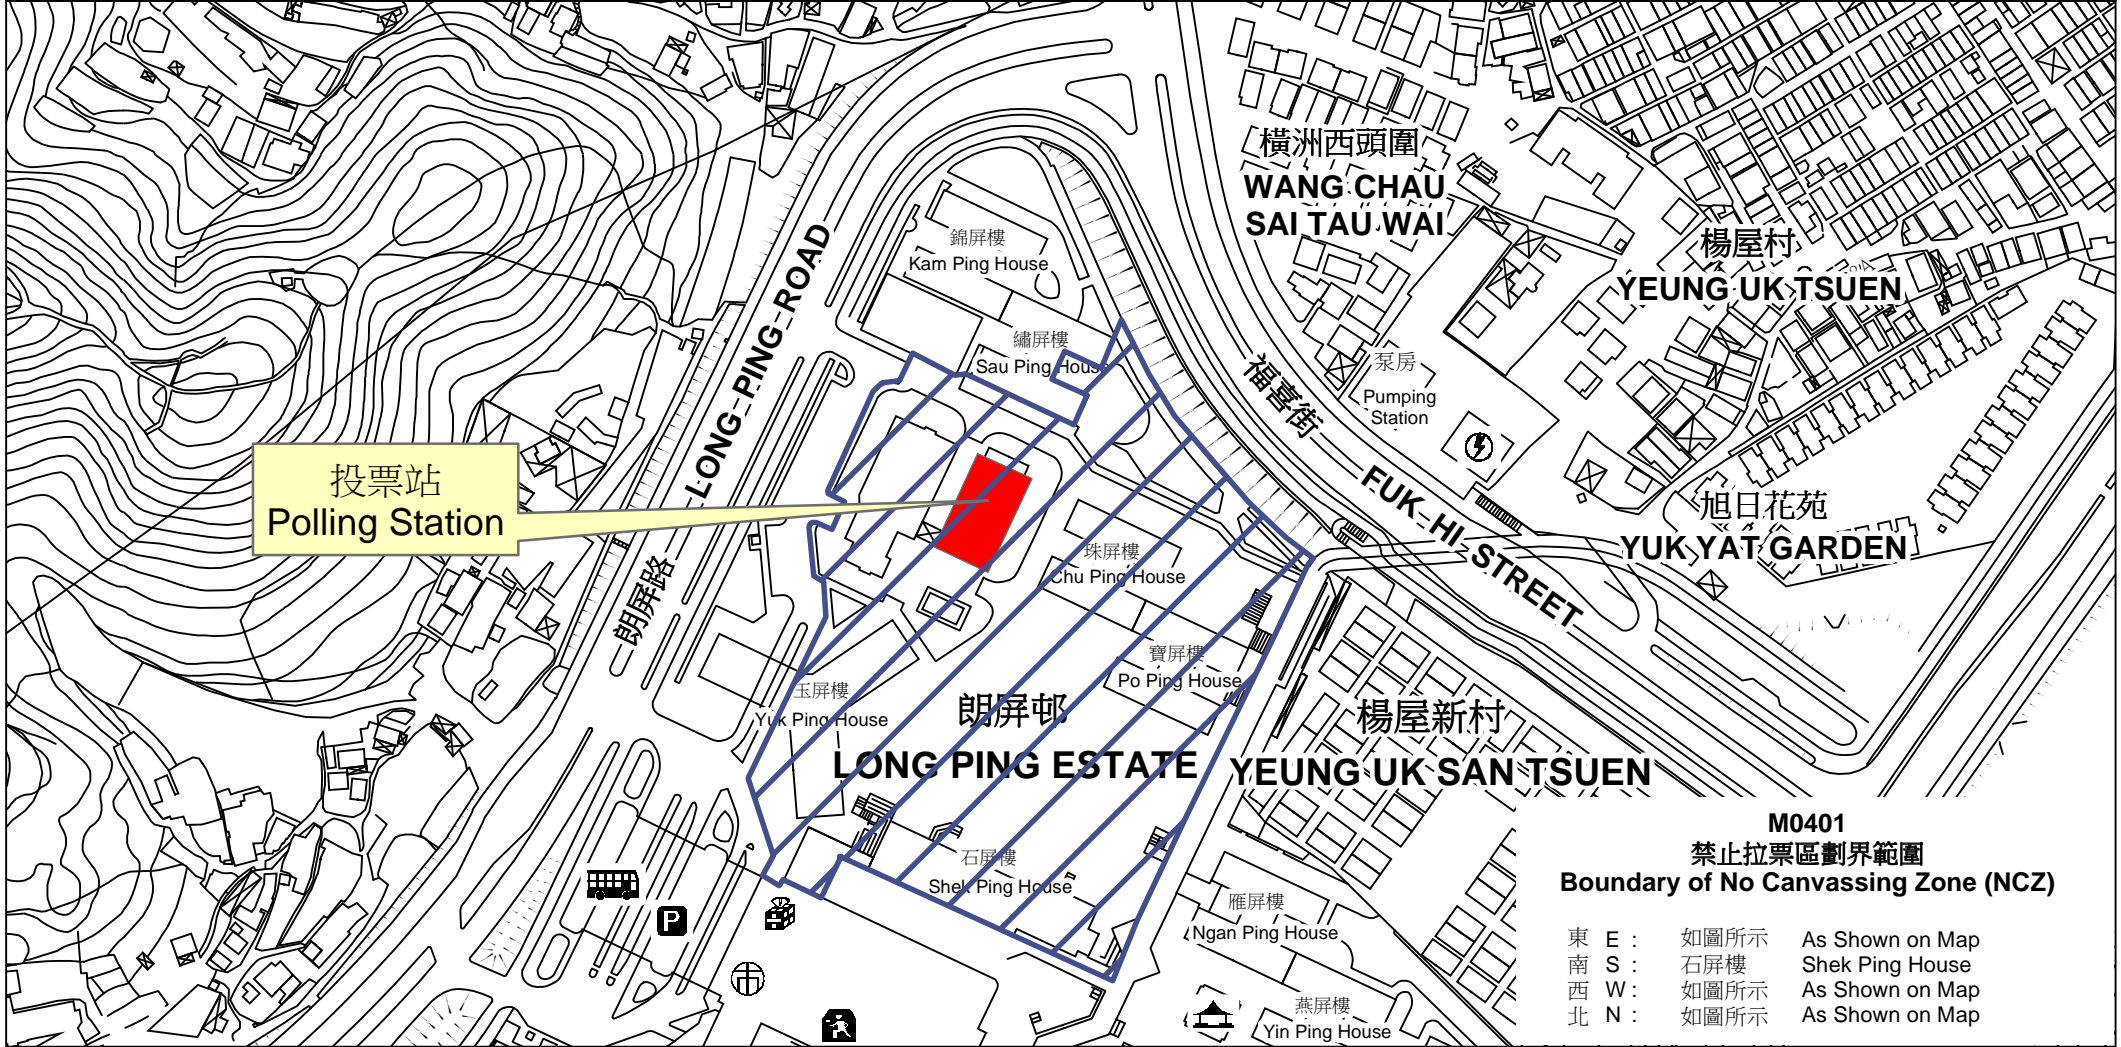

投票站位置圖和禁止拉票區 Polling Station - Location Plan & No Canvassing Zone

投票站編號 Polling Station Code	2016年立法會換屆選舉地方選區編號及名稱 Code & Name of Geographical Constituency for 2016 Legislative Council General Election	名稱及地址 Name & Address
M0401	LC4 新界西 NEW TERRITORIES WEST	元朗朗屏邨東莞學校 新界元朗朗屏邨第1期 Yuen Long Long Ping Estate Tung Koon Primary School Phase 1, Long Ping Estate, Yuen Long, New Territories

 禁止拉票區
No Canvassing Zone