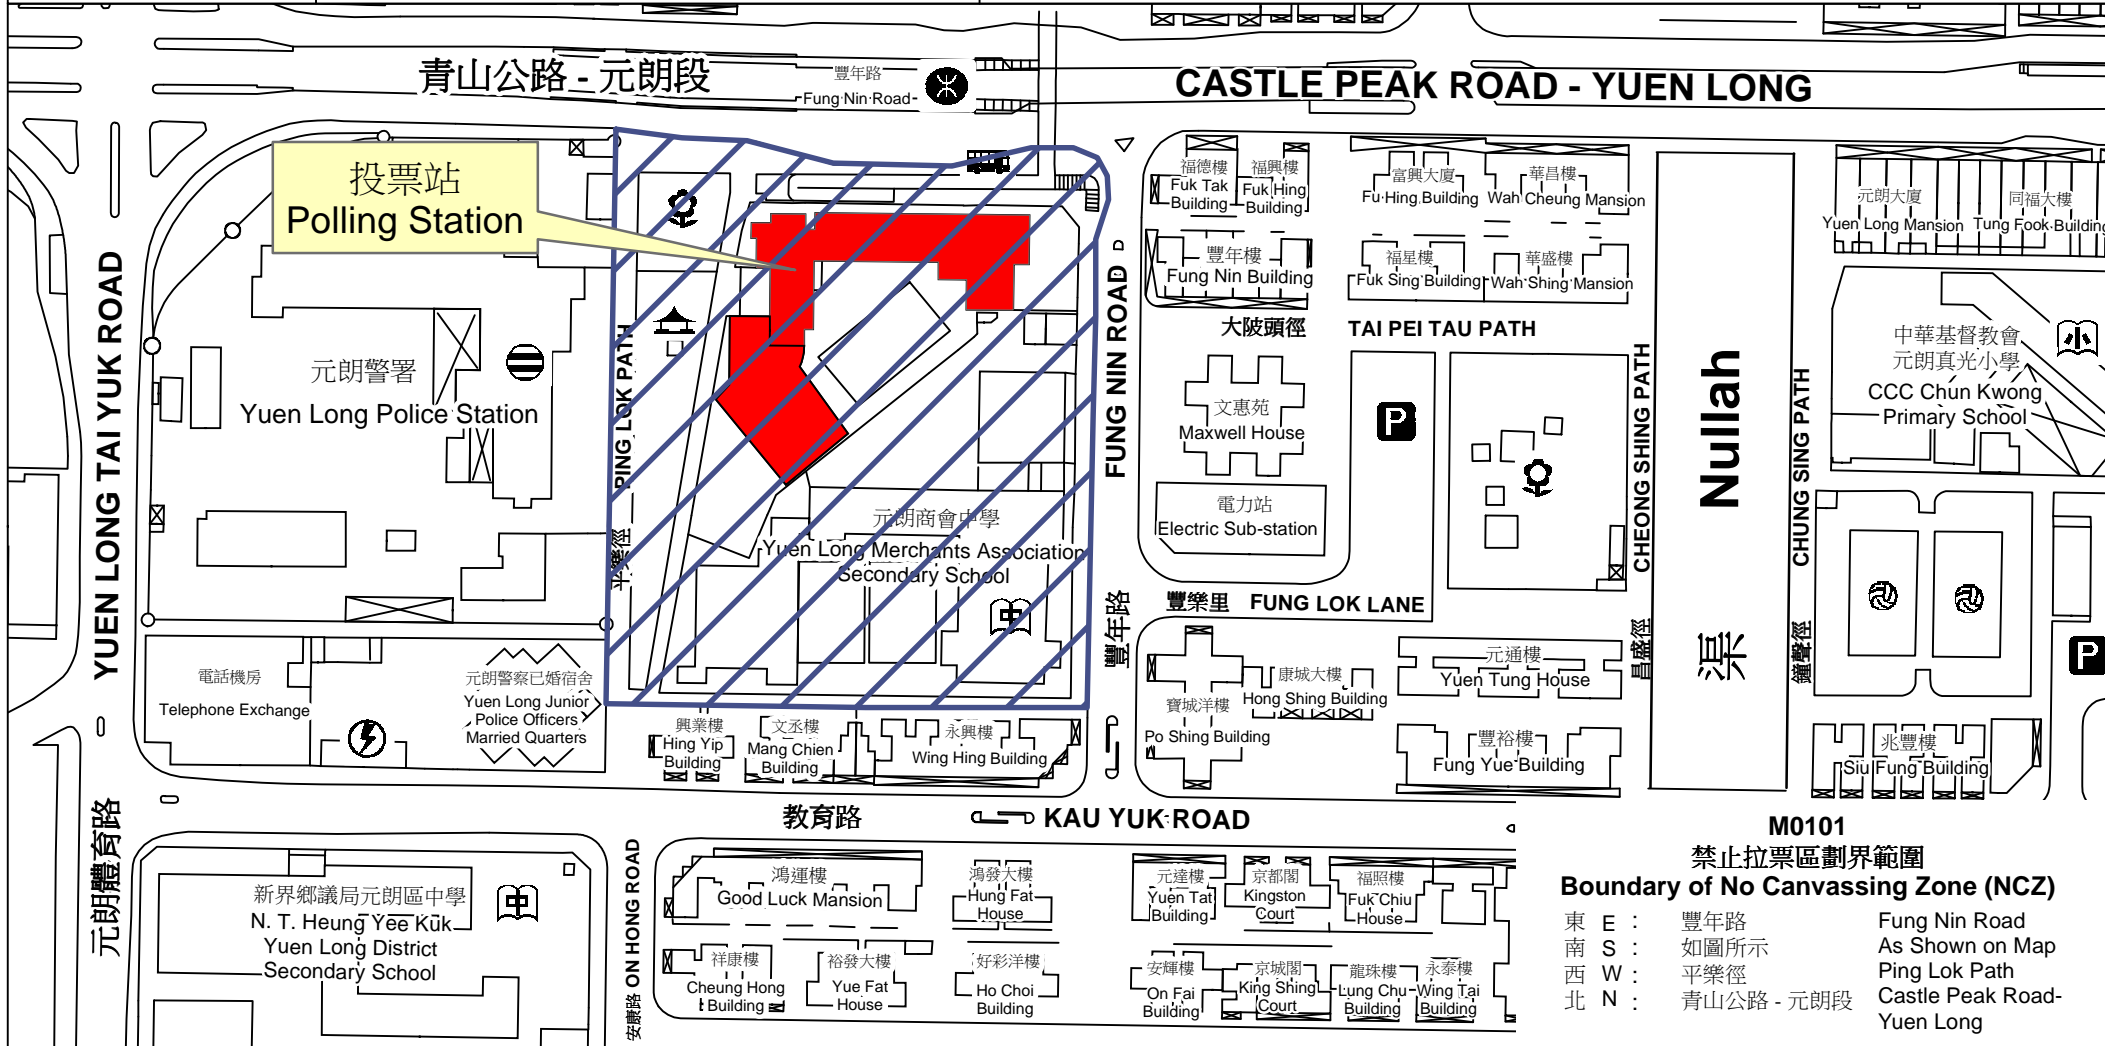

# 投票站位置圖和禁止拉票區 Polling Station - Location Plan & No Canvassing Zone

投票站編號 Polling Station Code  <b>M0101</b>	2016年立法會換屆選舉地方選區編號及名稱 Code & Name of Geographical Constituency for 2016 Legislative Council General Election  <b>LC4 新界西 NEW TERRITORIES WEST</b>	名稱及地址 Name & Address  元朗商會小學 新界元朗青山公路244號 <b>Yuen Long Merchants Association Primary School 244 Castle Peak Road, Yuen Long, New Territories</b>
---	--	---

**M0101  
禁止拉票區劃界範圍  
Boundary of No Canvassing Zone (NCZ)**

東 E :	豐年路	Fung Nin Road
南 S :	如圖所示	As Shown on Map
西 W :	平樂徑	Ping Lok Path
北 N :	青山公路 - 元朗段	Castle Peak Road - Yuen Long

 禁止拉票區  
No Canvassing Zone