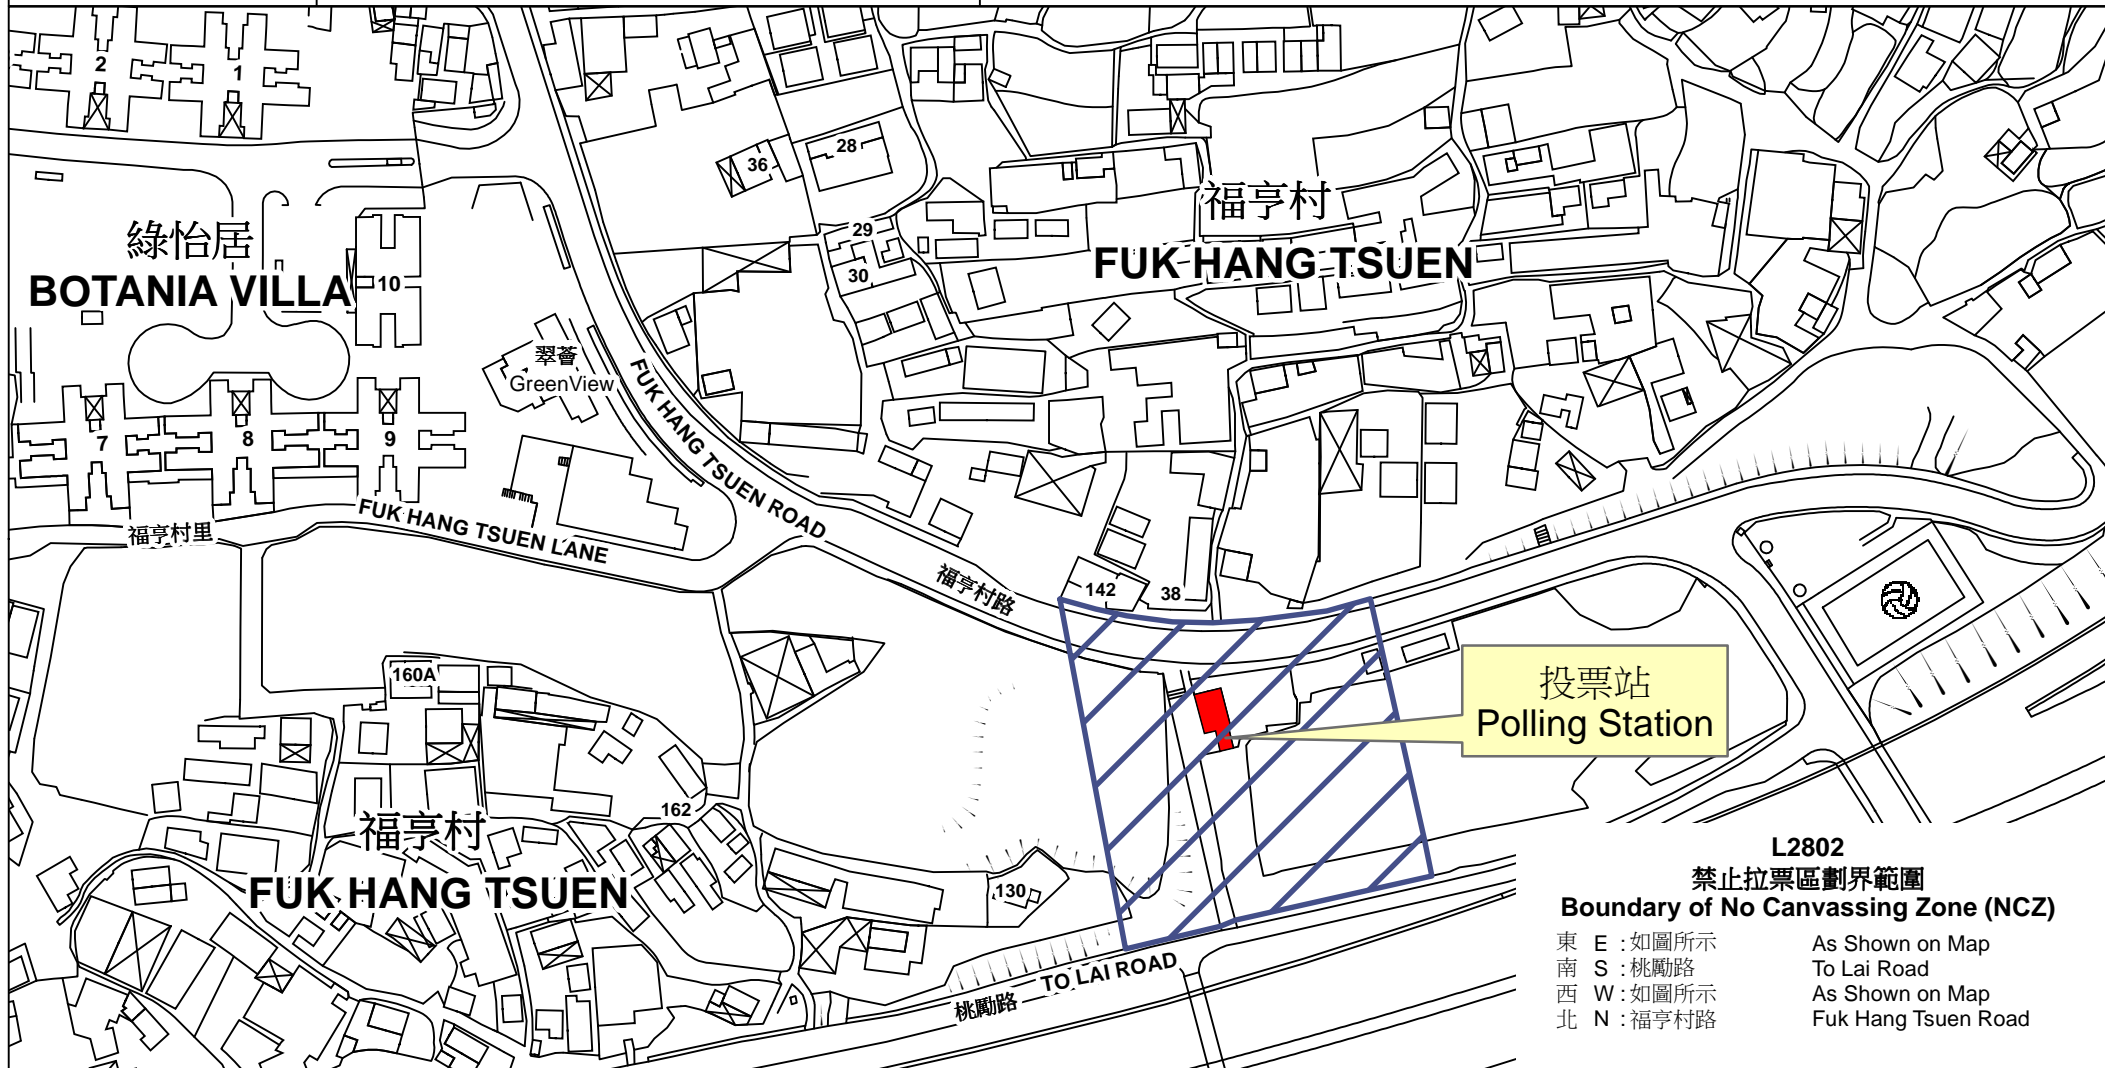

投票站位置圖和禁止拉票區 Polling Station - Location Plan & No Canvassing Zone

投票站編號 Polling Station Code L2802	2016年立法會換屆選舉地方選區編號及名稱 Code & Name of Geographical Constituency for 2016 Legislative Council General Election LC4 新界西 NEW TERRITORIES WEST	名稱及地址 Name & Address 福亨村村公所 新界屯門福亨村路 Fuk Hang Tsuen Village Office Fuk Hang Tsuen Road, Tuen Mun, New Territories
---	---	---

L2802
禁止拉票區劃界範圍
Boundary of No Canvassing Zone (NCZ)
 東 E : 如圖所示 As Shown on Map
 南 S : 桃勵路 To Lai Road
 西 W : 如圖所示 As Shown on Map
 北 N : 福亨村路 Fuk Hang Tsuen Road

 禁止拉票區
 No Canvassing Zone