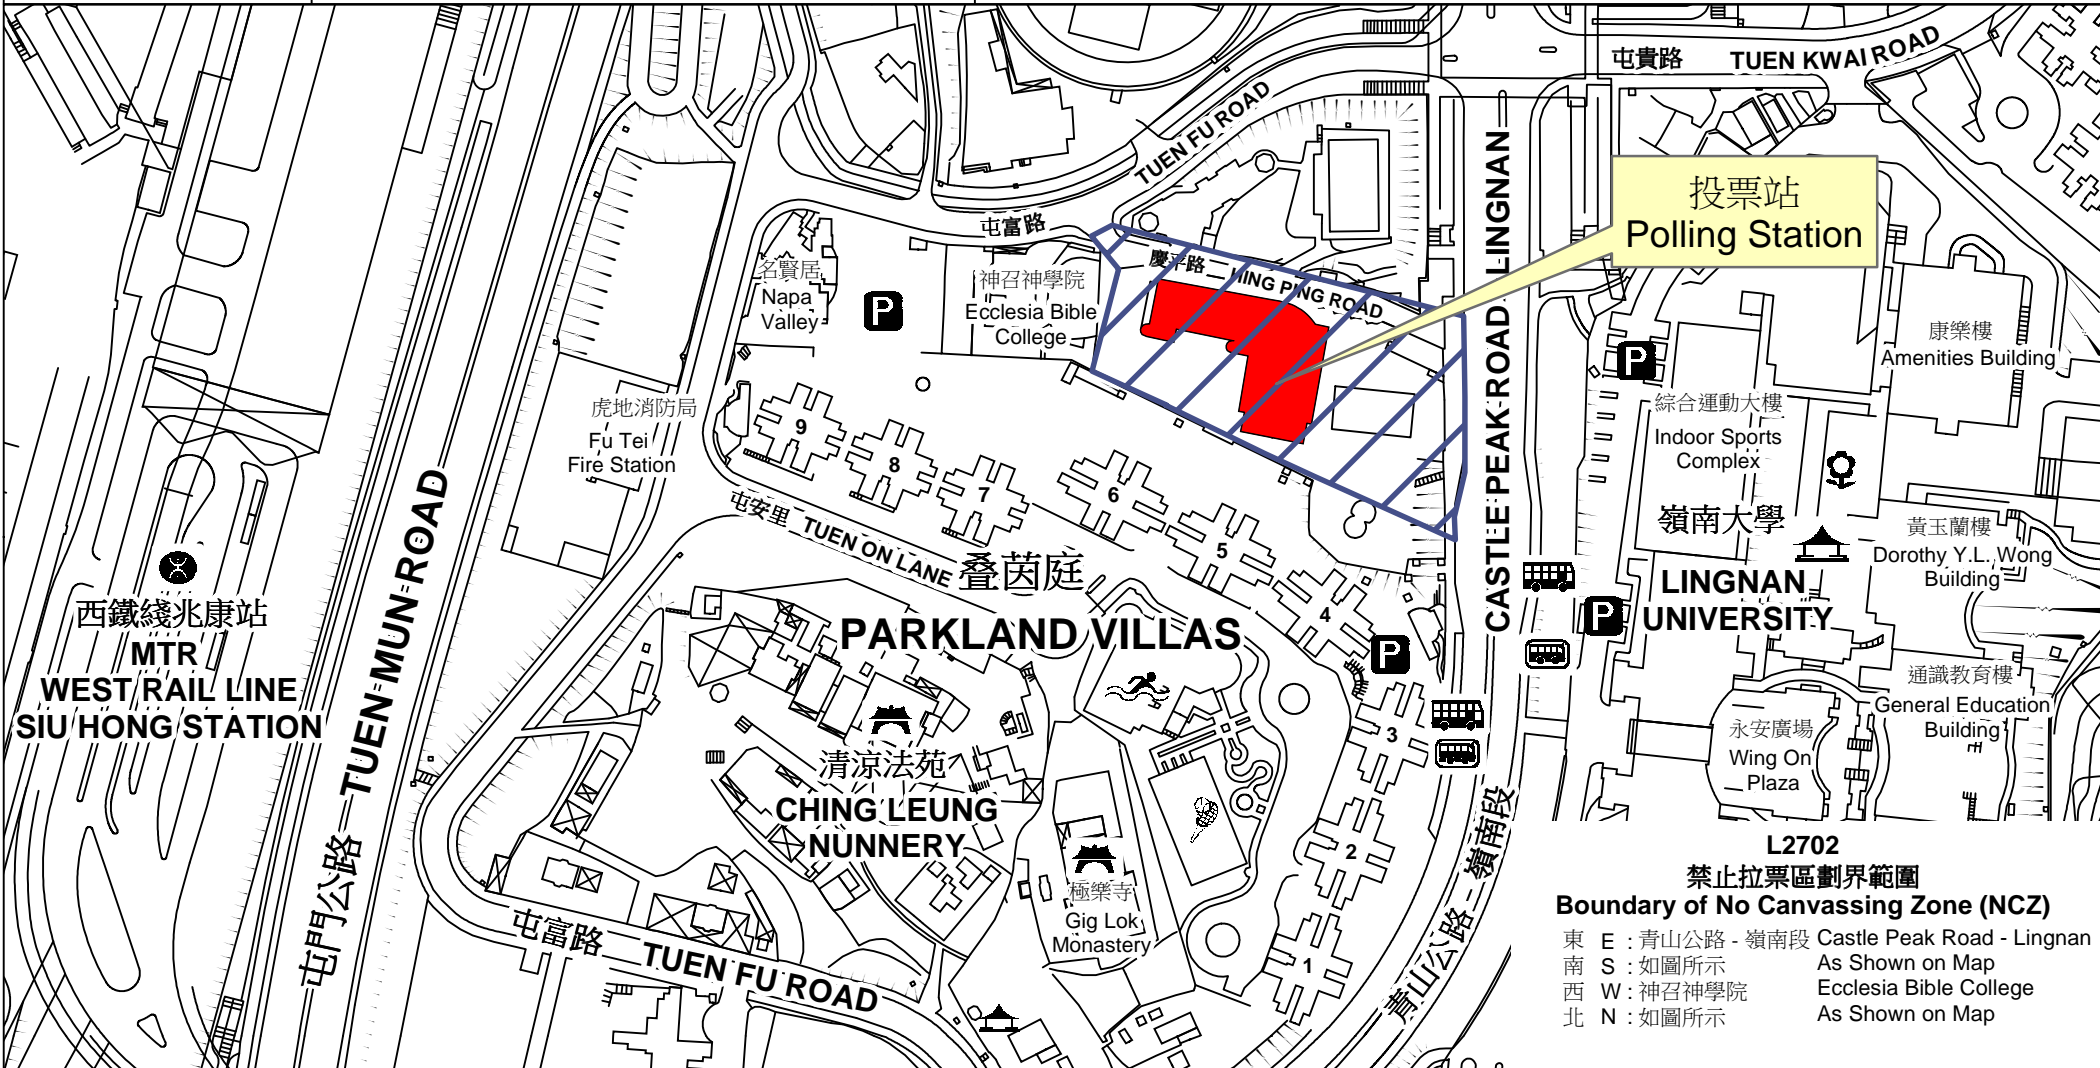

投票站位置圖和禁止拉票區 Polling Station - Location Plan & No Canvassing Zone

投票站編號 Polling Station Code L2702	2016年立法會換屆選舉地方選區編號及名稱 Code & Name of Geographical Constituency for 2016 Legislative Council General Election LC4 新界西 NEW TERRITORIES WEST	名稱及地址 Name & Address 興德學校 新界屯門慶平路1號 Hing Tak School 1 Hing Ping Road, Tuen Mun, New Territories
---------------------------------------------------	-----------------------------------------------------------------------------------------------------------------------------------------------------------------------	----------------------------------------------------------------------------------------------------------------------------

**L2702
禁止拉票區劃界範圍
Boundary of No Canvassing Zone (NCZ)**

東 E : 青山公路 - 嶺南段	Castle Peak Road - Lingnan
南 S : 如圖所示	As Shown on Map
西 W : 神召神學院	Ecclesia Bible College
北 N : 如圖所示	As Shown on Map

 禁止拉票區
No Canvassing Zone