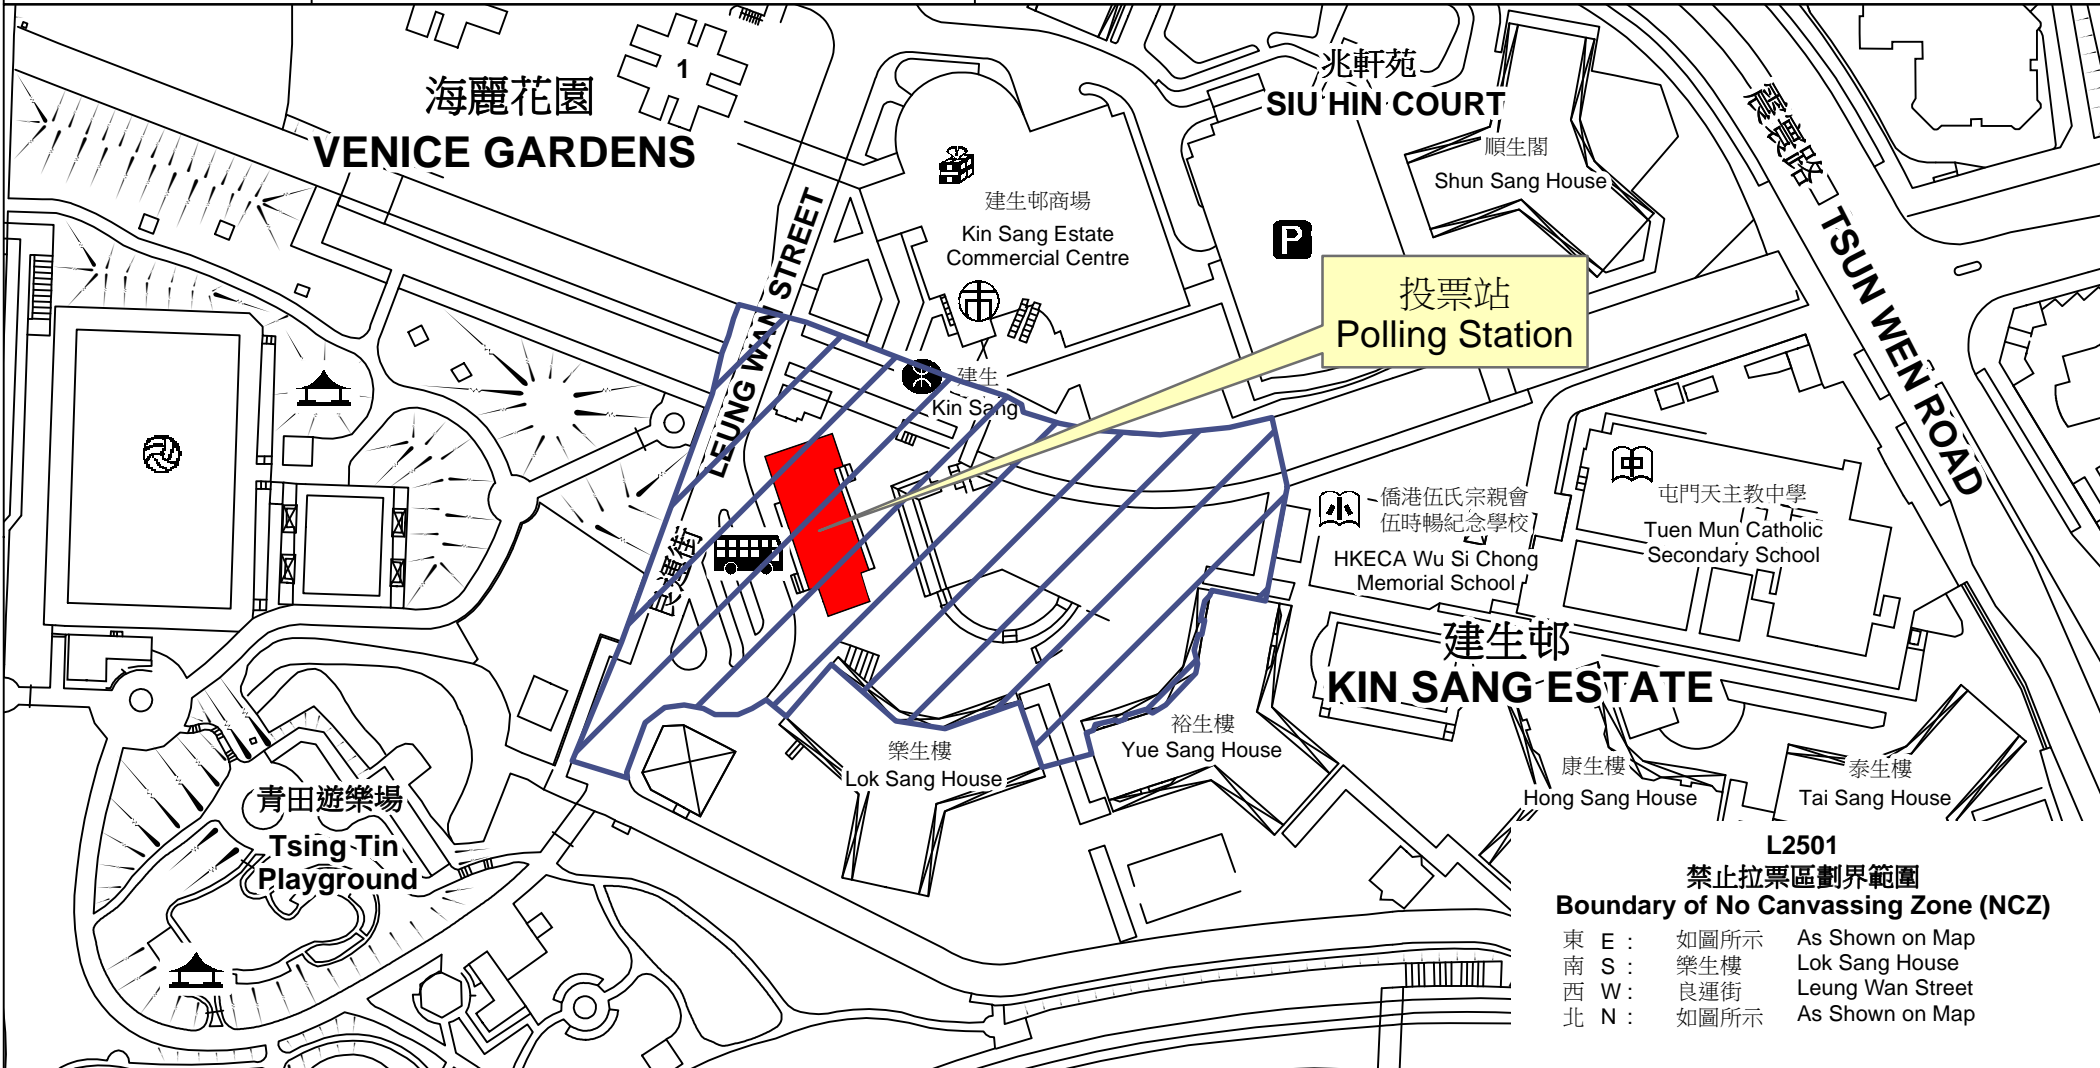

投票站位置圖和禁止拉票區 Polling Station - Location Plan & No Canvassing Zone

投票站編號 Polling Station Code	2016年立法會換屆選舉地方選區編號及名稱 Code & Name of Geographical Constituency for 2016 Legislative Council General Election	名稱及地址 Name & Address
L2501	LC4 新界西 NEW TERRITORIES WEST	建生社區會堂 新界屯門建生邨 Kin Sang Community Hall Kin Sang Estate, Tuen Mun, New Territories

L2501
禁止拉票區劃界範圍
Boundary of No Canvassing Zone (NCZ)

東 E :	如圖所示	As Shown on Map
南 S :	樂生樓	Lok Sang House
西 W :	良運街	Leung Wan Street
北 N :	如圖所示	As Shown on Map

 禁止拉票區
No Canvassing Zone