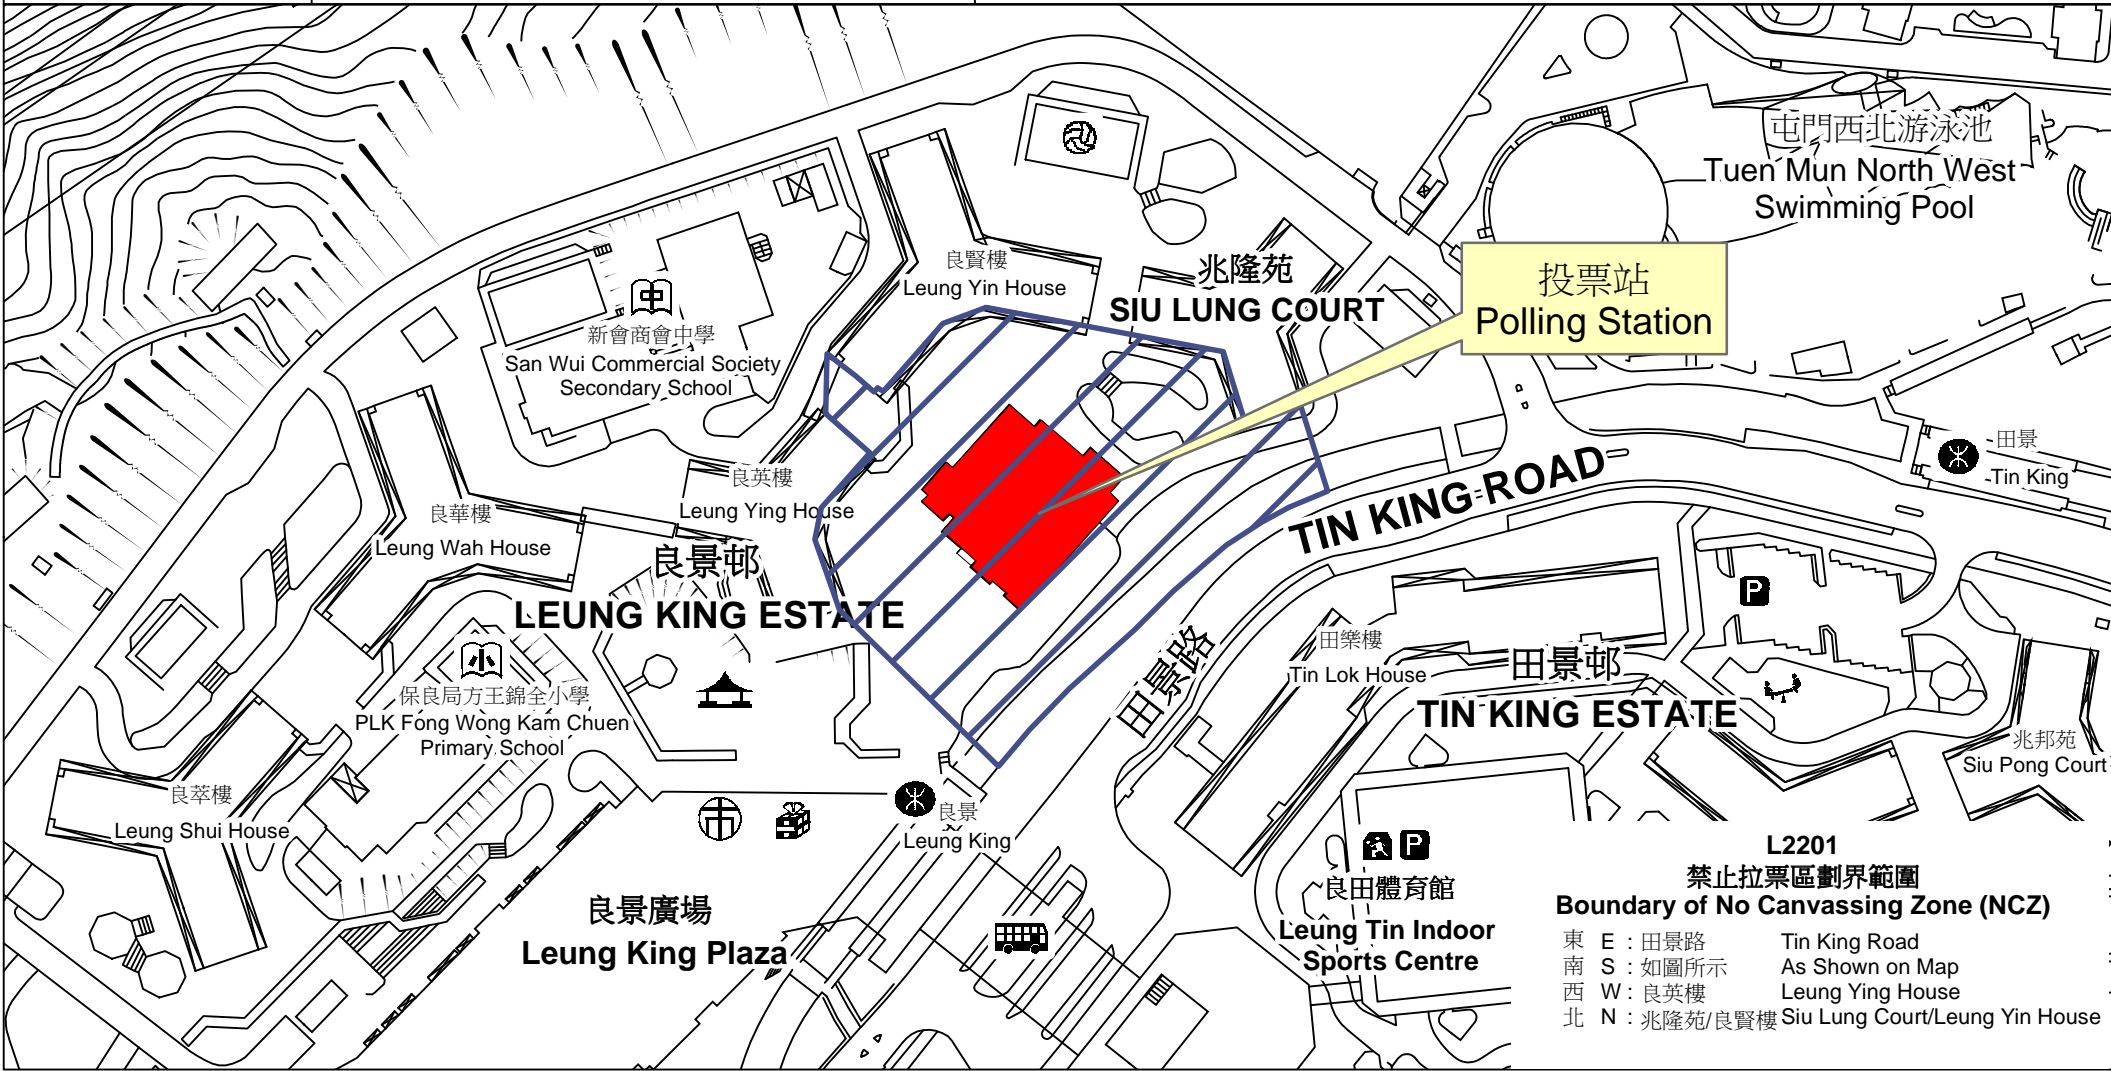

投票站位置圖和禁止拉票區 Polling Station - Location Plan & No Canvassing Zone

投票站編號 Polling Station Code L2201	2016年立法會換屆選舉地方選區編號及名稱 Code & Name of Geographical Constituency for 2016 Legislative Council General Election LC4 新界西 NEW TERRITORIES WEST	名稱及地址 Name & Address 良景社區中心 新界屯門良景邨 Leung King Community Centre Leung King Estate, Tuen Mun, New Territories
---	---	--

**L2201
 禁止拉票區劃界範圍
 Boundary of No Canvassing Zone (NCZ)**

東 E : 田景路	Tin King Road
南 S : 如圖所示	As Shown on Map
西 W : 良英樓	Leung Ying House
北 N : 兆隆苑/良賢樓	Siu Lung Court/Leung Yin House

 禁止拉票區
 No Canvassing Zone