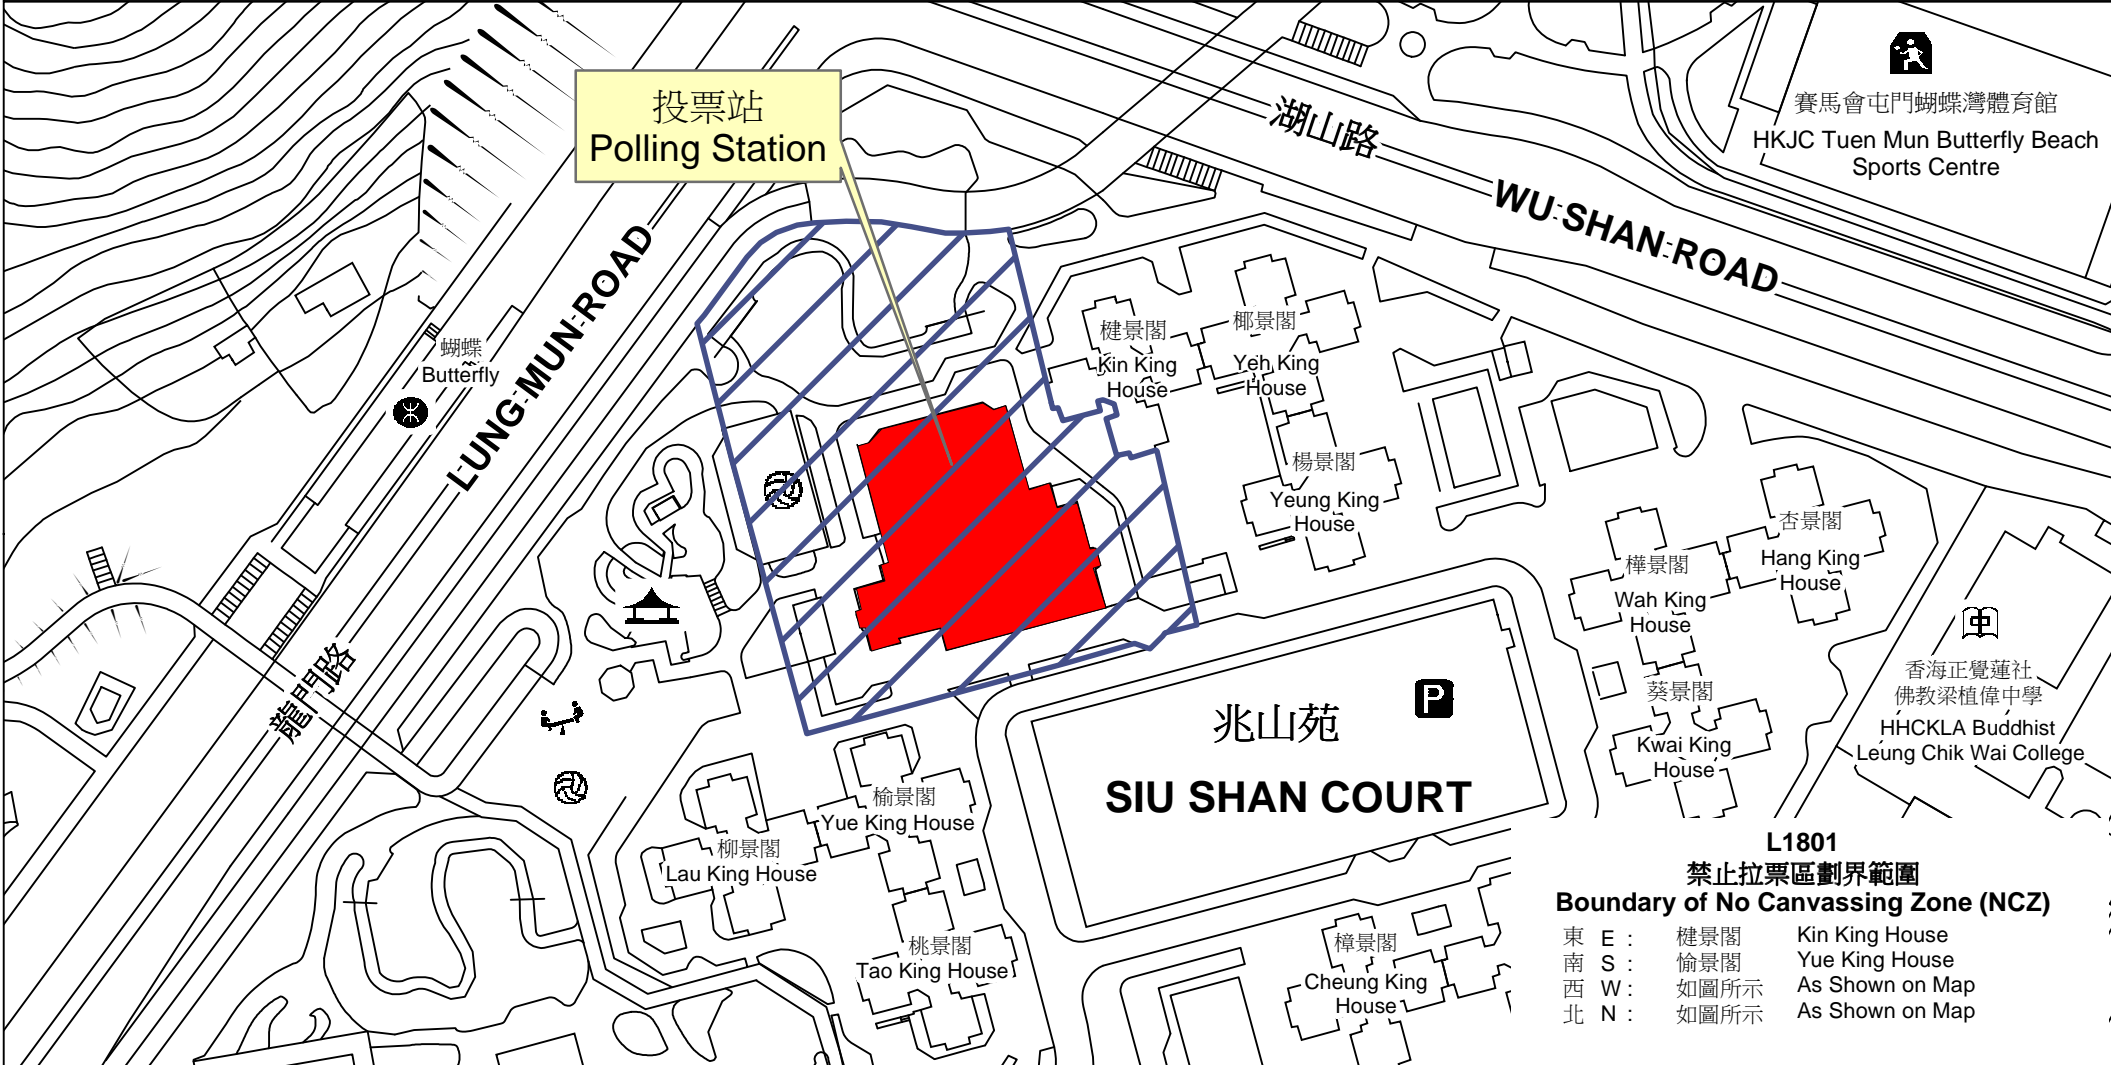

投票站位置圖和禁止拉票區 Polling Station - Location Plan & No Canvassing Zone

投票站編號 Polling Station Code	2016年立法會換屆選舉地方選區編號及名稱 Code & Name of Geographical Constituency for 2016 Legislative Council General Election	名稱及地址 Name & Address
<p><b>L1801</b></p>	<p><b>LC4</b>                      新界西  <b>NEW TERRITORIES WEST</b></p>	<p>五邑鄒振猷學校                      新界屯門蝴蝶邨兆山苑  <b>FDBWA Chow Chin Yau School</b>  <b>Siu Shan Court, Butterfly Estate, Tuen Mun, New Territories</b></p>

**L1801**  
**禁止拉票區劃界範圍**  
**Boundary of No Canvassing Zone (NCZ)**

東 E :	榭景閣	Kin King House
南 S :	愉景閣	Yue King House
西 W :	如圖所示	As Shown on Map
北 N :	如圖所示	As Shown on Map

 禁止拉票區  
 No Canvassing Zone