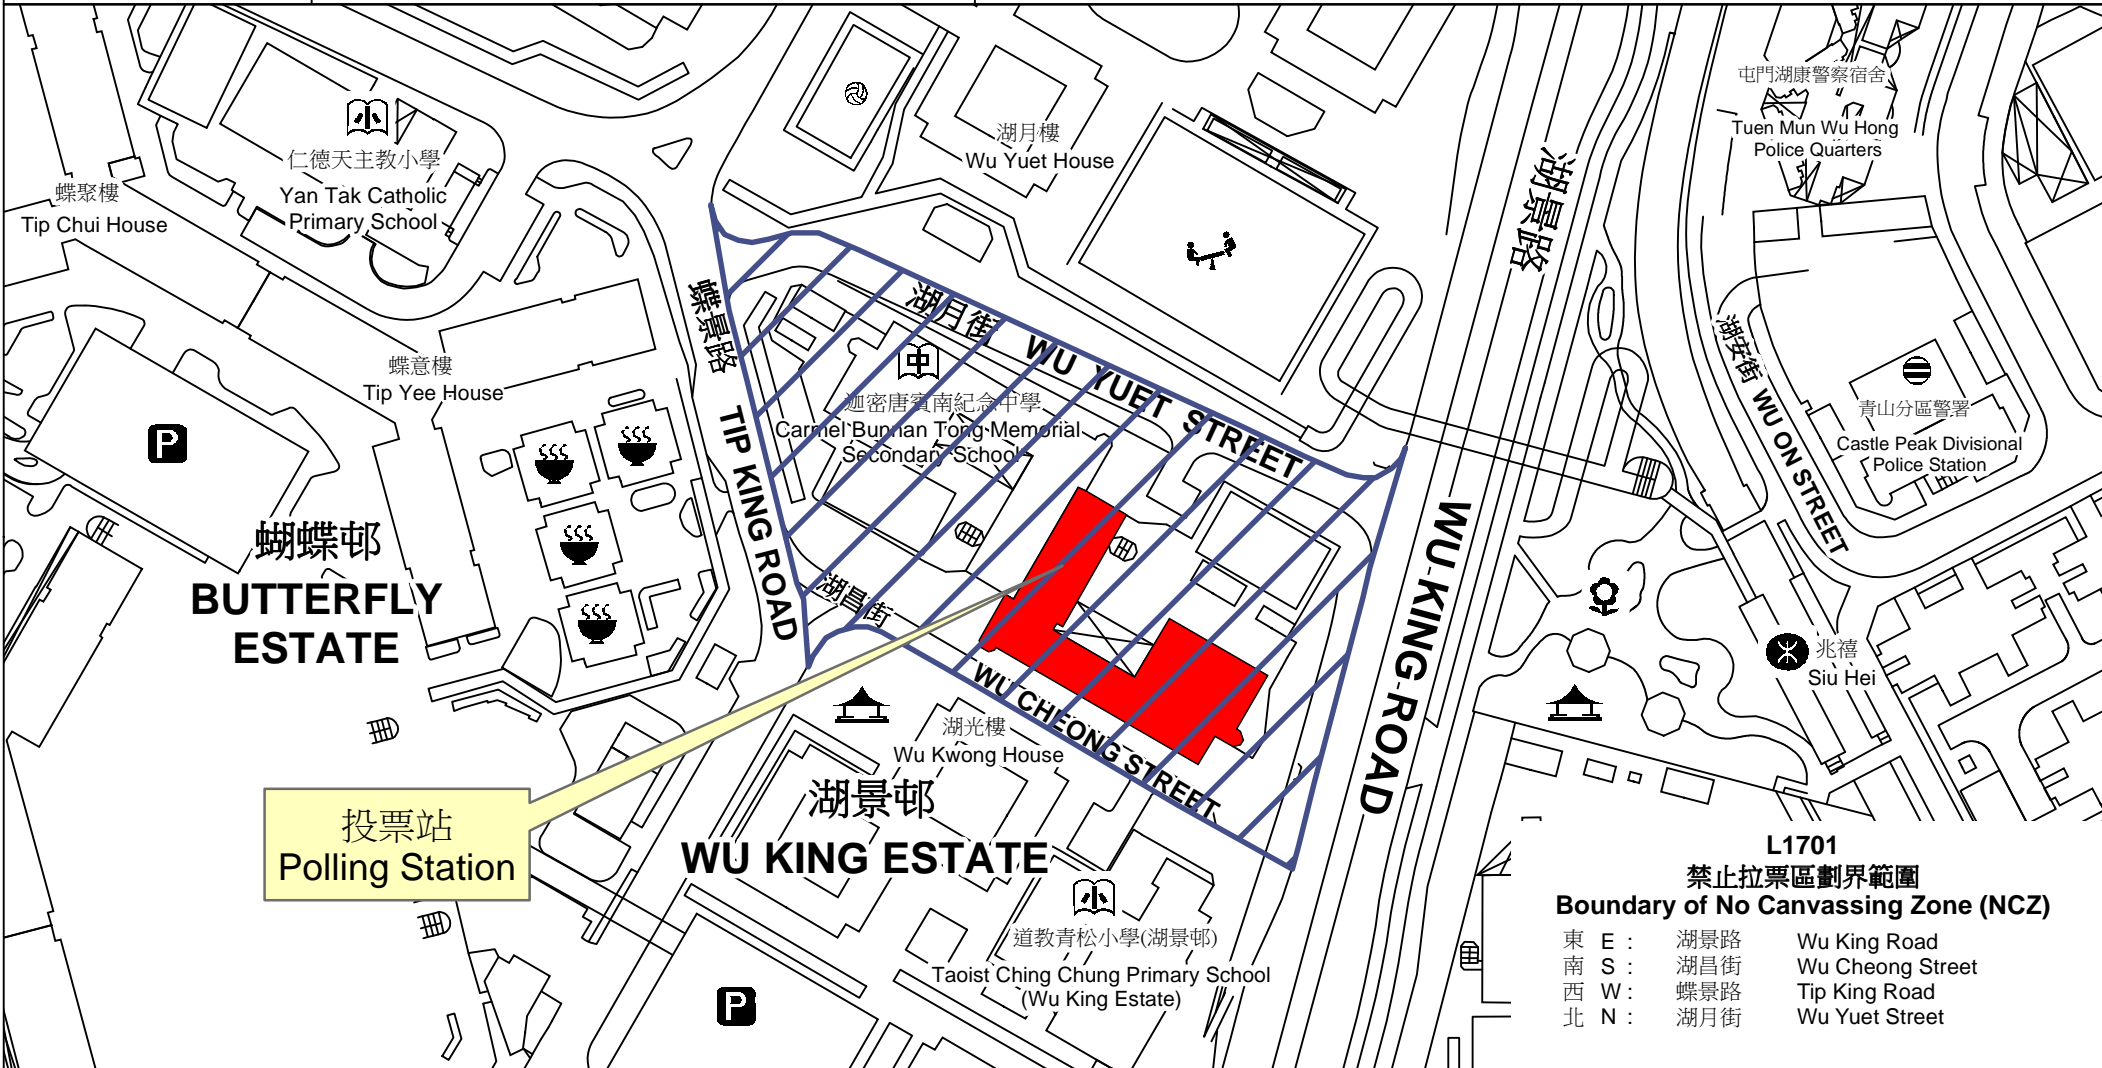

投票站位置圖和禁止拉票區 Polling Station - Location Plan & No Canvassing Zone

投票站編號 Polling Station Code L1701	2016年立法會換屆選舉地方選區編號及名稱 Code & Name of Geographical Constituency for 2016 Legislative Council General Election LC4 新界西 NEW TERRITORIES WEST	名稱及地址 Name & Address 東華三院辛亥年總理中學 新界屯門湖景邨湖昌街3號 TWGHs Sun Hoi Directors' College 3 Wu Cheong Street, Wu King Estate, Tuen Mun, New Territories
---	---	--

投票站
Polling Station

L1701
禁止拉票區劃界範圍
Boundary of No Canvassing Zone (NCZ)
 東 E : 湖景路 Wu King Road
 南 S : 湖昌街 Wu Cheong Street
 西 W : 蝶景路 Tip King Road
 北 N : 湖月街 Wu Yuet Street

 禁止拉票區
 No Canvassing Zone