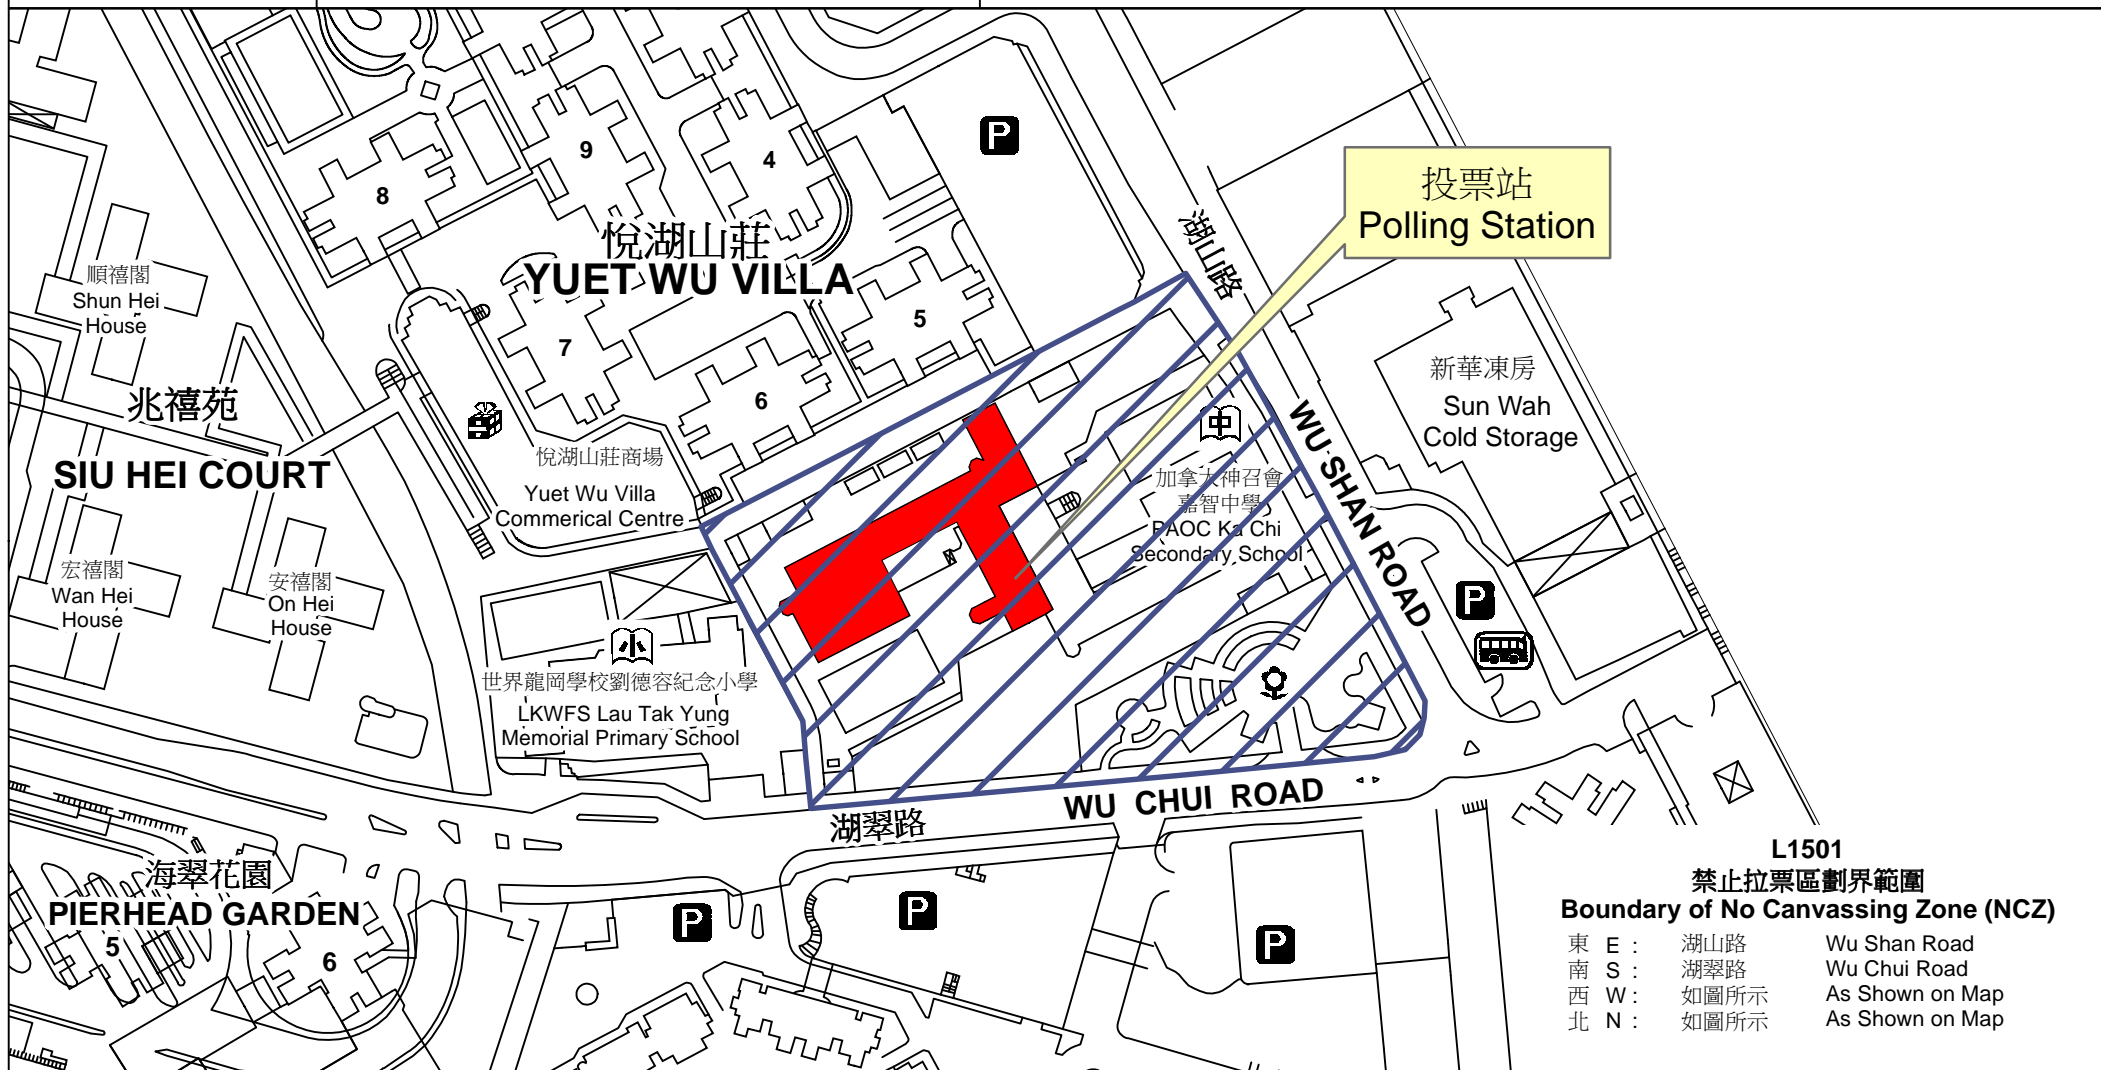

投票站位置圖和禁止拉票區 Polling Station - Location Plan & No Canvassing Zone

投票站編號 Polling Station Code	2016年立法會換屆選舉地方選區編號及名稱 Code & Name of Geographical Constituency for 2016 Legislative Council General Election	名稱及地址 Name & Address
L1501	LC4 新界西 NEW TERRITORIES WEST	南屯門官立中學 新界屯門湖山路218號 South Tuen Mun Government Secondary School 218 Wu Shan Road, Tuen Mun, New Territories

L1501
禁止拉票區劃界範圍
Boundary of No Canvassing Zone (NCZ)

東 E :	湖山路	Wu Shan Road
南 S :	湖翠路	Wu Chui Road
西 W :	如圖所示	As Shown on Map
北 N :	如圖所示	As Shown on Map

 禁止拉票區
No Canvassing Zone