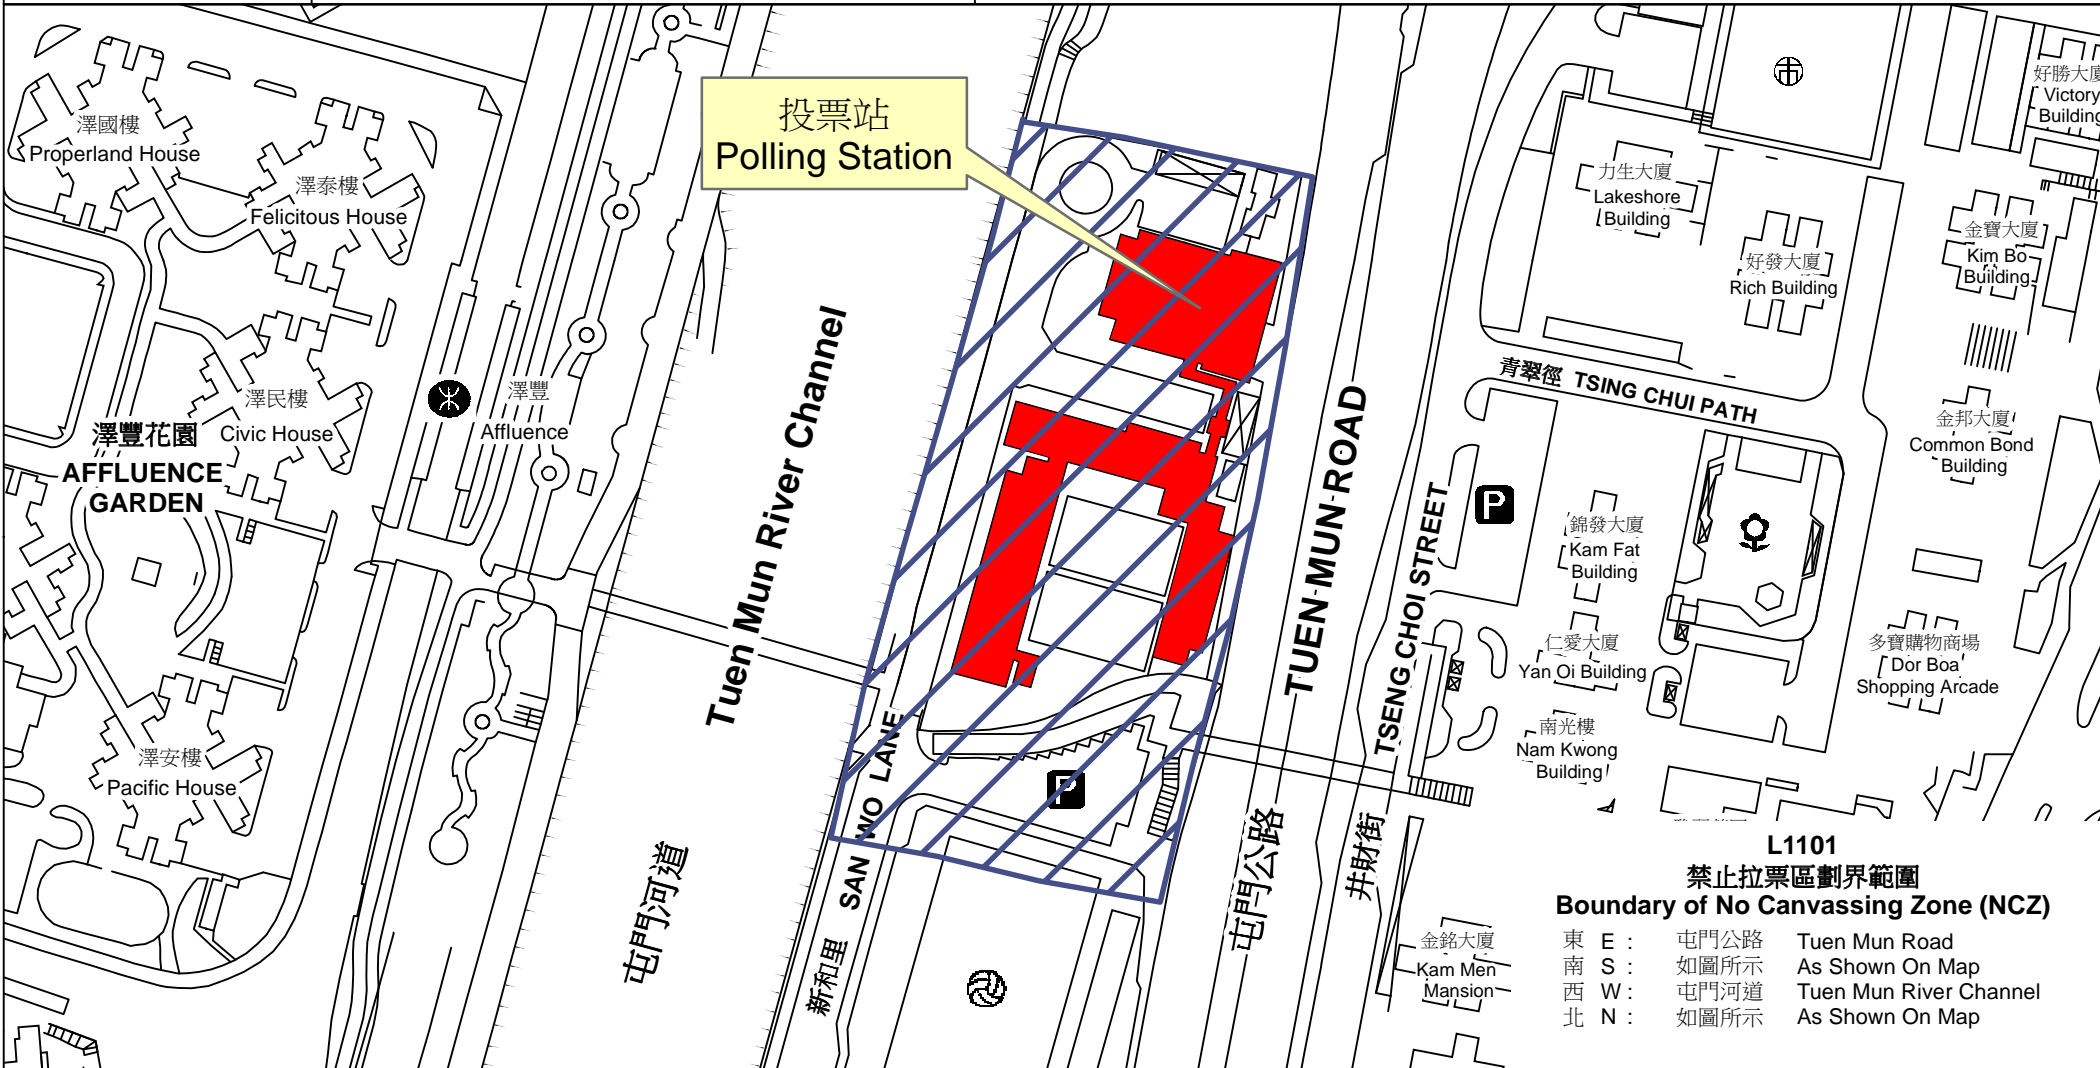

投票站位置圖和禁止拉票區 Polling Station - Location Plan & No Canvassing Zone

投票站編號 Polling Station Code  <b>L1101</b>	2016年立法會換屆選舉地方選區編號及名稱 Code & Name of Geographical Constituency for 2016 Legislative Council General Election  <b>LC4                      新界西                      NEW TERRITORIES WEST</b>	名稱及地址 Name & Address  中華基督教會譚李麗芬紀念中學 新界屯門新墟新和里10號 <b>CCC Tam Lee Lai Fun Memorial Secondary School                      10 San Wo Lane, San Hui, Tuen Mun, New Territories</b>
---	---	---

**L1101  
 禁止拉票區劃界範圍  
 Boundary of No Canvassing Zone (NCZ)**

東 E :	屯門公路	Tuen Mun Road
南 S :	如圖所示	As Shown On Map
西 W :	屯門河道	Tuen Mun River Channel
北 N :	如圖所示	As Shown On Map

 禁止拉票區  
 No Canvassing Zone