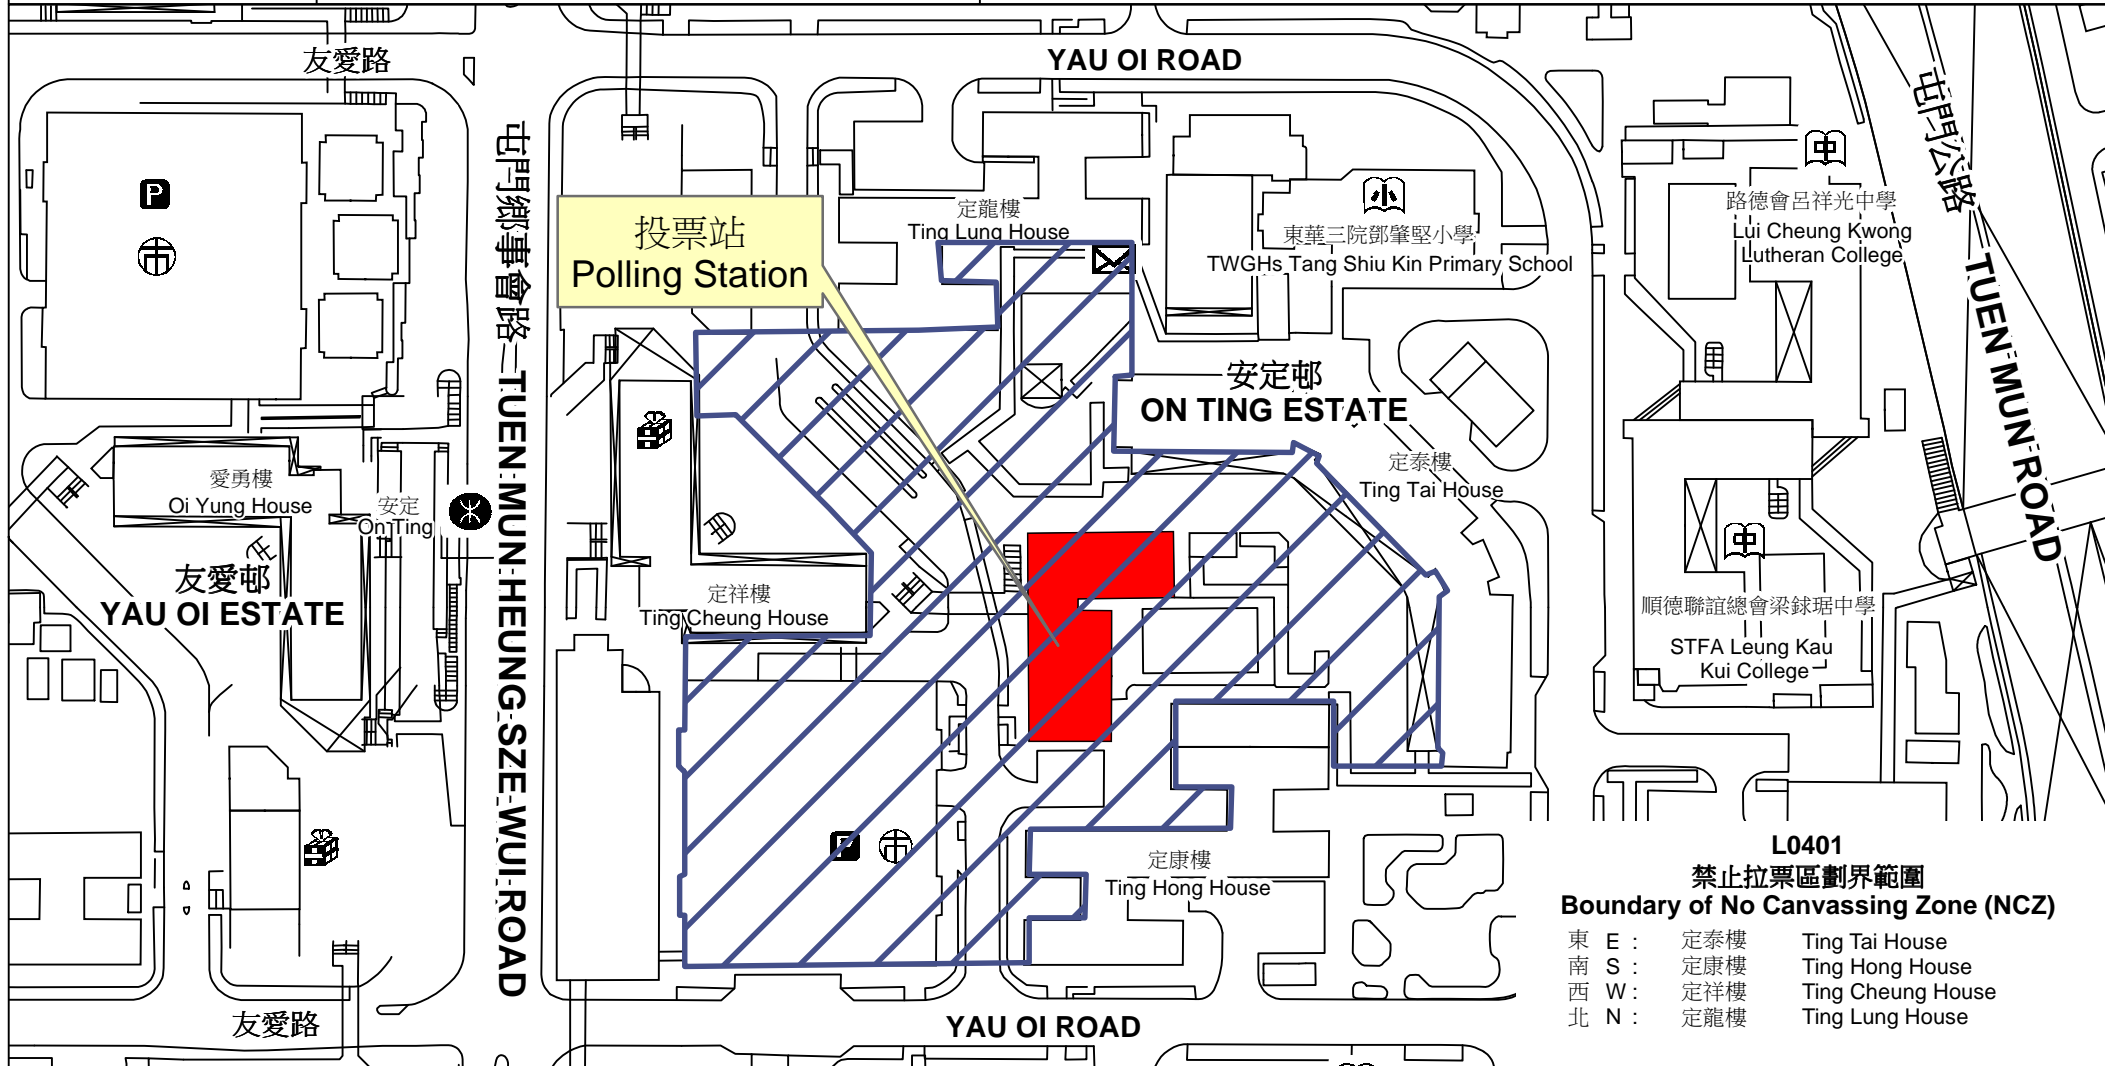

投票站位置圖和禁止拉票區 Polling Station - Location Plan & No Canvassing Zone

投票站編號 Polling Station Code	2016年立法會換屆選舉地方選區編號及名稱 Code & Name of Geographical Constituency for 2016 Legislative Council General Election	名稱及地址 Name & Address
L0401	LC4 新界西 NEW TERRITORIES WEST	安定/友愛社區中心 新界屯門安定邨 On Ting/Yau Oi Community Centre On Ting Estate, Tuen Mun, New Territories

L0401
禁止拉票區劃界範圍
Boundary of No Canvassing Zone (NCZ)

東 E :	定泰樓	Ting Tai House
南 S :	定康樓	Ting Hong House
西 W :	定祥樓	Ting Cheung House
北 N :	定龍樓	Ting Lung House

 禁止拉票區
 No Canvassing Zone