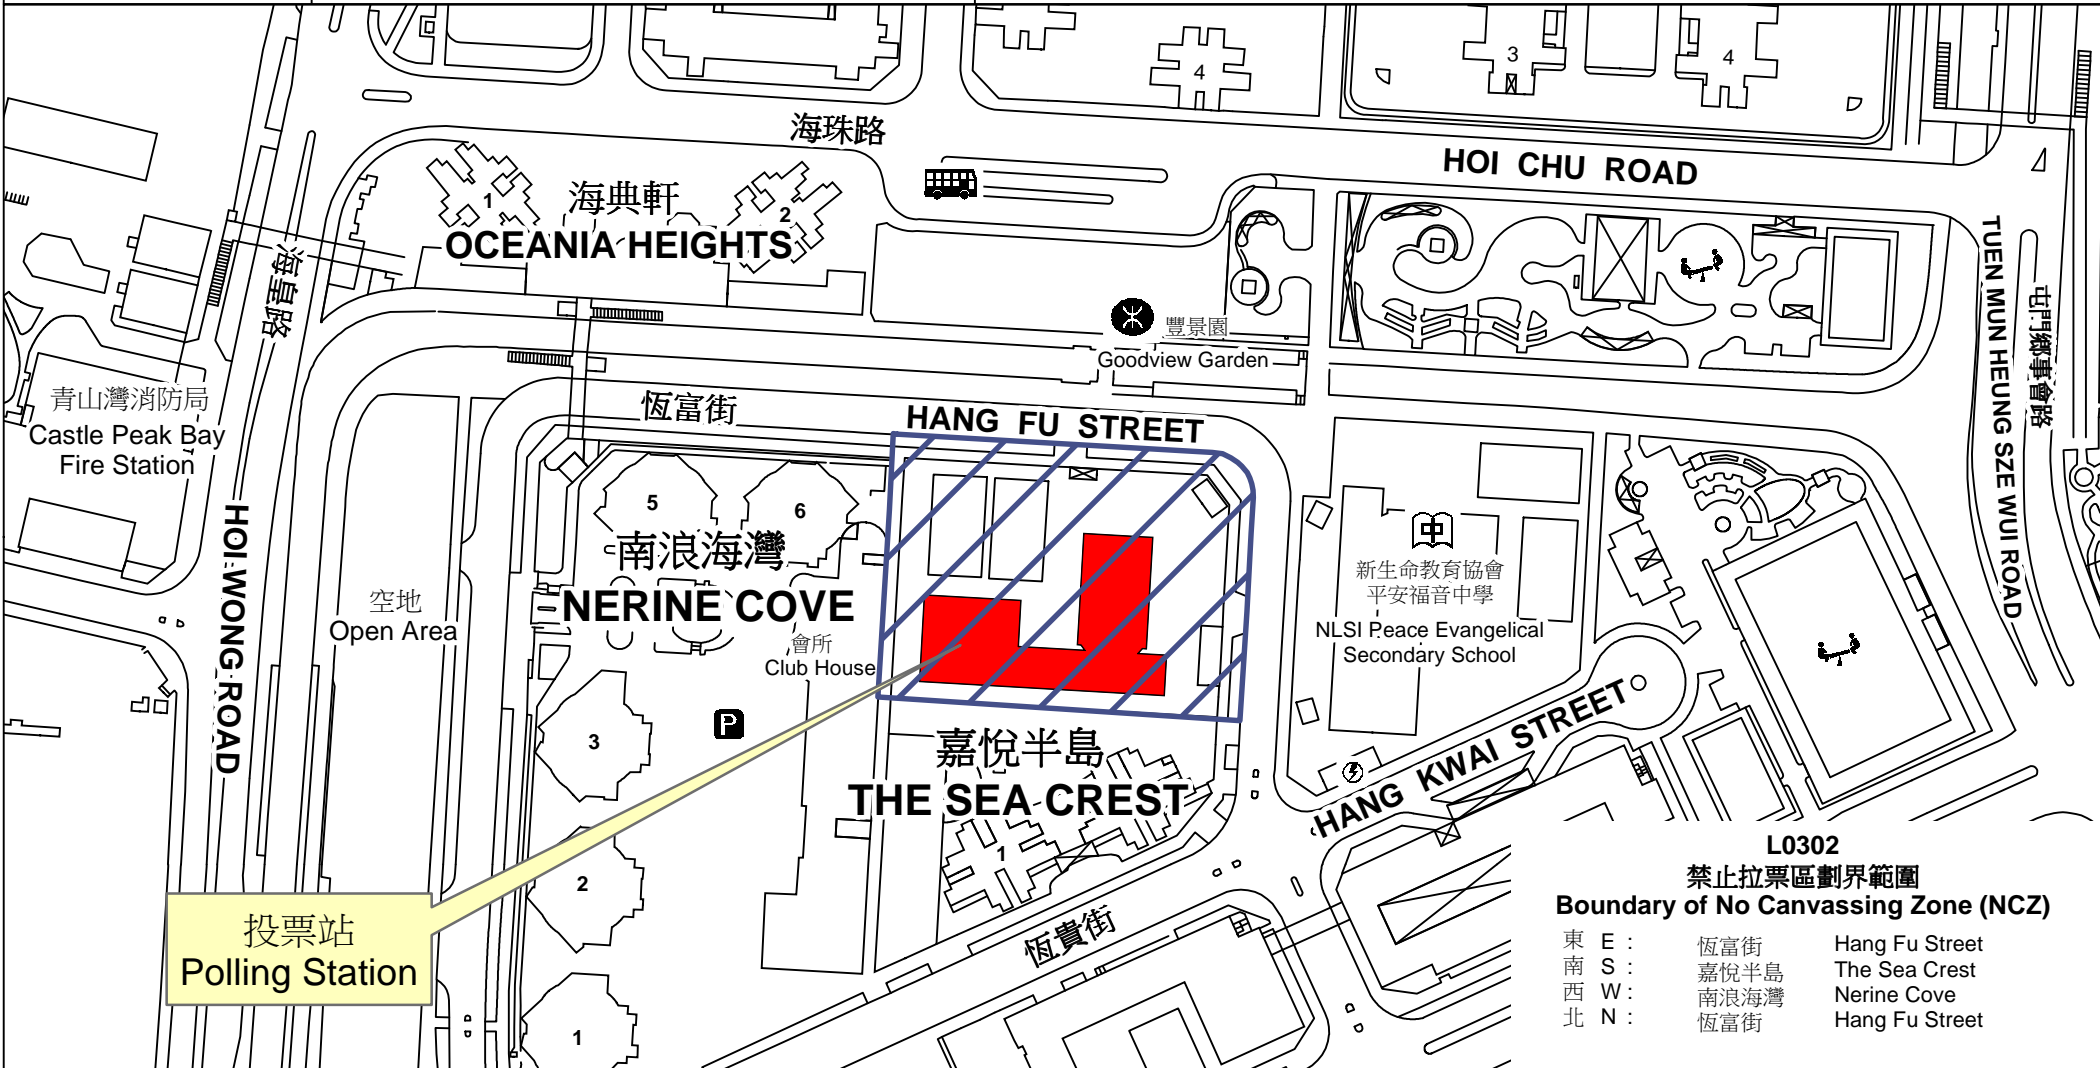

投票站位置圖和禁止拉票區 Polling Station - Location Plan & No Canvassing Zone

投票站編號 Polling Station Code L0302	2016年立法會換屆選舉地方選區編號及名稱 Code & Name of Geographical Constituency for 2016 Legislative Council General Election LC4 新界西 NEW TERRITORIES WEST	名稱及地址 Name & Address 青松侯寶垣中學 新界屯門恒富街21號 Ching Chung Hau Po Woon Secondary School 21 Hang Fu Street, Tuen Mun, New Territories
---	---	--

L0302
禁止拉票區劃界範圍
Boundary of No Canvassing Zone (NCZ)

東 E :	恆富街	Hang Fu Street
南 S :	嘉悅半島	The Sea Crest
西 W :	南浪海灣	Nerine Cove
北 N :	恆富街	Hang Fu Street

 禁止拉票區
No Canvassing Zone