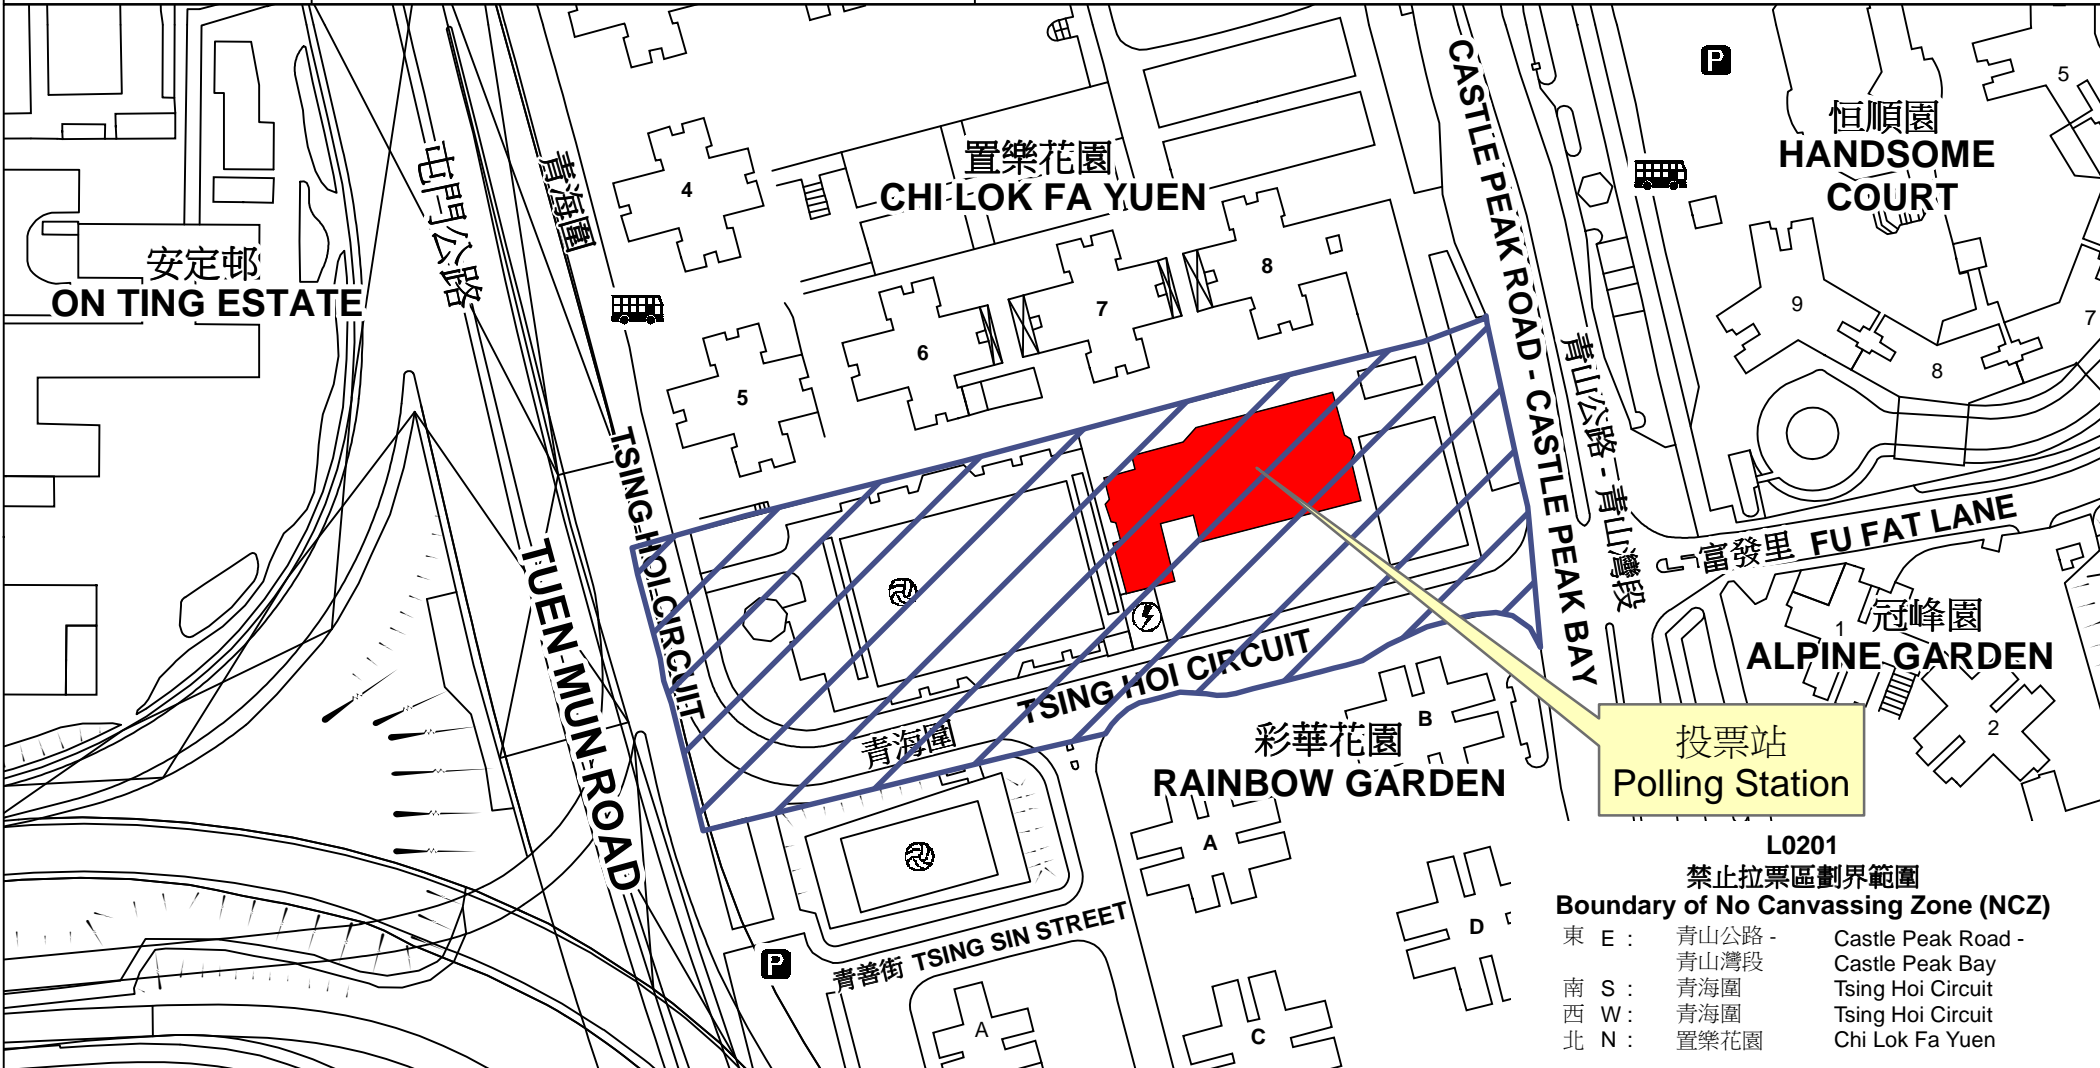

投票站位置圖和禁止拉票區 Polling Station - Location Plan & No Canvassing Zone

<p>投票站編號 Polling Station Code</p> <p>L0201</p>	<p>2016年立法會換屆選舉地方選區編號及名稱 Code & Name of Geographical Constituency for 2016 Legislative Council General Election</p> <p>LC4 新界西 NEW TERRITORIES WEST</p>	<p>名稱及地址 Name & Address</p> <p>保良局香港道教聯合會圓玄小學 新界屯門青山公路青海圍26號 PLK HKTA Yuen Yuen Primary School 26 Tsing Hoi Circuit, Castle Peak Road, Tuen Mun, New Territories</p>
---	---	--

L0201
禁止拉票區劃界範圍
Boundary of No Canvassing Zone (NCZ)

東 E :	青山公路 - 青山灣段	Castle Peak Road - Castle Peak Bay
南 S :	青海圍	Tsing Hoi Circuit
西 W :	青海圍	Tsing Hoi Circuit
北 N :	置樂花園	Chi Lok Fa Yuen

 禁止拉票區
No Canvassing Zone