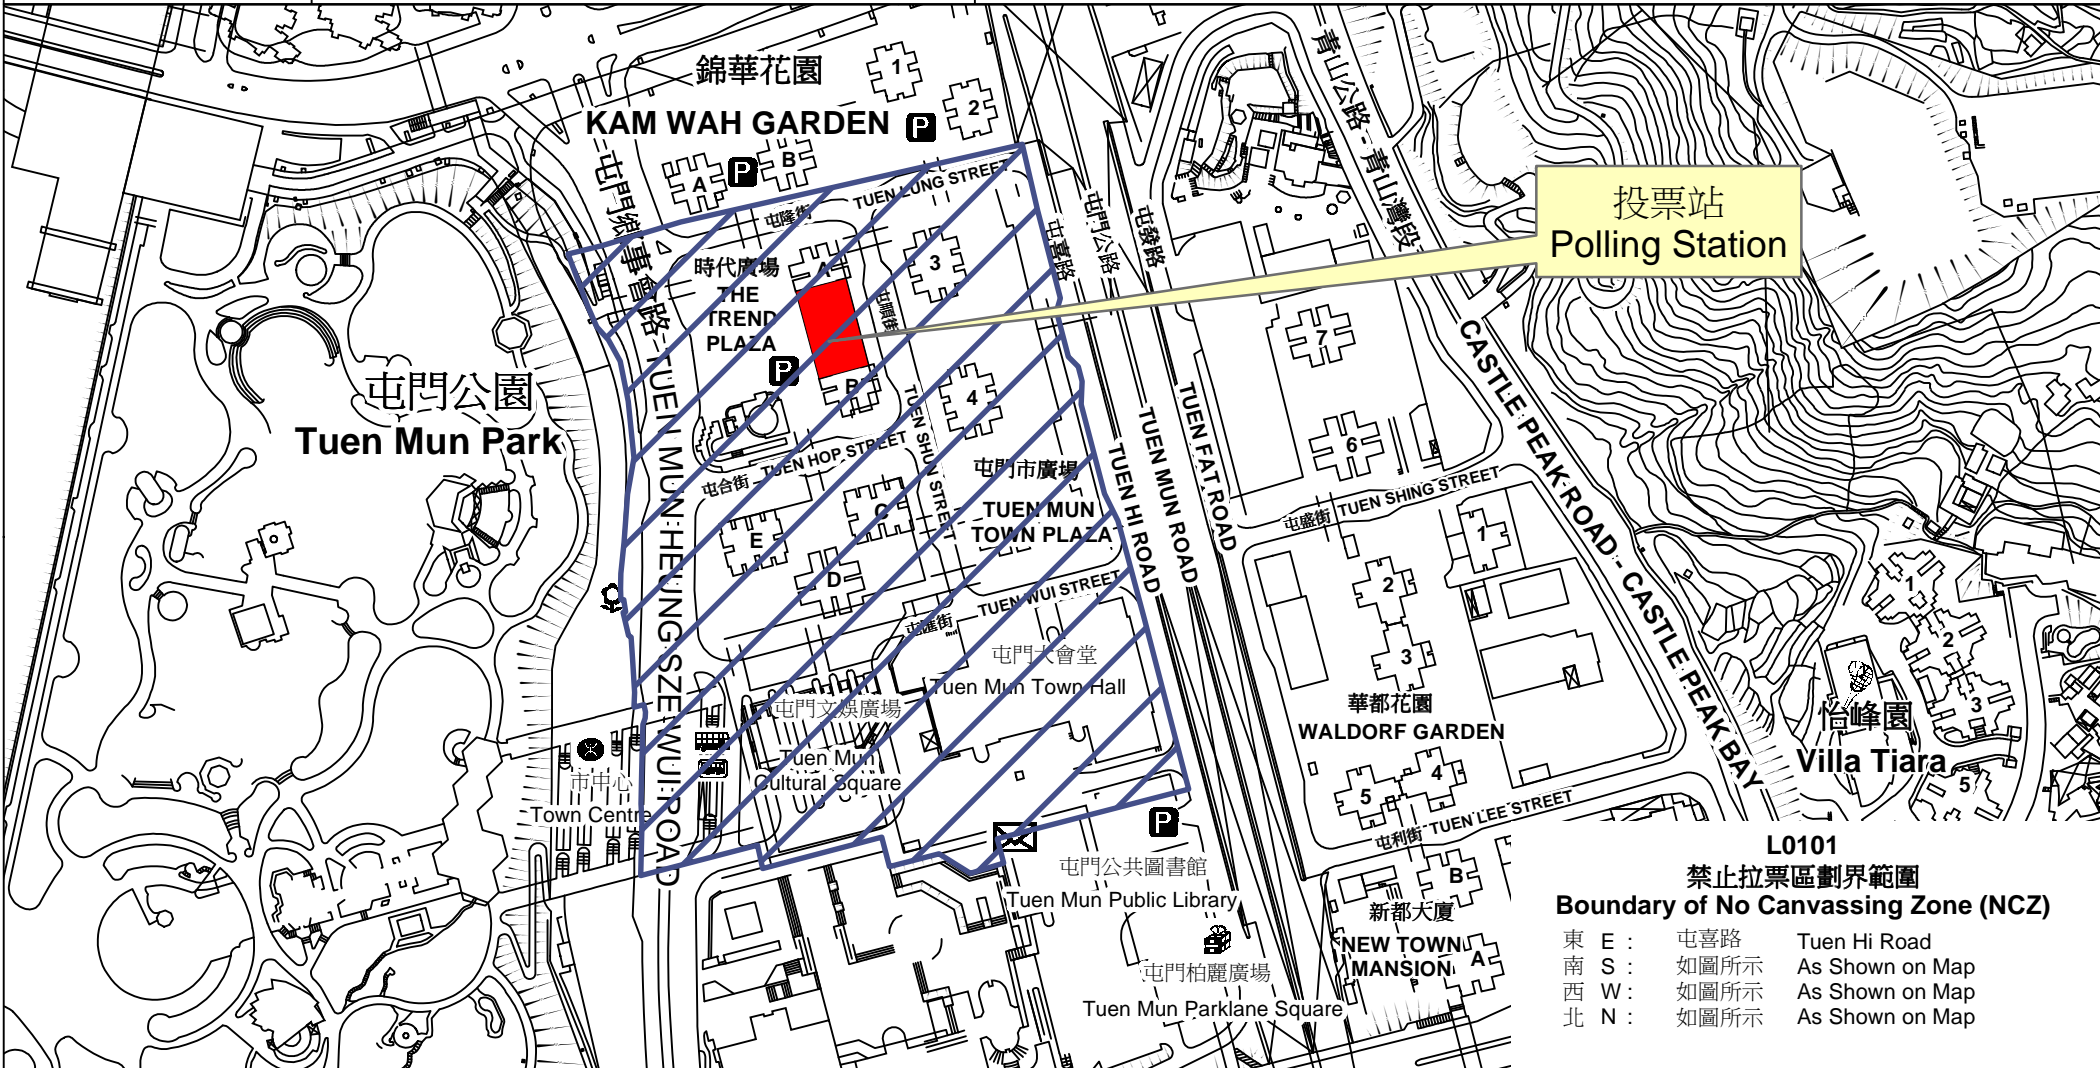

投票站位置圖和禁止拉票區 Polling Station - Location Plan & No Canvassing Zone

投票站編號 Polling Station Code L0101	2016年立法會換屆選舉地方選區編號及名稱 Code & Name of Geographical Constituency for 2016 Legislative Council General Election LC4 新界西 NEW TERRITORIES WEST	名稱及地址 Name & Address 屯門市中心社區會堂 新界屯門時代廣場北翼L4層 Tuen Mun Town Centre Community Hall Level 4, North Wing, Trend Plaza, Tuen Mun, New Territories
---	---	--

投票站
Polling Station

**L0101
 禁止拉票區劃界範圍
 Boundary of No Canvassing Zone (NCZ)**

東 E :	屯喜路	Tuen Hi Road
南 S :	如圖所示	As Shown on Map
西 W :	如圖所示	As Shown on Map
北 N :	如圖所示	As Shown on Map

 禁止拉票區
No Canvassing Zone