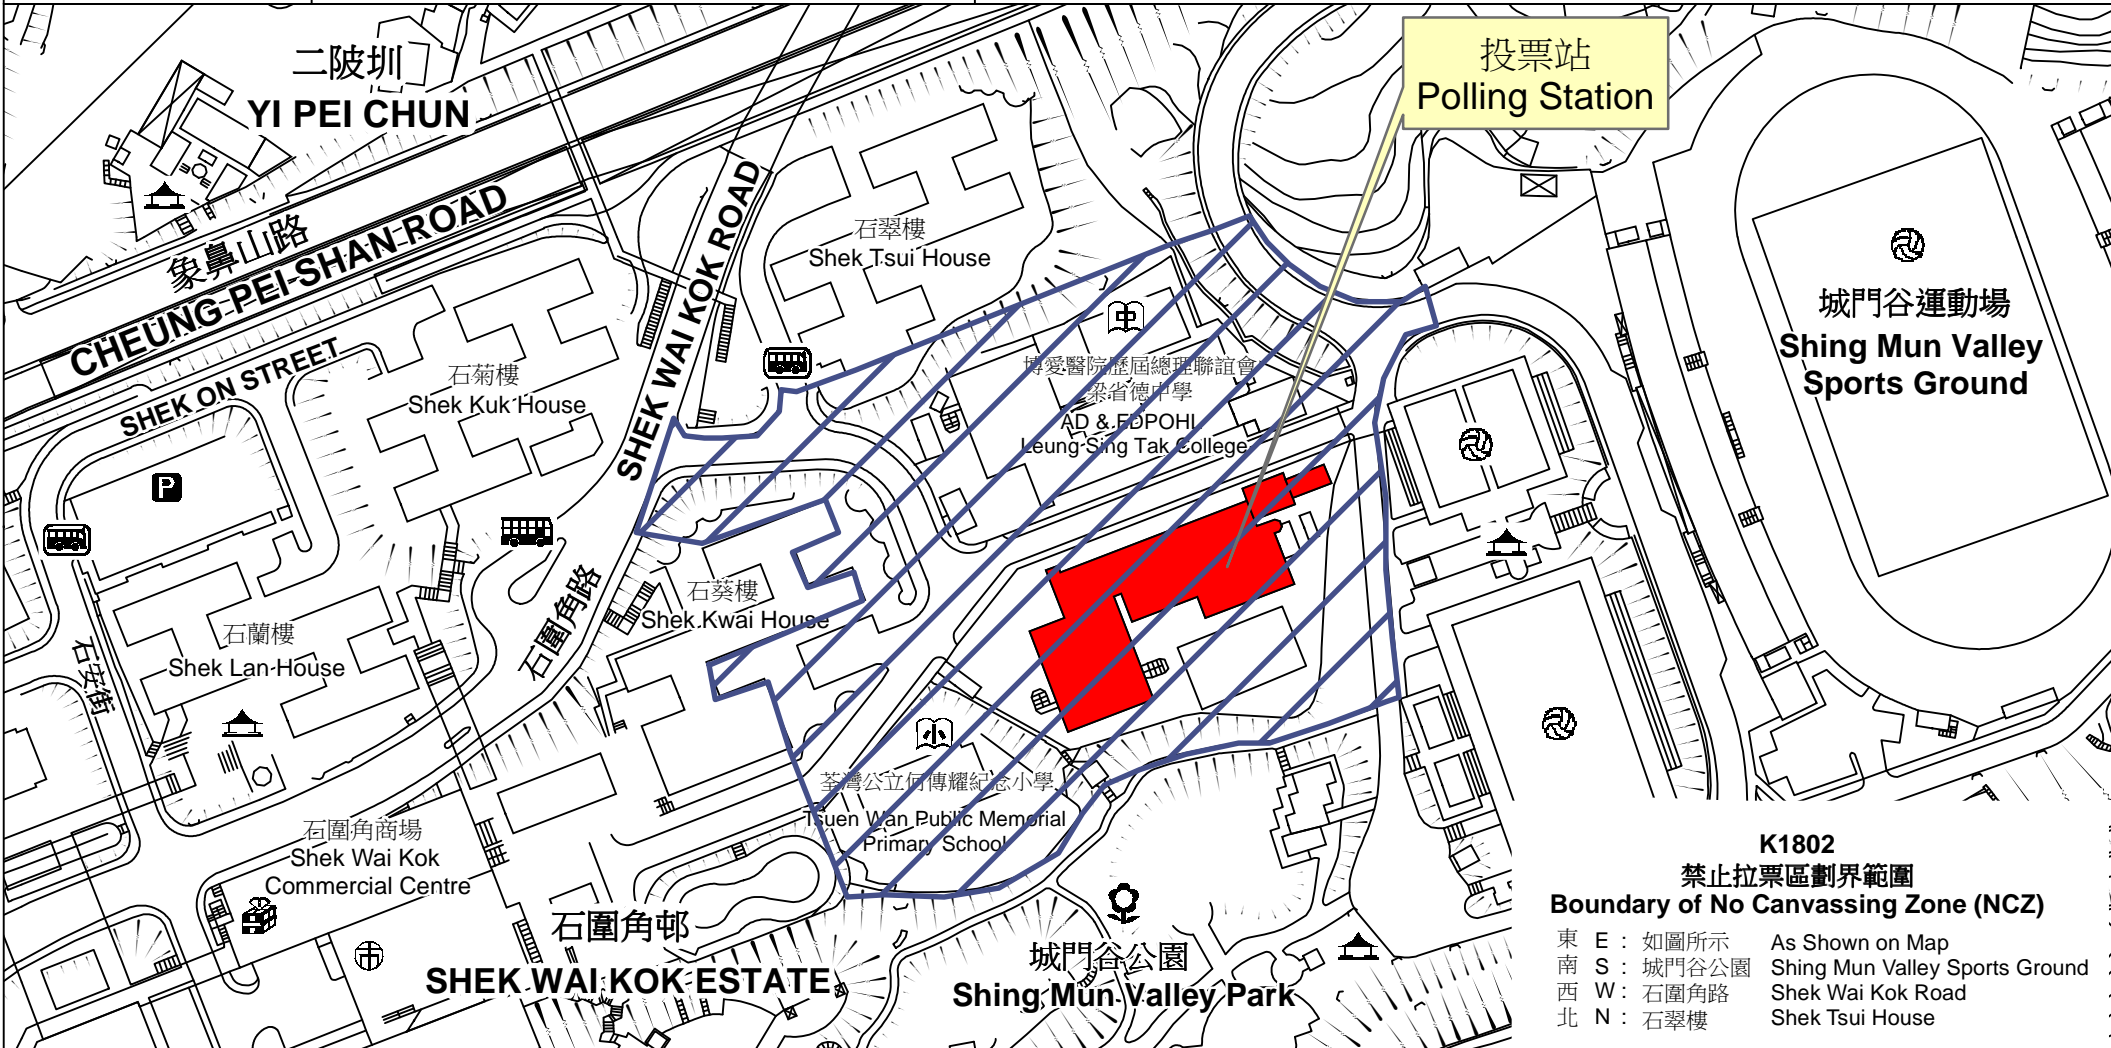

投票站位置圖和禁止拉票區 Polling Station - Location Plan & No Canvassing Zone

投票站編號 Polling Station Code	2016年立法會換屆選舉地方選區編號及名稱 Code & Name of Geographical Constituency for 2016 Legislative Council General Election	名稱及地址 Name & Address
K1802	<p align="center">LC4 新界西 NEW TERRITORIES WEST</p>	<p>荃灣公立何傳耀紀念中學 新界荃灣石圍角邨屋邨中學第1號 Tsuen Wan Public Ho Chuen Yiu Memorial College Estate Secondary School No.1, Shek Wai Kok Estate, Tsuen Wan, New Territories</p>

K1802
禁止拉票區劃界範圍
Boundary of No Canvassing Zone (NCZ)

東 E :	如圖所示	As Shown on Map
南 S :	城門谷公園	Shing Mun Valley Sports Ground
西 W :	石圍角路	Shek Wai Kok Road
北 N :	石翠樓	Shek Tsui House

 禁止拉票區
No Canvassing Zone