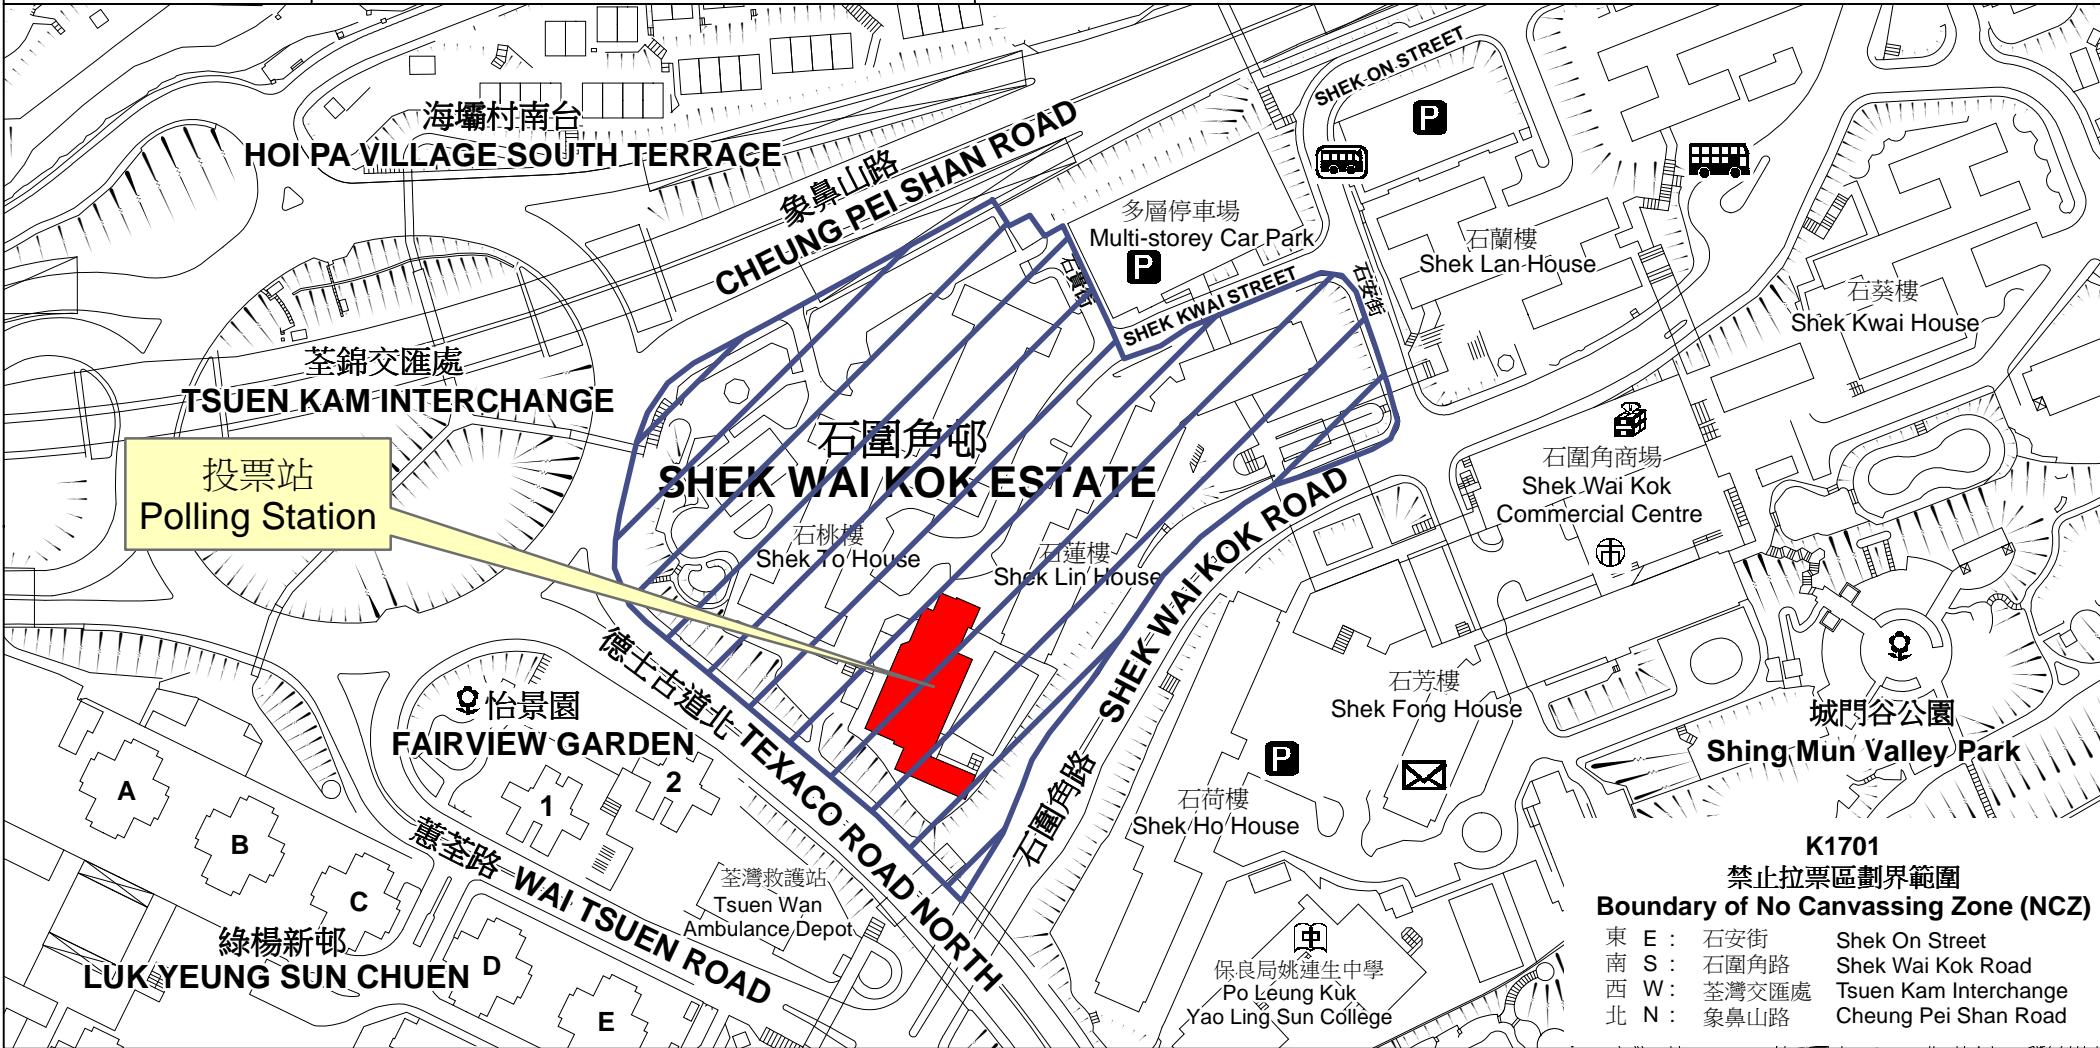

投票站位置圖和禁止拉票區 Polling Station - Location Plan & No Canvassing Zone

投票站編號 Polling Station Code K1701	2016年立法會換屆選舉地方選區編號及名稱 Code & Name of Geographical Constituency for 2016 Legislative Council General Election LC4 新界西 NEW TERRITORIES WEST	名稱及地址 Name & Address 香港道教聯合會圓玄學院石圍角小學 新界荃灣石圍角邨第二小學校舍 HKTA YYI Shek Wai Kok Primary School Estate Primary School No. 2, Shek Wai Kok Estate, Tsuen Wan, New Territories
---	---	---

**K1701
 禁止拉票區劃界範圍
 Boundary of No Canvassing Zone (NCZ)**

東 E :	石安街	Shek On Street
南 S :	石圍角路	Shek Wai Kok Road
西 W :	荃灣交匯處	Tsuen Kam Interchange
北 N :	象鼻山路	Cheung Pei Shan Road

 禁止拉票區
 No Canvassing Zone