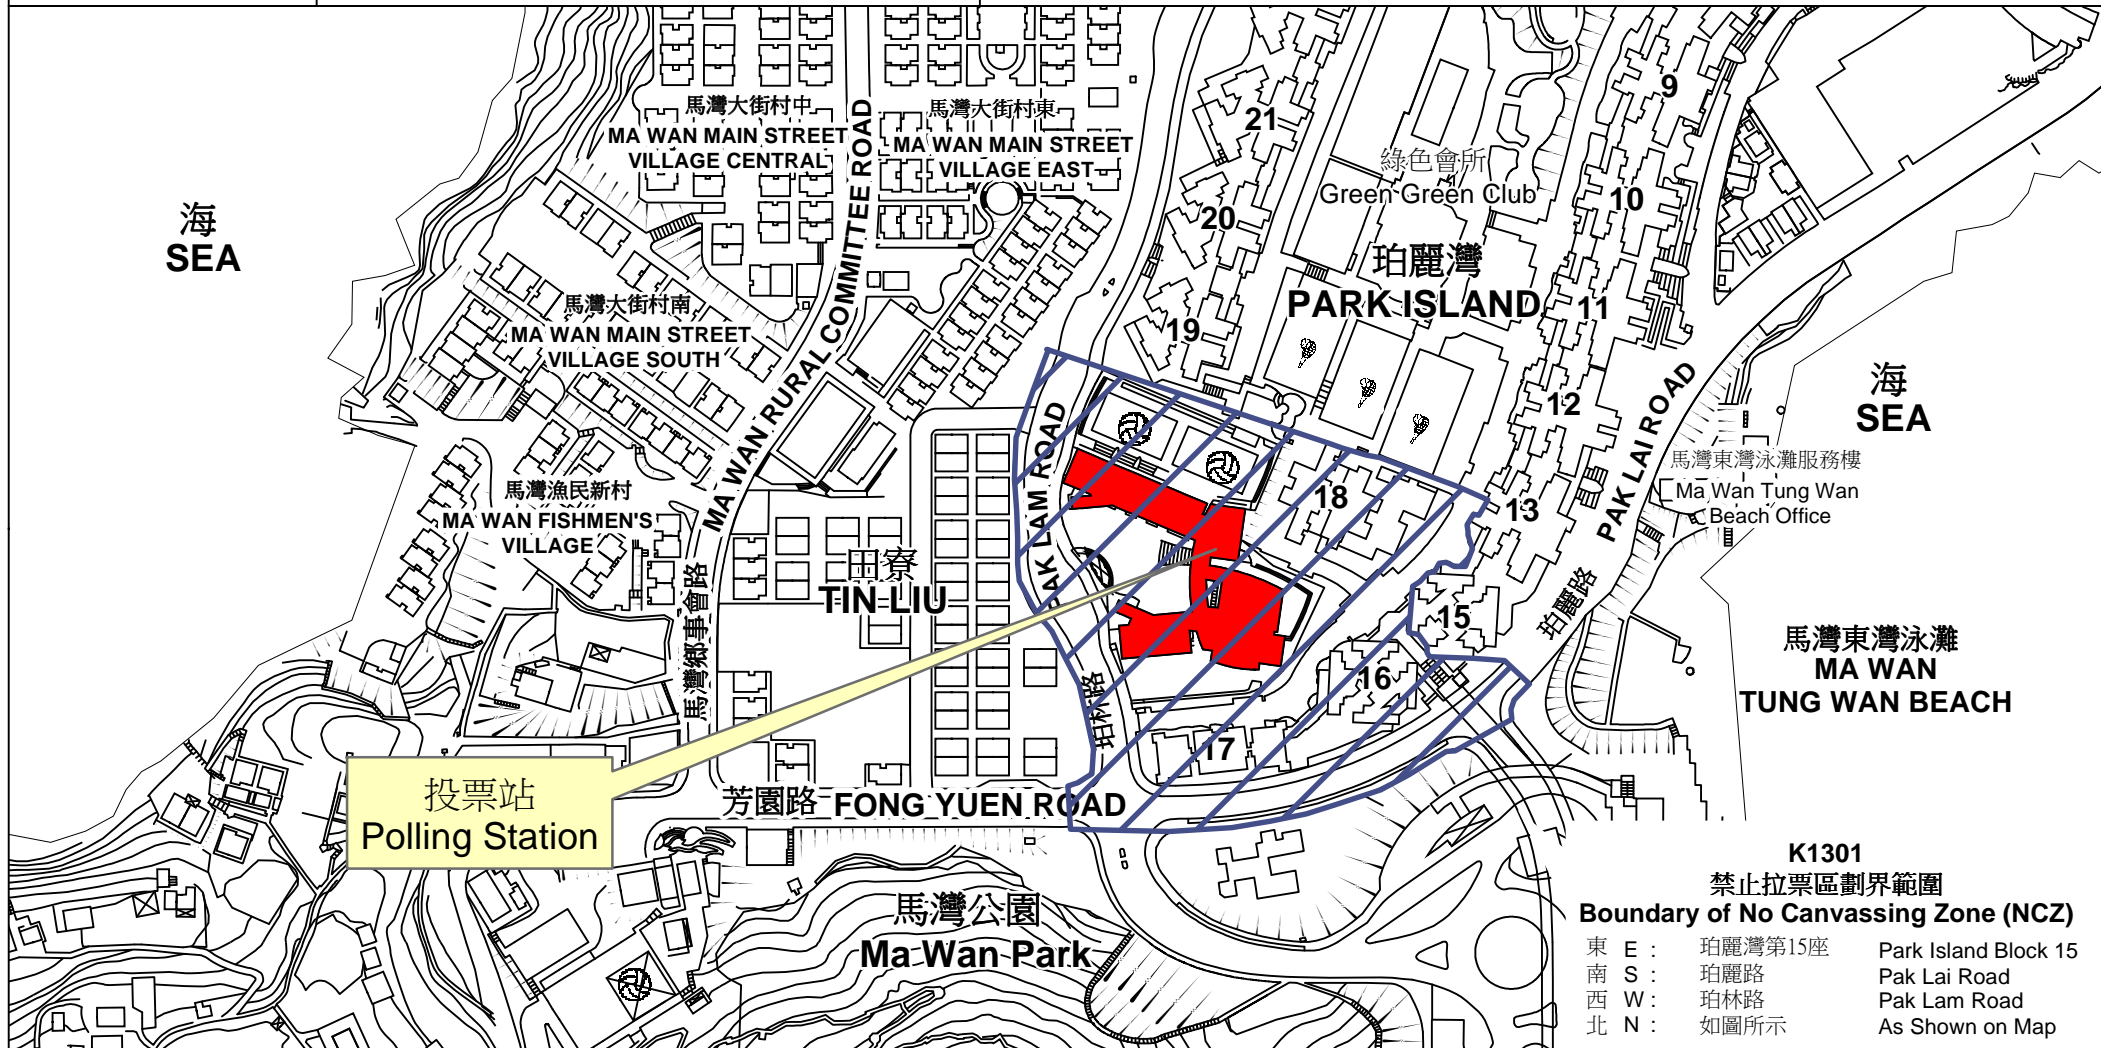

# 投票站位置圖和禁止拉票區 Polling Station - Location Plan & No Canvassing Zone

投票站編號 Polling Station Code  <b>K1301</b>	2016年立法會換屆選舉地方選區編號及名稱 Code & Name of Geographical Constituency for 2016 Legislative Council General Election  <b>LC4 新界西 NEW TERRITORIES WEST</b>	名稱及地址 Name & Address  中華基督教會基慧小學(馬灣) 新界荃灣馬灣珀麗灣珀林路12號 <b>CCC Kei Wai Primary School (Ma Wan) 12 Pak Lam Road, Park Island, Ma Wan, Tsuen Wan, New Territories</b>
---	---	---

**K1301**  
禁止拉票區劃界範圍  
**Boundary of No Canvassing Zone (NCZ)**

東 E :	珀麗灣第15座	Park Island Block 15
南 S :	珀麗路	Pak Lai Road
西 W :	珀林路	Pak Lam Road
北 N :	如圖所示	As Shown on Map

 禁止拉票區  
No Canvassing Zone