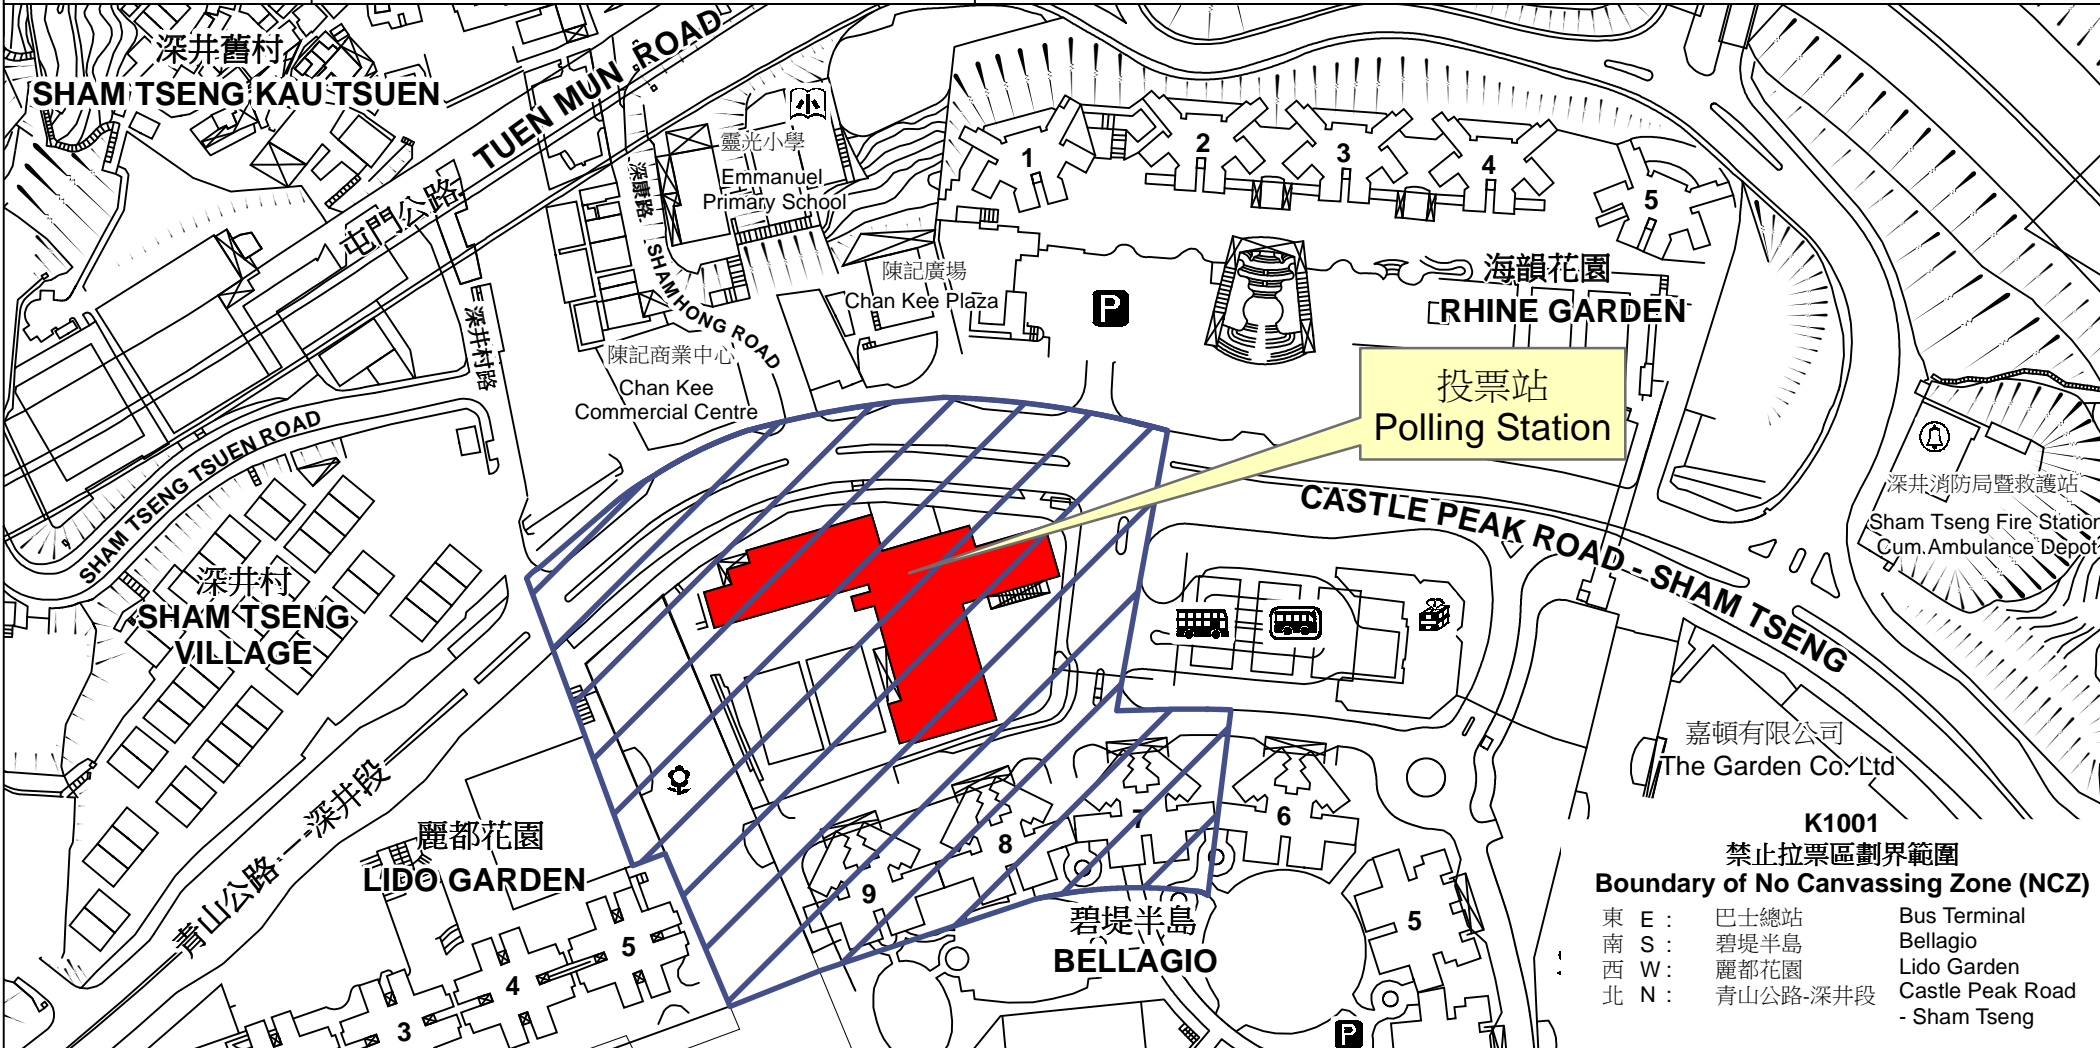

投票站位置圖和禁止拉票區 Polling Station - Location Plan & No Canvassing Zone

投票站編號 Polling Station Code K1001	2016年立法會換屆選舉地方選區編號及名稱 Code & Name of Geographical Constituency for 2016 Legislative Council General Election LC4 新界西 NEW TERRITORIES WEST	名稱及地址 Name & Address 深井天主教小學 新界荃灣青山公路深井段37號 Sham Tseng Catholic Primary School 37 Castle Peak Road - Sham Tseng, Tsuen Wan, New Territories
---	---	---

K1001
 禁止拉票區劃界範圍
Boundary of No Canvassing Zone (NCZ)
 東 E : 巴士總站 Bus Terminal
 南 S : 碧堤半島 Bellagio
 西 W : 麗都花園 Lido Garden
 北 N : 青山公路-深井段 Castle Peak Road - Sham Tseng

 禁止拉票區
 No Canvassing Zone