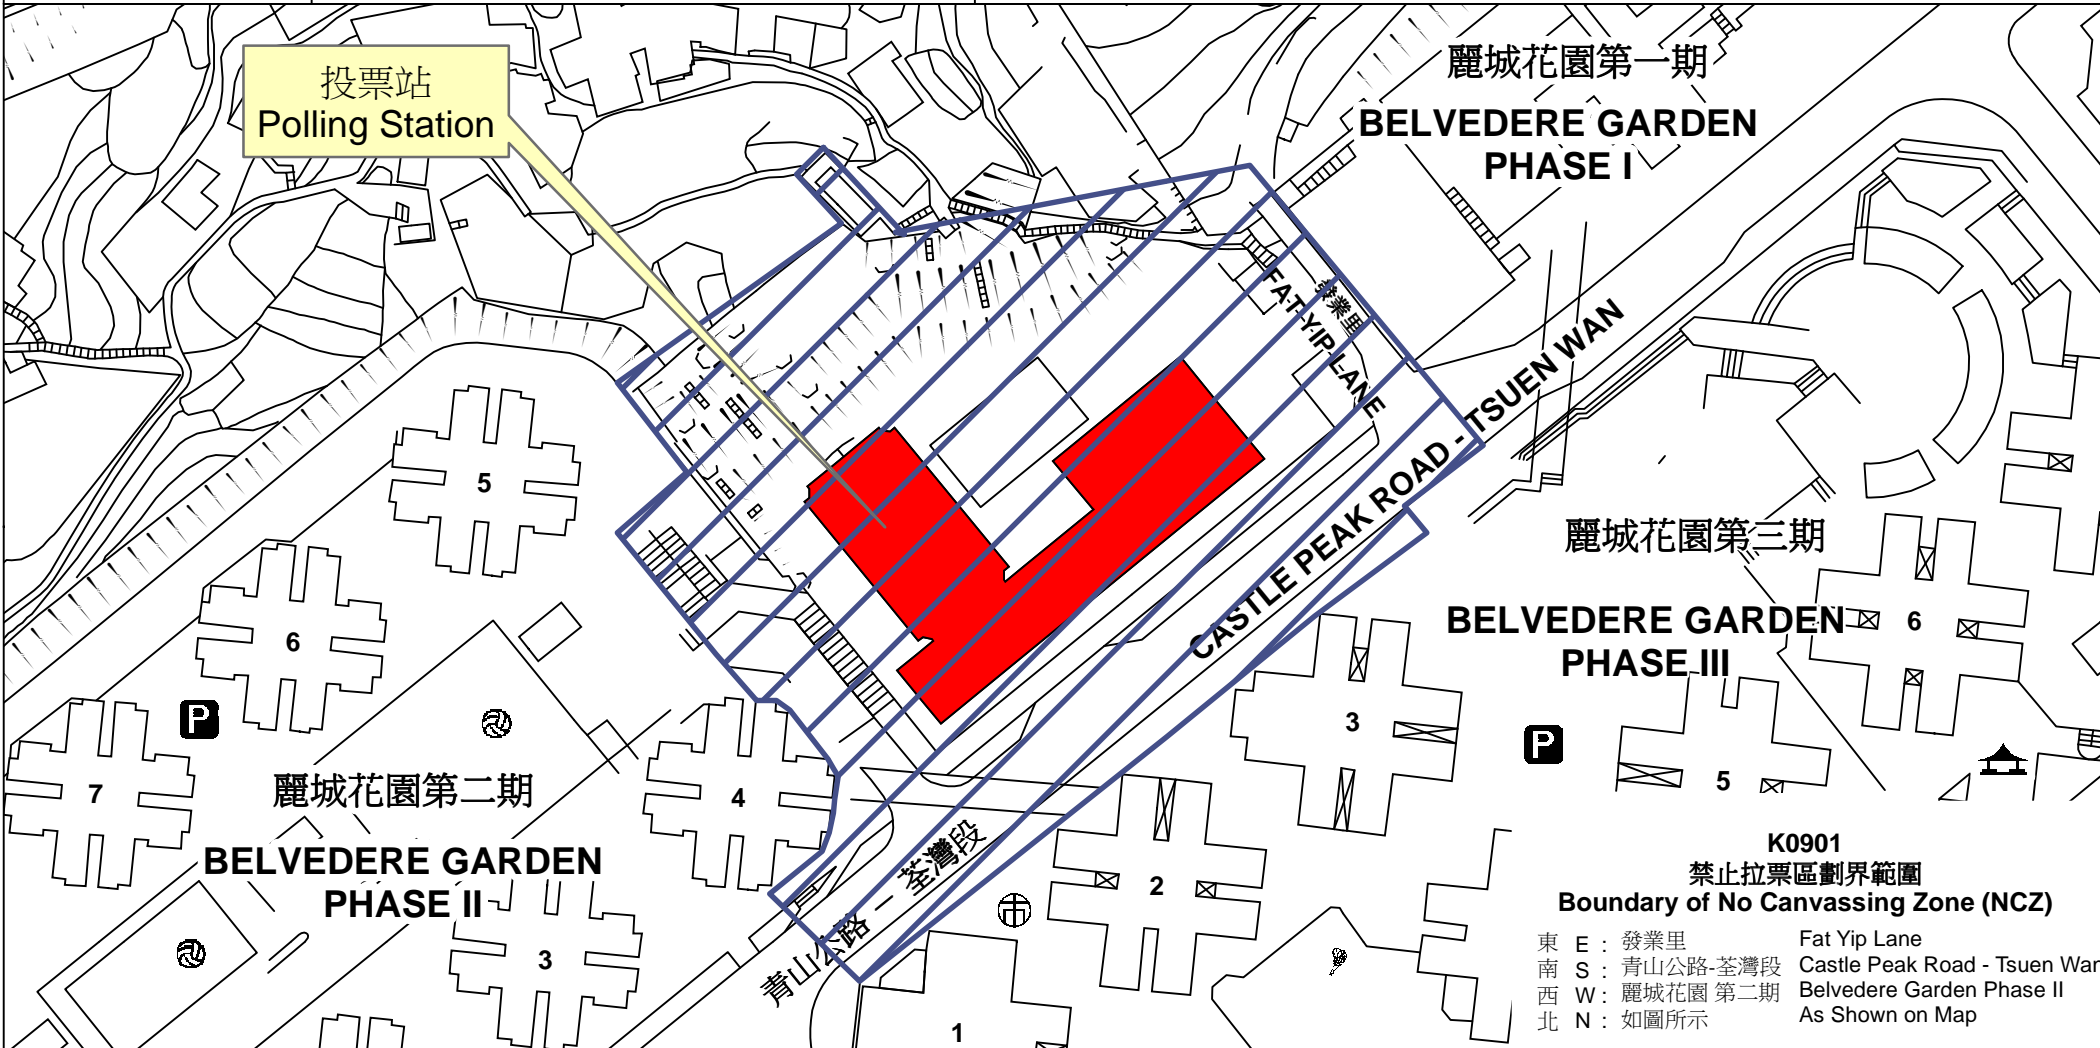

投票站位置圖和禁止拉票區 Polling Station - Location Plan & No Canvassing Zone

投票站編號 Polling Station Code	2016年立法會換屆選舉地方選區編號及名稱 Code & Name of Geographical Constituency for 2016 Legislative Council General Election	名稱及地址 Name & Address
K0901	LC4 新界西 NEW TERRITORIES WEST	荃灣官立小學 新界荃灣麗城花園青山公路600號 Tsuen Wan Government Primary School 600 Castle Peak Road, Belvedere Garden, Tsuen Wan, New Territories

K0901
禁止拉票區劃界範圍
Boundary of No Canvassing Zone (NCZ)

東 E : 發業里	Fat Yip Lane
南 S : 青山公路-荃灣段	Castle Peak Road - Tsuen Wan
西 W : 麗城花園 第二期	Belvedere Garden Phase II
北 N : 如圖所示	As Shown on Map

 禁止拉票區
 No Canvassing Zone