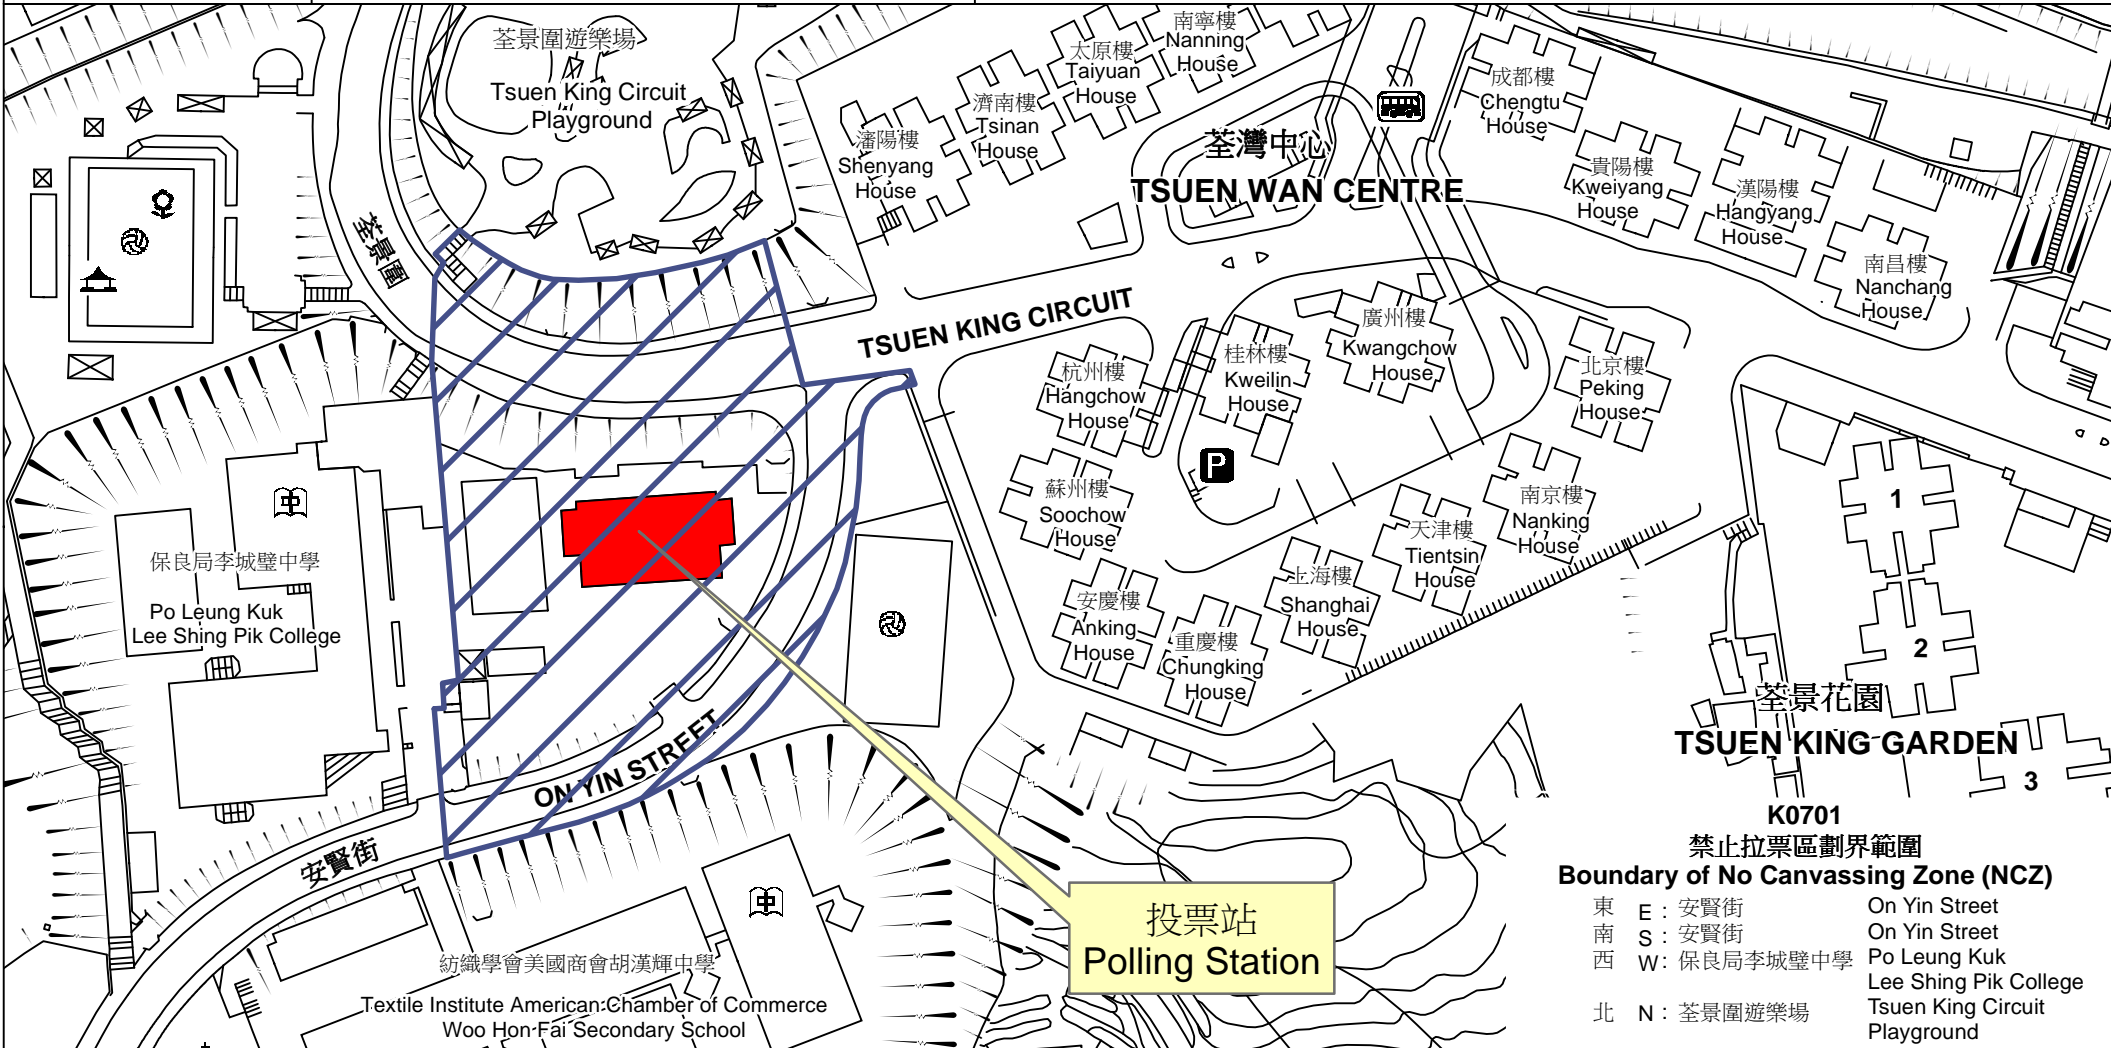

投票站位置圖和禁止拉票區 Polling Station - Location Plan & No Canvassing Zone

投票站編號 Polling Station Code	2016年立法會換屆選舉地方選區編號及名稱 Code & Name of Geographical Constituency for 2016 Legislative Council General Election	名稱及地址 Name & Address
K0701	LC4 新界西 NEW TERRITORIES WEST	柴灣角天主教小學 新界荃灣安賢街2-10號 Chai Wan Kok Catholic Primary School 2-10 On Yin Street, Tsuen Wan, New Territories

K0701
禁止拉票區劃界範圍
Boundary of No Canvassing Zone (NCZ)

東 E: 安賢街	On Yin Street
南 S: 安賢街	On Yin Street
西 W: 保良局李城璧中學	Po Leung Kuk Lee Shing Pik College
北 N: 荃景圍遊樂場	Tsuen King Circuit Playground

 禁止拉票區
No Canvassing Zone