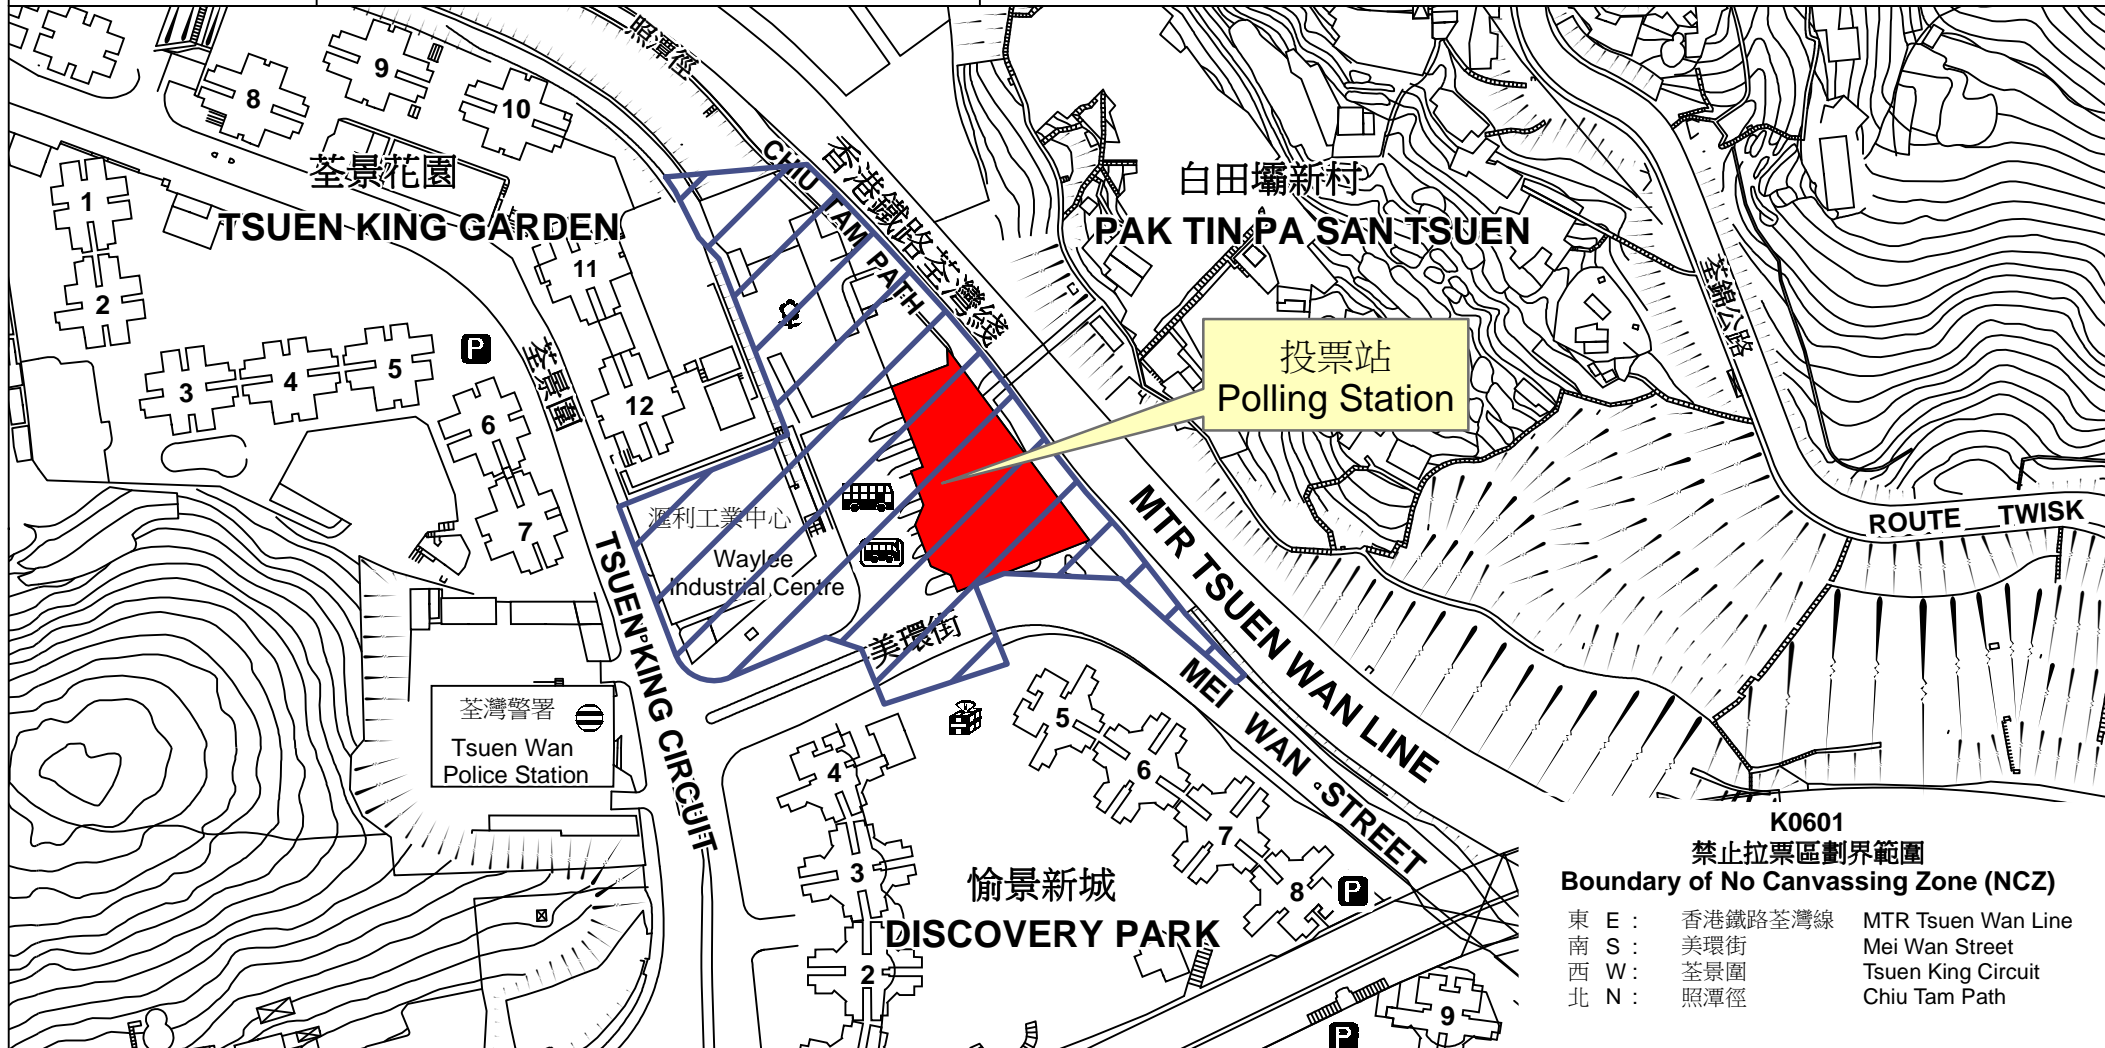

投票站位置圖和禁止拉票區 Polling Station - Location Plan & No Canvassing Zone

投票站編號 Polling Station Code K0601	2016年立法會換屆選舉地方選區編號及名稱 Code & Name of Geographical Constituency for 2016 Legislative Council General Election LC4 新界西 NEW TERRITORIES WEST	名稱及地址 Name & Address 荃景圍體育館 新界荃灣美環街38號 Tsuen King Circuit Sports Centre 38 Mei Wan Street, Tsuen Wan, New Territories
---	---	--

 禁止拉票區
 No Canvassing Zone