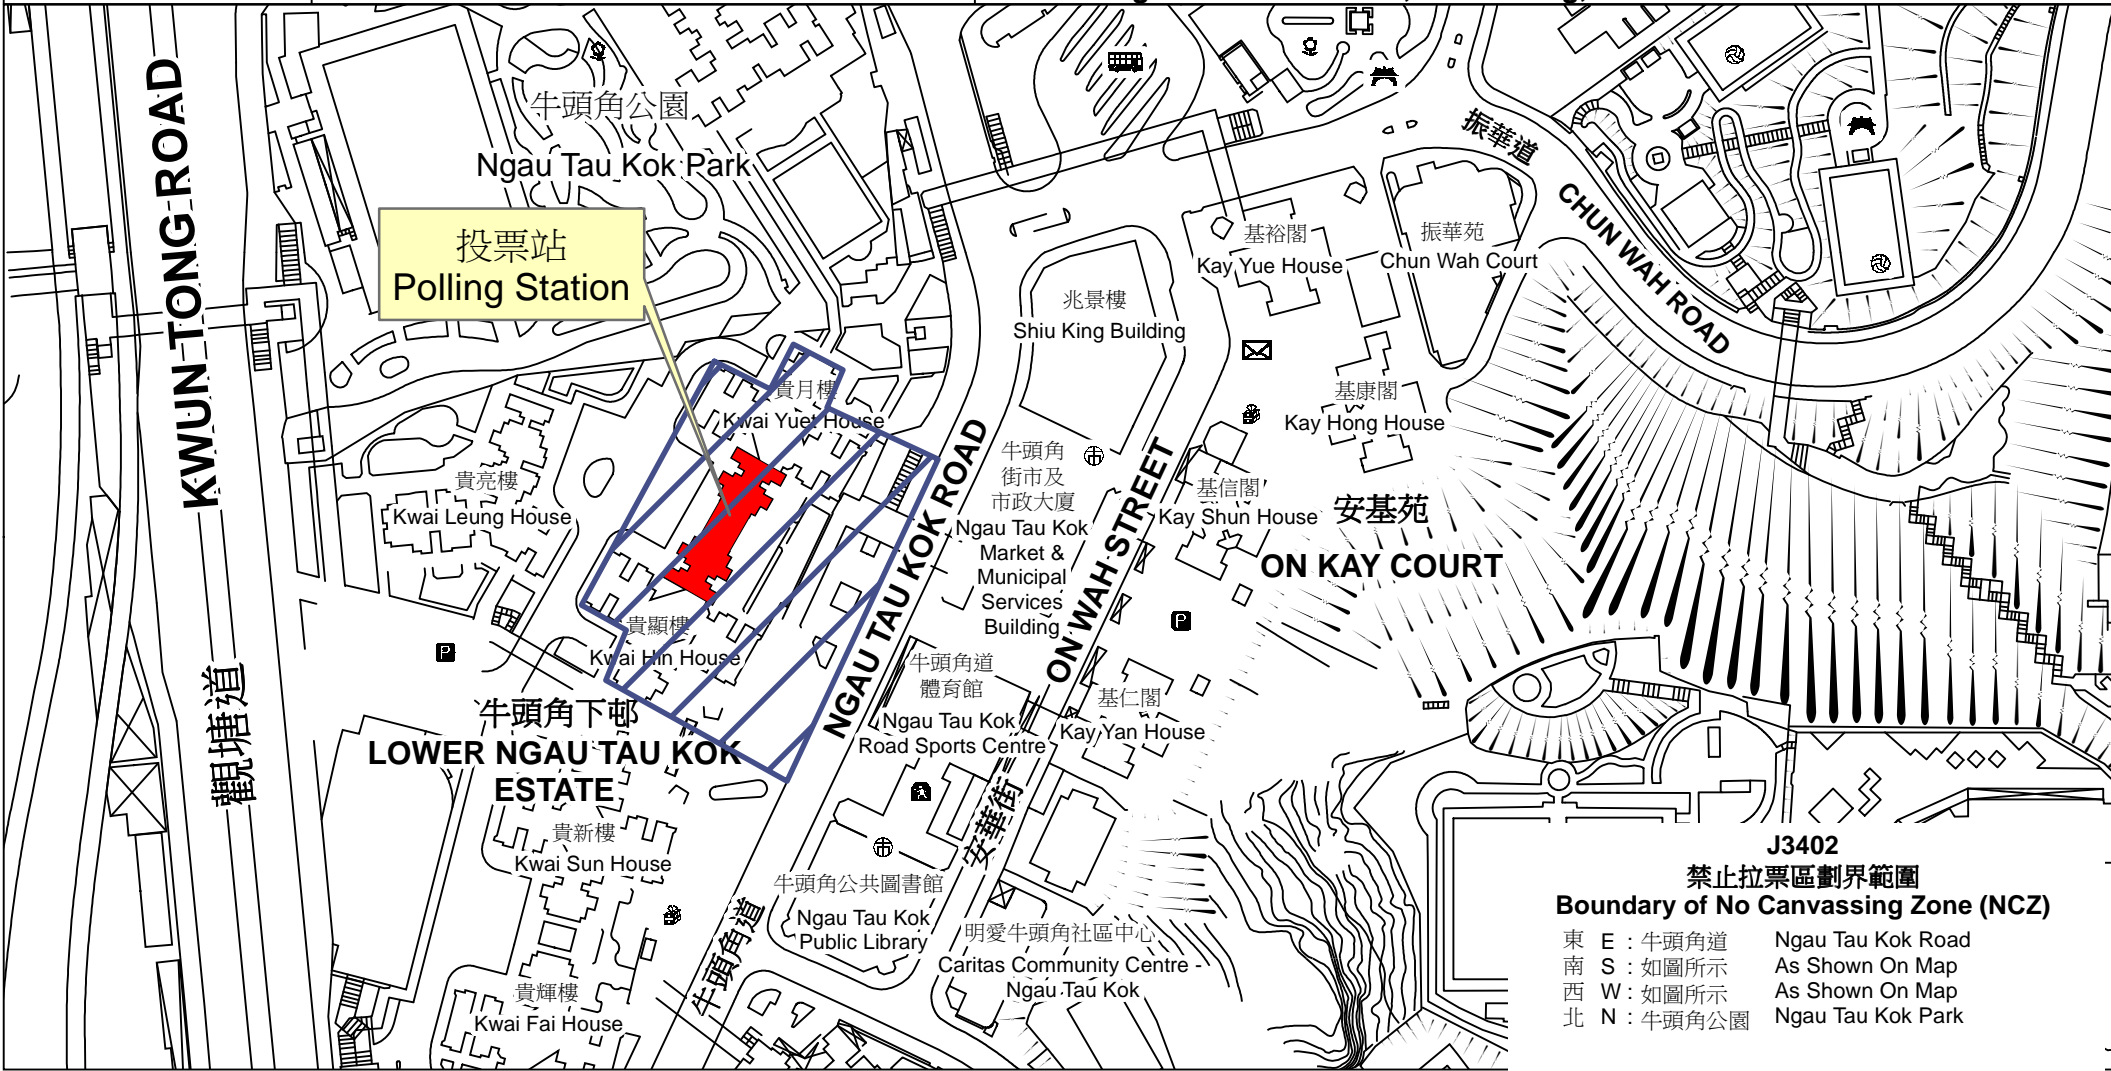

投票站位置圖和禁止拉票區 Polling Station - Location Plan & No Canvassing Zone

投票站編號 Polling Station Code	2016年立法會換屆選舉地方選區編號及名稱 Code & Name of Geographical Constituency for 2016 Legislative Council General Election	名稱及地址 Name & Address
J3402	LC3 九龍東 KOWLOON EAST	保良局顧卞裘莉長者日間護理中心 九龍觀塘牛頭角下邨貴月樓及貴顯樓地下 PLK Koo Bin Kau Lee Day Care Centre for the Elderly G/F, Kwai Yuet House & Kwai Hin House, Lower Ngau Tau Kok Estate, Kwun Tong, Kowloon

J3402
禁止拉票區劃界範圍
Boundary of No Canvassing Zone (NCZ)

東 E : 牛頭角道	Ngau Tau Kok Road
南 S : 如圖所示	As Shown On Map
西 W : 如圖所示	As Shown On Map
北 N : 牛頭角公園	Ngau Tau Kok Park

 禁止拉票區
No Canvassing Zone