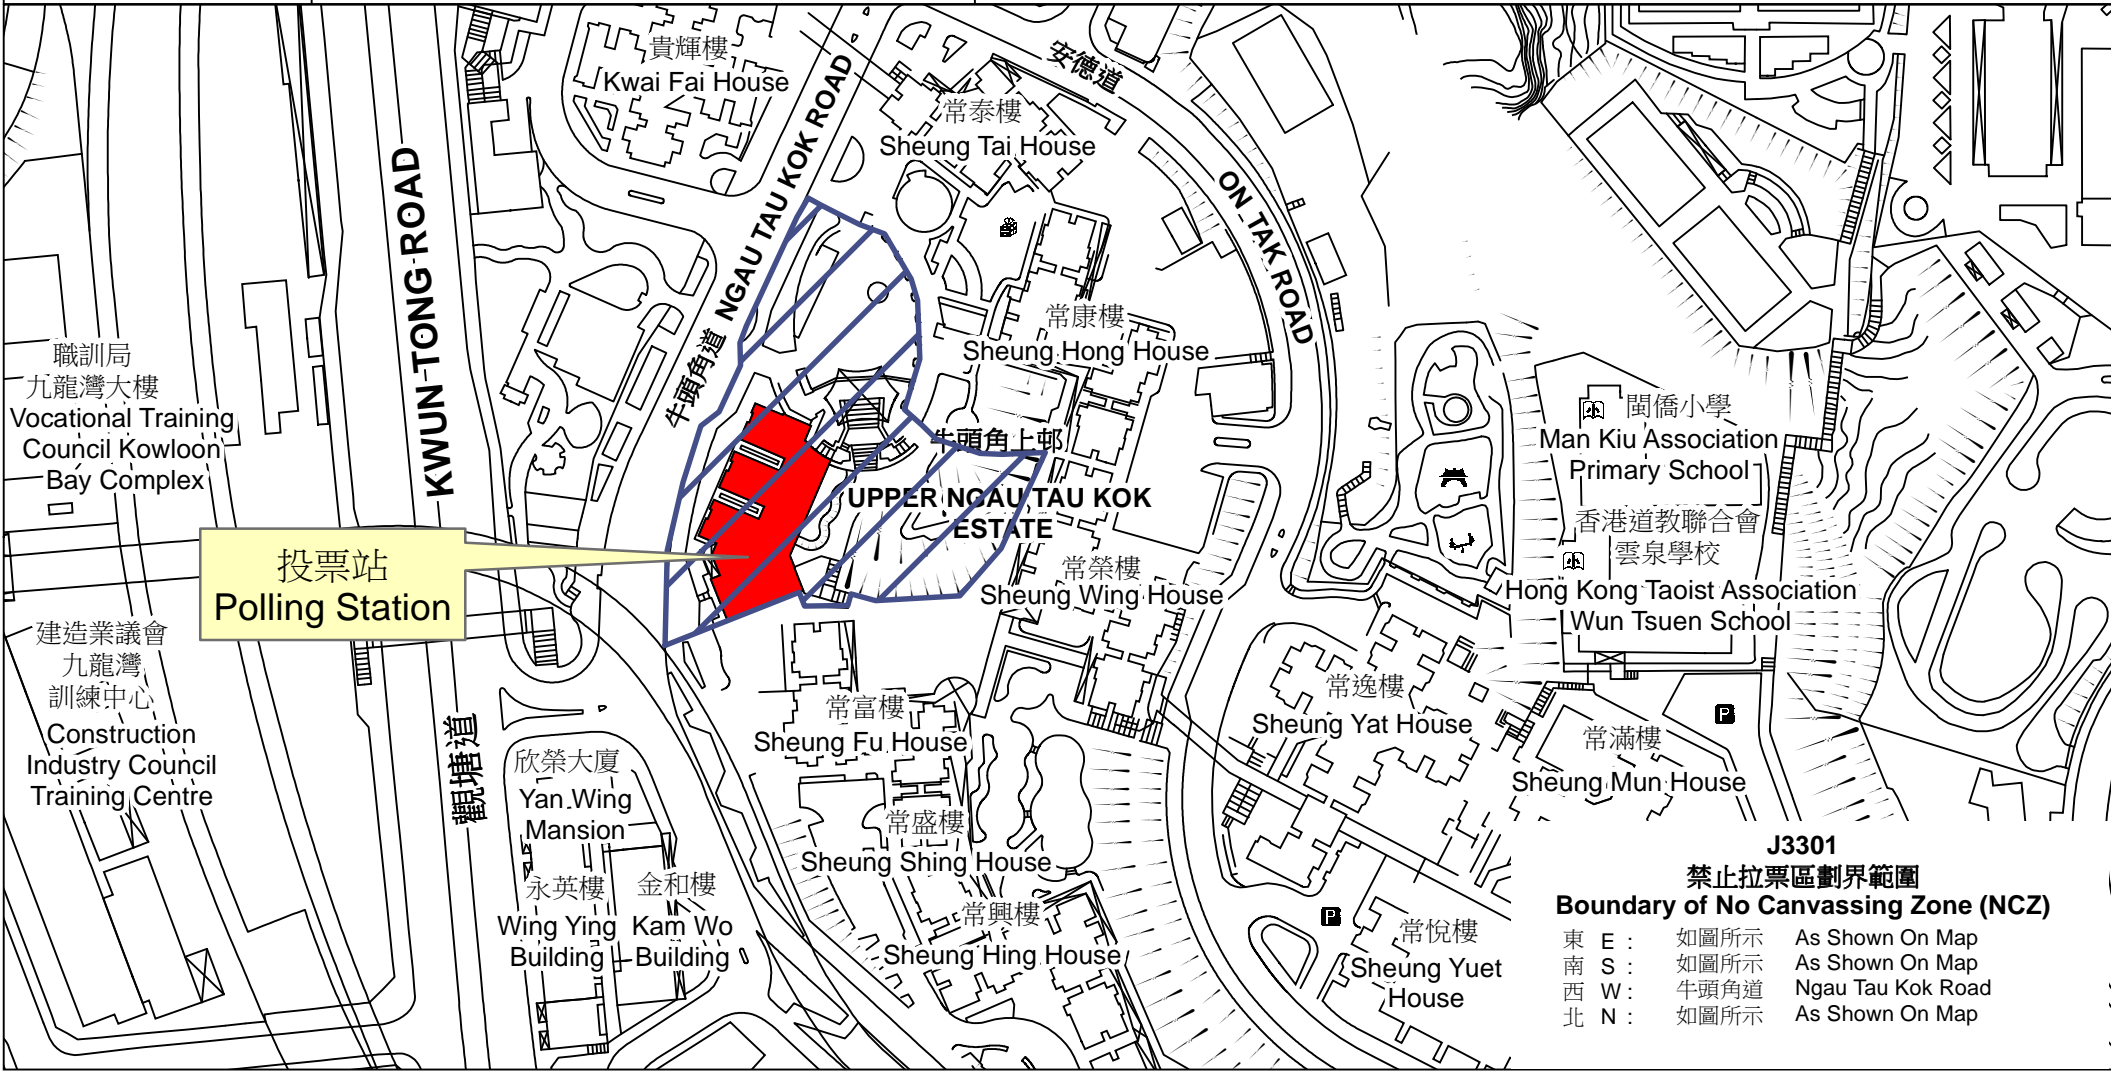

# 投票站位置圖和禁止拉票區 Polling Station - Location Plan & No Canvassing Zone

投票站編號 Polling Station Code  <b>J3301</b>	2016年立法會換屆選舉地方選區編號及名稱 Code & Name of Geographical Constituency for 2016 Legislative Council General Election  <b>LC3 九龍東 KOWLOON EAST</b>	名稱及地址 Name & Address  循道衛理觀塘社會服務處牛頭角青少年綜合服務中心 九龍觀塘牛頭角道189號牛頭角上邨中央廣場 <b>Kwun Tong Methodist Social Service Ngau Tau Kok Youth Integrated Service Centre The Central Plaza, Upper Ngau Tau Kok Estate, 189 Ngau Tau Kok Road, Kwun Tong, Kowloon</b>
---	---	---

**J3301  
禁止拉票區劃界範圍  
Boundary of No Canvassing Zone (NCZ)**

東 E :	如圖所示	As Shown On Map
南 S :	如圖所示	As Shown On Map
西 W :	牛頭角道	Ngau Tau Kok Road
北 N :	如圖所示	As Shown On Map

 禁止拉票區  
No Canvassing Zone