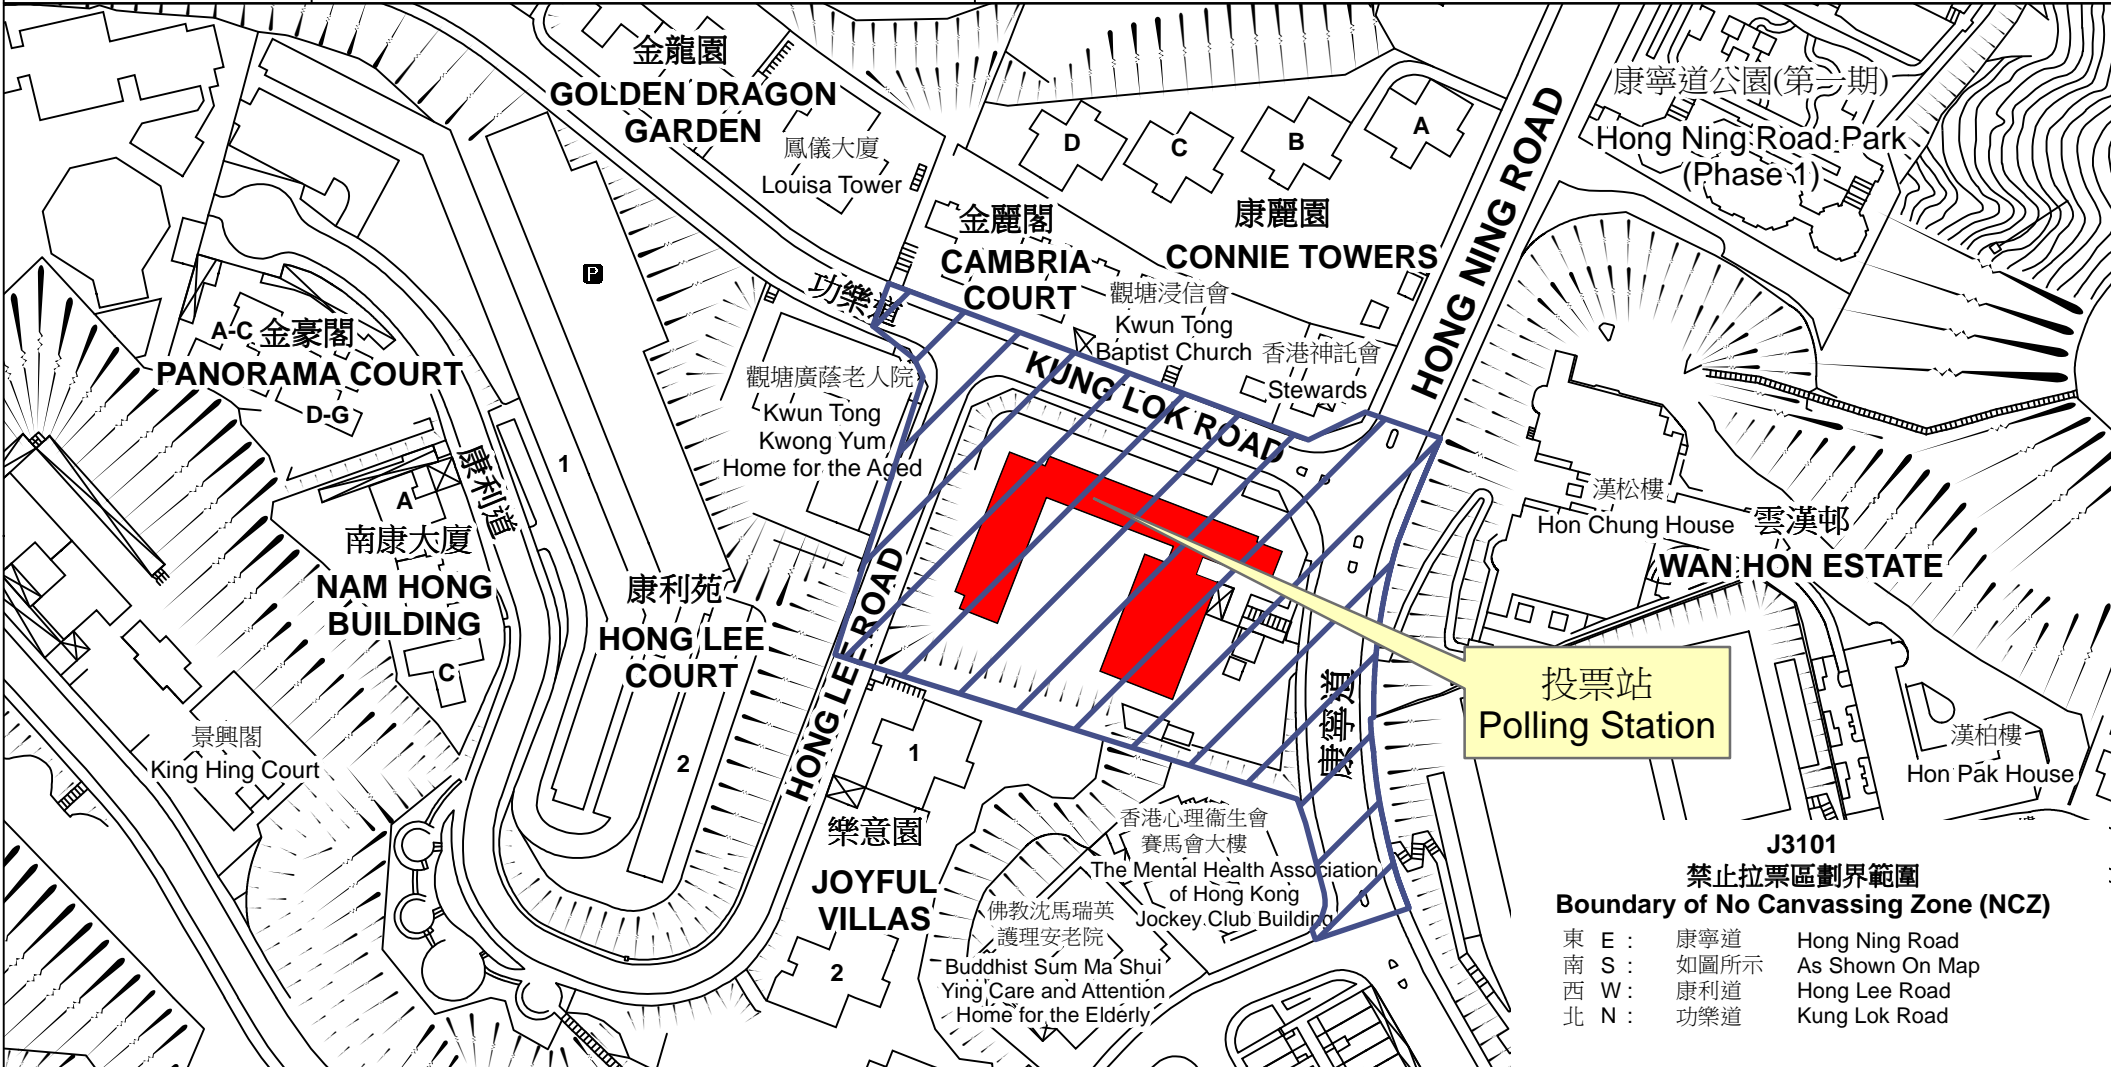

投票站位置圖和禁止拉票區 Polling Station - Location Plan & No Canvassing Zone

投票站編號 Polling Station Code	2016年立法會換屆選舉地方選區編號及名稱 Code & Name of Geographical Constituency for 2016 Legislative Council General Election	名稱及地址 Name & Address
<b>J3101</b>	<b>LC3</b> 九龍東 <b>KOWLOON EAST</b>	觀塘功樂官立中學 九龍觀塘功樂道90號 <b>Kwun Tong Kung Lok Government Secondary School</b> 90 Kung Lok Road, Kwun Tong, Kowloon

投票站  
Polling Station

**J3101**  
**禁止拉票區劃界範圍**  
**Boundary of No Canvassing Zone (NCZ)**

- |       |      |                 |
|-------|------|-----------------|
| 東 E : | 康寧道  | Hong Ning Road  |
| 南 S : | 如圖所示 | As Shown On Map |
| 西 W : | 康利道  | Hong Lee Road   |
| 北 N : | 功樂道  | Kung Lok Road   |

 禁止拉票區  
No Canvassing Zone