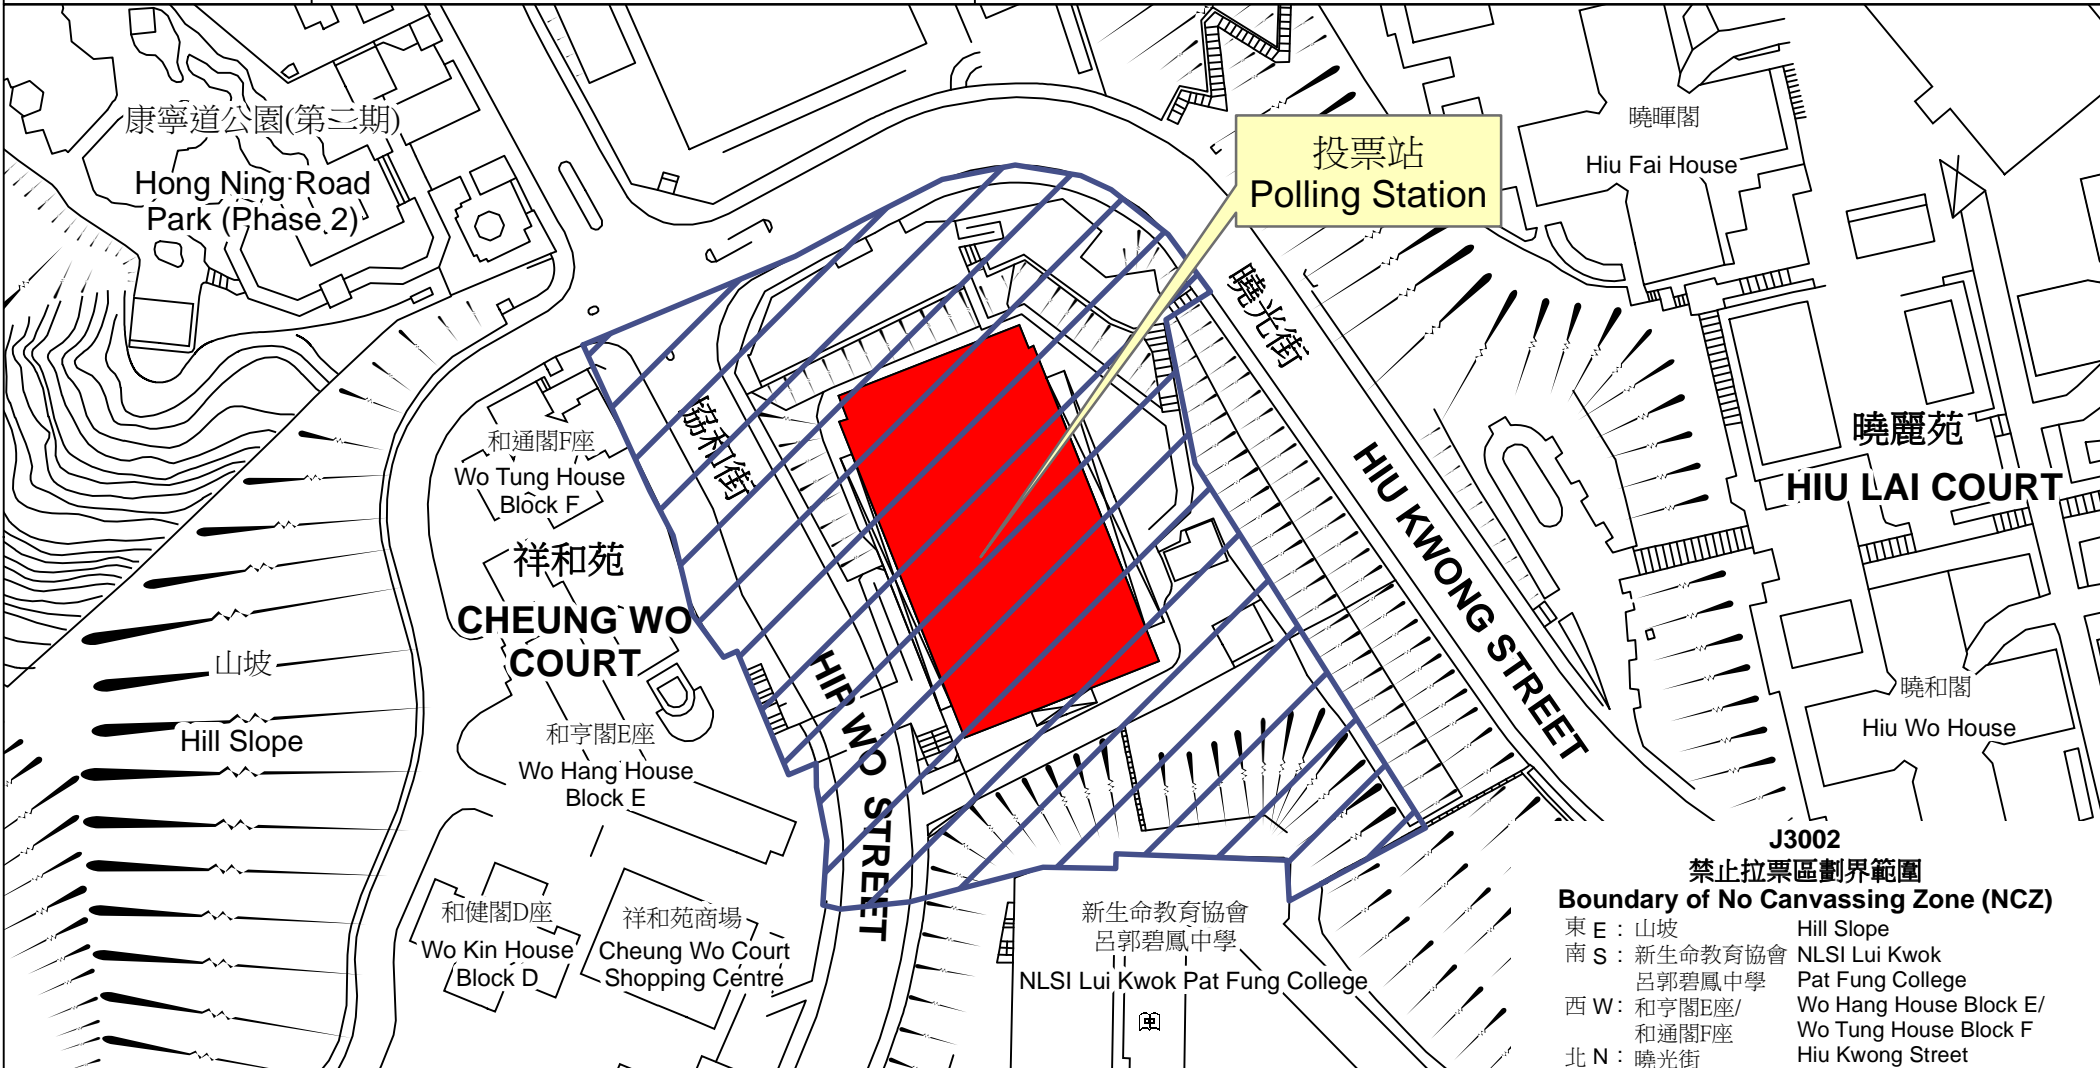

投票站位置圖和禁止拉票區 Polling Station - Location Plan & No Canvassing Zone

投票站編號 Polling Station Code J3002	2016年立法會換屆選舉地方選區編號及名稱 Code & Name of Geographical Constituency for 2016 Legislative Council General Election LC3 九龍東 KOWLOON EAST	名稱及地址 Name & Address 曉光街體育館 九龍觀塘曉光街2號 Hiu Kwong Street Sports Centre 2 Hiu Kwong Street, Kwun Tong, Kowloon
---	---	---

J3002
禁止拉票區劃界範圍
Boundary of No Canvassing Zone (NCZ)
 東 E : 山坡 Hill Slope
 南 S : 新生命教育協會 NLSI Lui Kwok
 呂郭碧鳳中學 Pat Fung College
 西 W : 和亨閣E座/ Wo Hang House Block E/
 和通閣F座 Wo Tung House Block F
 北 N : 曉光街 Hiu Kwong Street

 禁止拉票區
 No Canvassing Zone