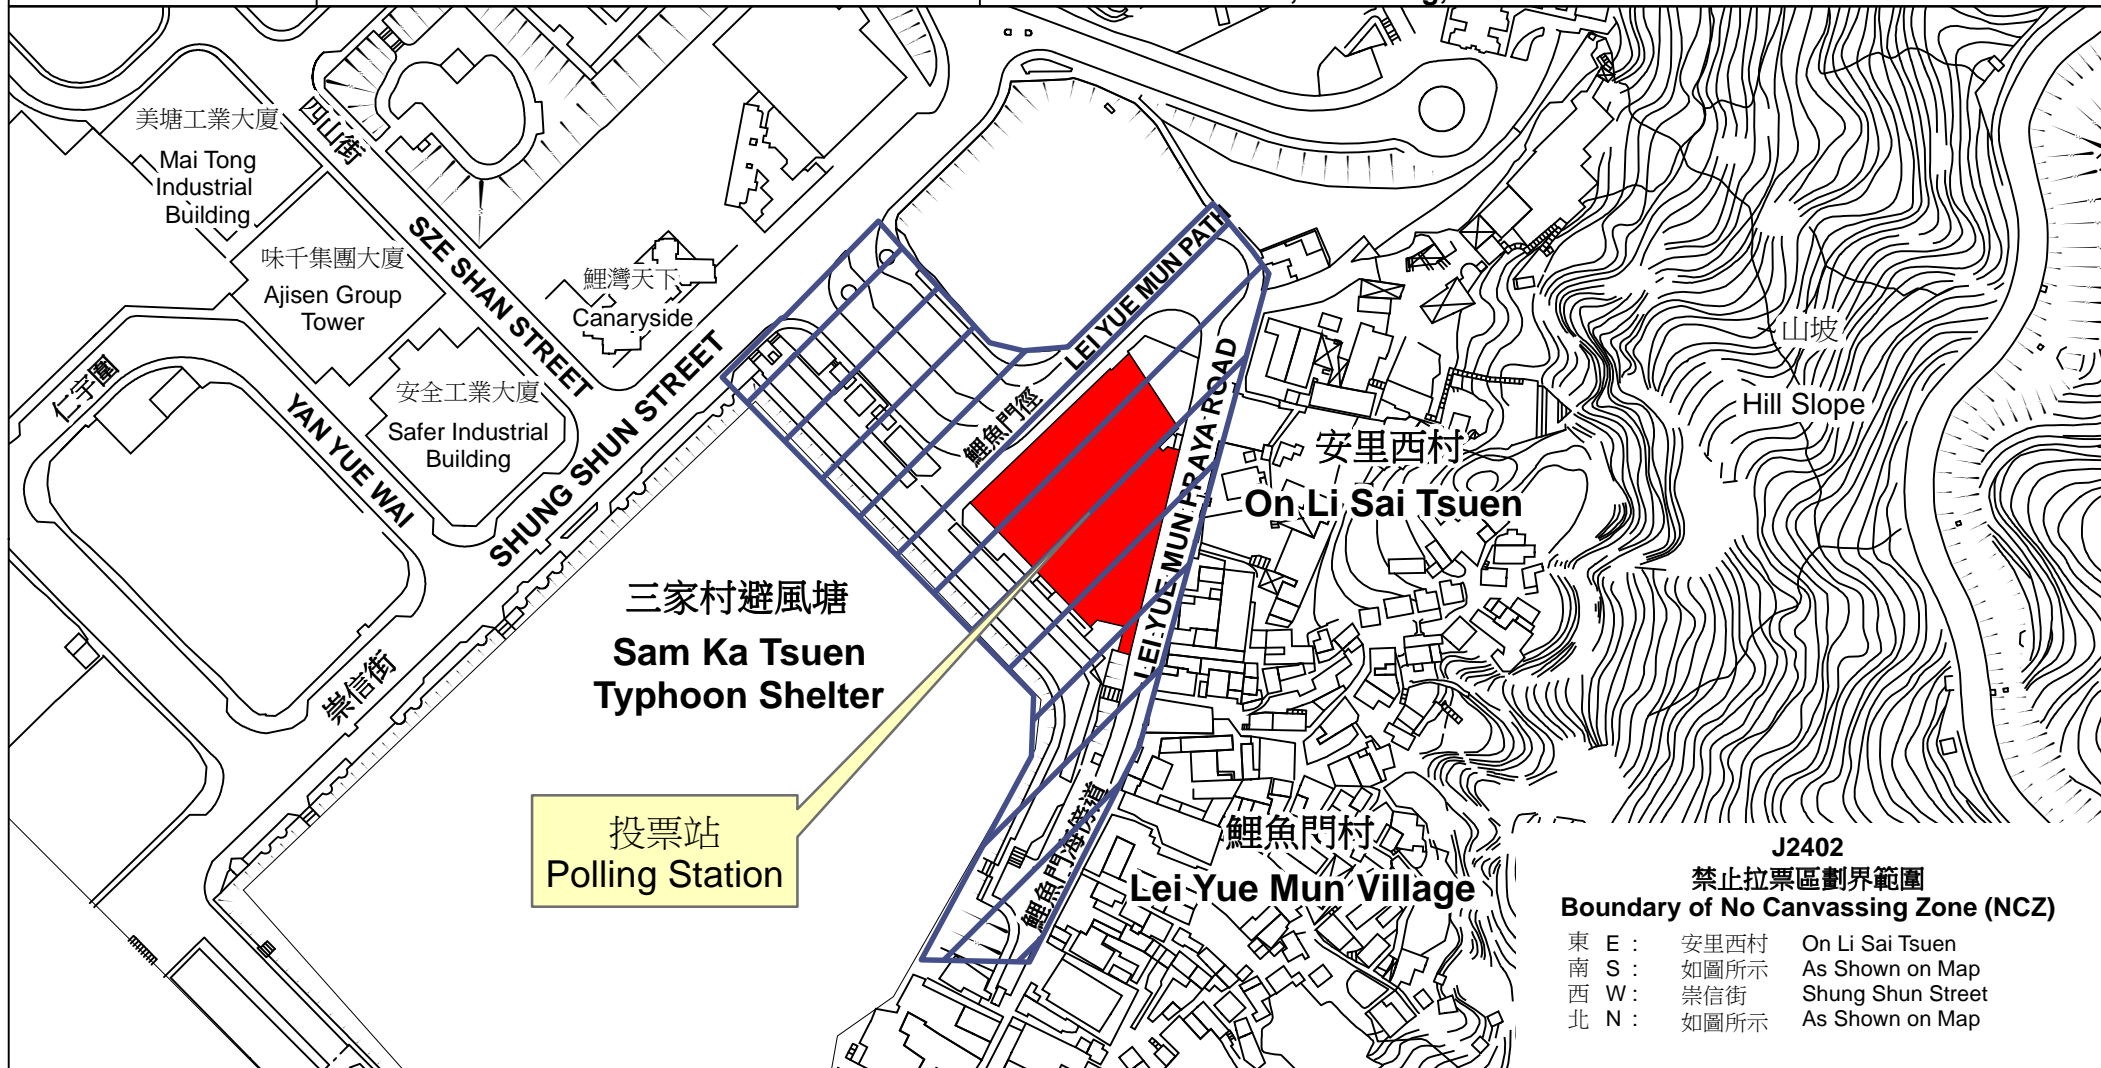

投票站位置圖和禁止拉票區 Polling Station - Location Plan & No Canvassing Zone

投票站編號 Polling Station Code J2402	2016年立法會換屆選舉地方選區編號及名稱 Code & Name of Geographical Constituency for 2016 Legislative Council General Election LC3 九龍東 KOWLOON EAST	名稱及地址 Name & Address 鯉魚門體育館 九龍油塘鯉魚門徑6號鯉魚門市政大廈4樓 Lei Yue Mun Sports Centre 4/F, Lei Yue Mun Municipal Services Building, 6 Lei Yue Mun Path, Yau Tong, Kowloon
---	---	--

投票站
Polling Station

J2402
禁止拉票區劃界範圍
Boundary of No Canvassing Zone (NCZ)
 東 E : 安里西村 On Li Sai Tsuen
 南 S : 如圖所示 As Shown on Map
 西 W : 崇信街 Shung Shun Street
 北 N : 如圖所示 As Shown on Map

 禁止拉票區
 No Canvassing Zone