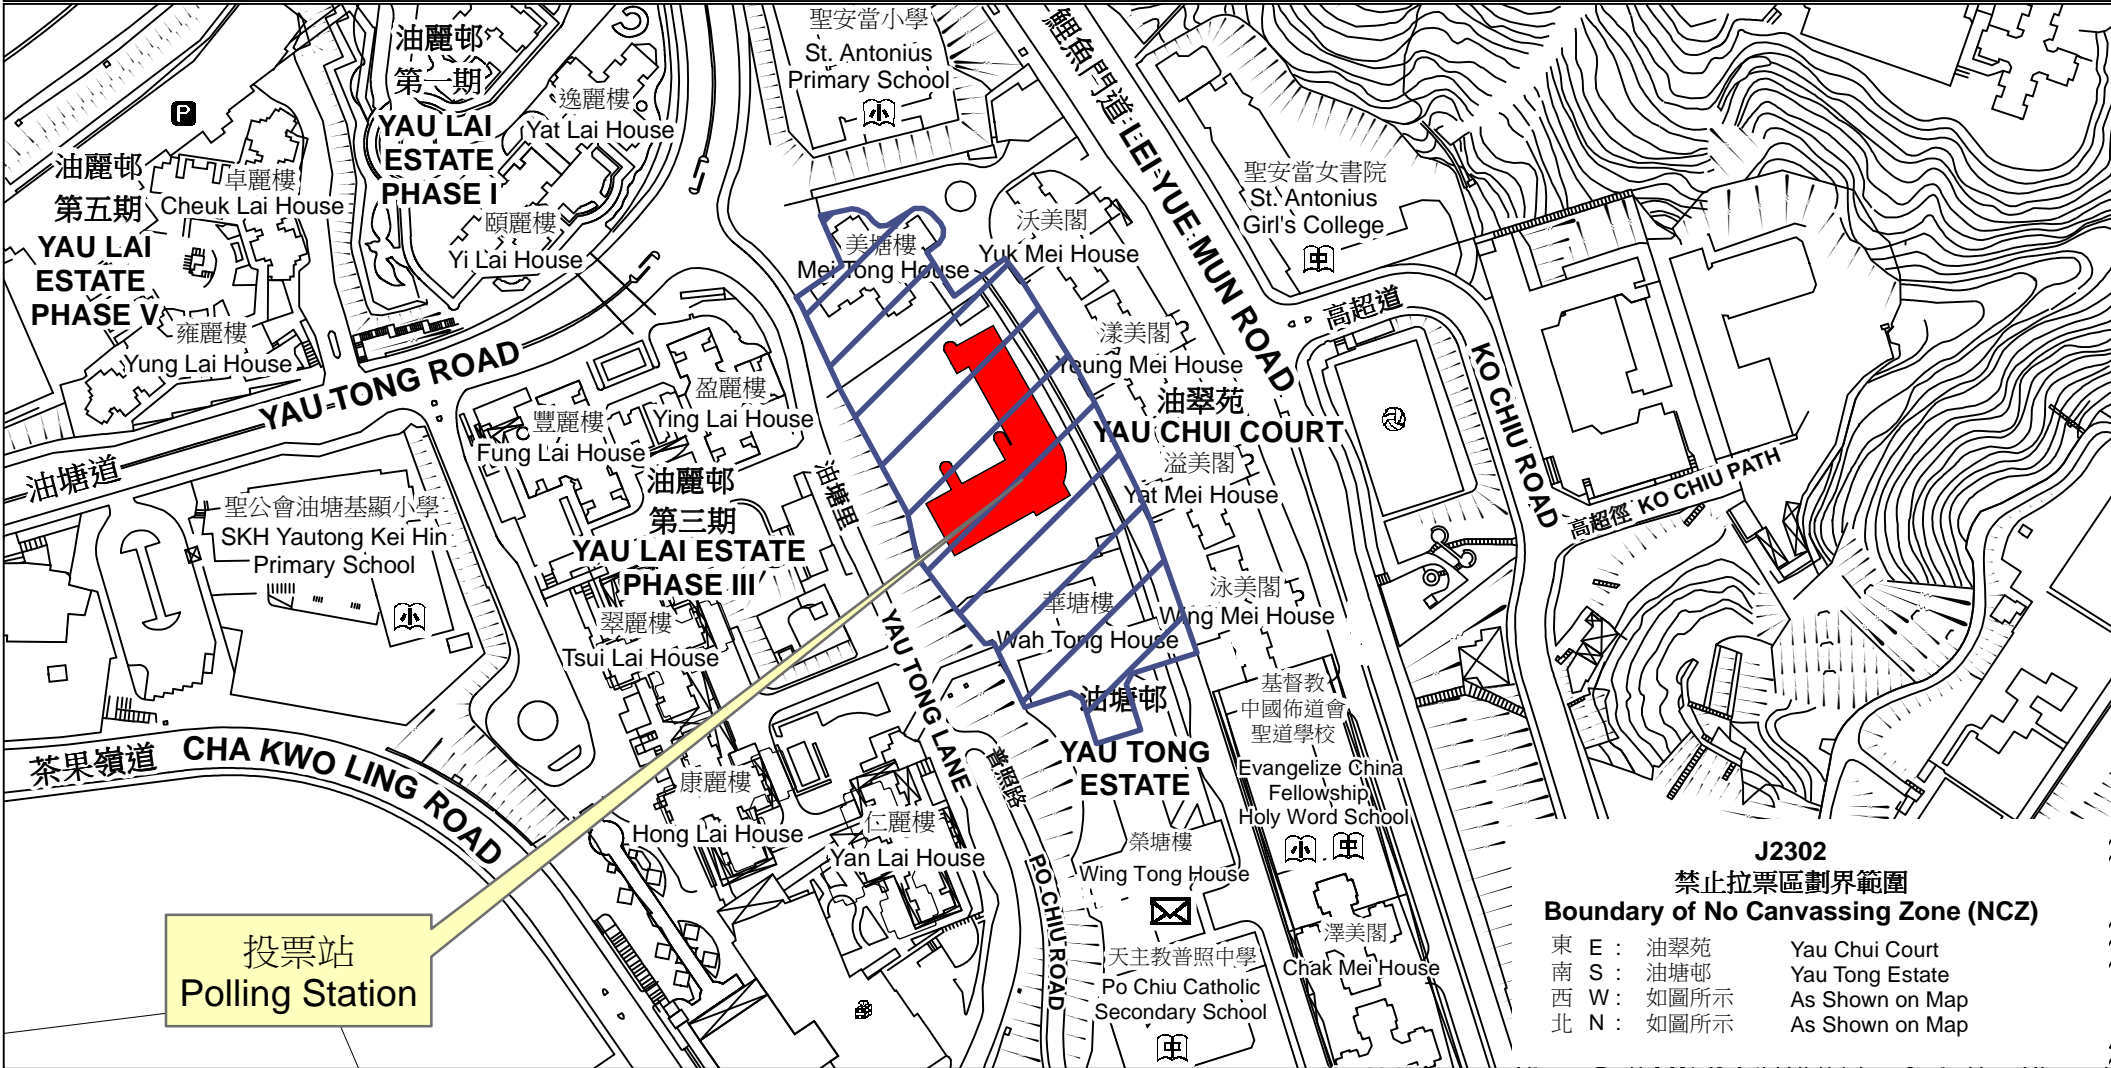

投票站位置圖和禁止拉票區 Polling Station - Location Plan & No Canvassing Zone

<p>投票站編號 Polling Station Code</p> <p>J2302</p>	<p>2016年立法會換屆選舉地方選區編號及名稱 Code & Name of Geographical Constituency for 2016 Legislative Council General Election</p> <p>LC3 九龍東 KOWLOON EAST</p>	<p>名稱及地址 Name & Address</p> <p>福建中學附屬學校 九龍油塘邨第2期 Fukien Secondary School Affiliated School Phase 2, Yau Tong Estate, Kowloon</p>
---	--	--

J2302
禁止拉票區劃界範圍
Boundary of No Canvassing Zone (NCZ)

東 E :	油翠苑	Yau Chui Court
南 S :	油塘邨	Yau Tong Estate
西 W :	如圖所示	As Shown on Map
北 N :	如圖所示	As Shown on Map

 禁止拉票區
No Canvassing Zone