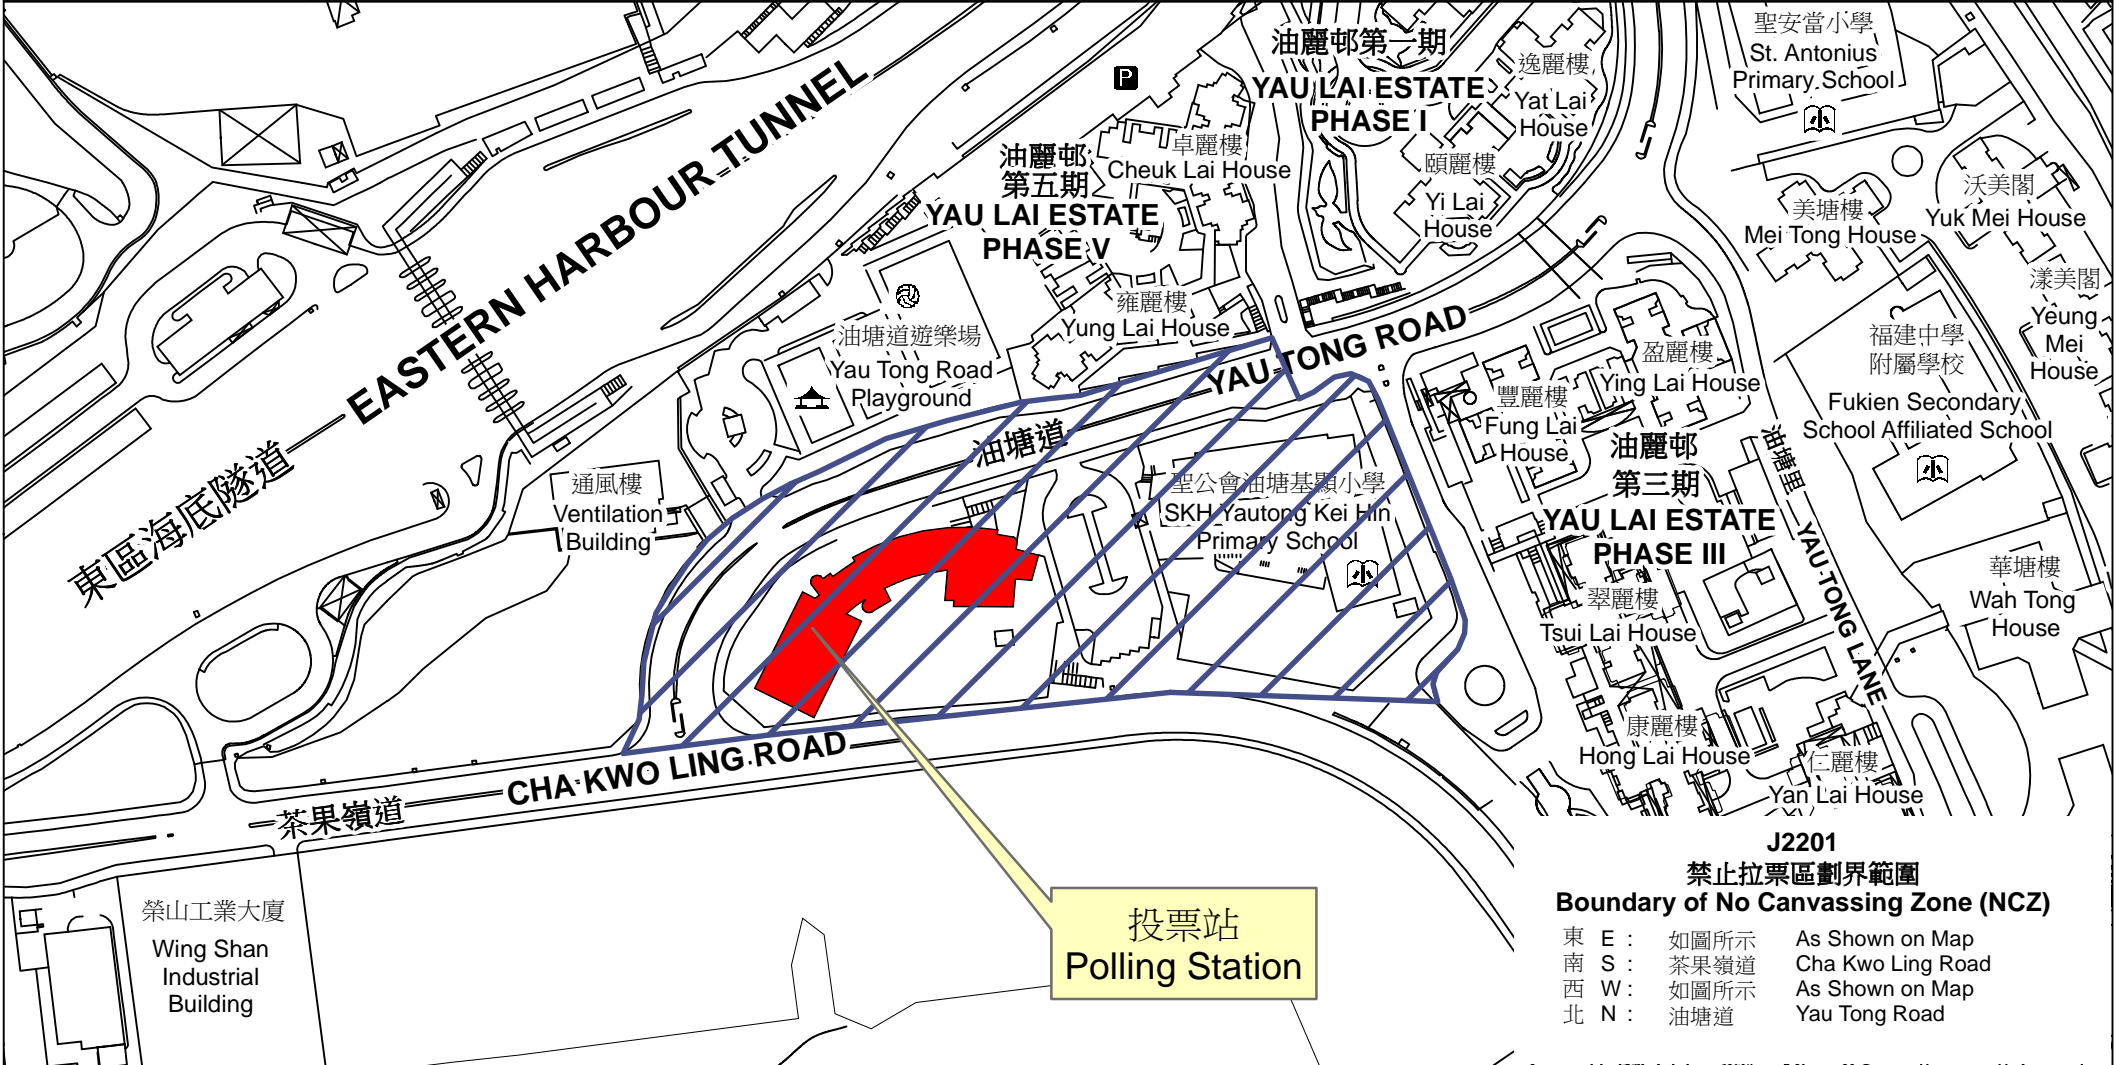

投票站位置圖和禁止拉票區 Polling Station - Location Plan & No Canvassing Zone

投票站編號 Polling Station Code	2016年立法會換屆選舉地方選區編號及名稱 Code & Name of Geographical Constituency for 2016 Legislative Council General Election	名稱及地址 Name & Address
J2201	LC3 九龍東 KOWLOON EAST	中華基督教會基法小學(油塘) 九龍油塘油塘道25號 CCC Kei Faat Primary School (Yau Tong) 25 Yau Tong Road, Yau Tong, Kowloon

J2201
禁止拉票區劃界範圍
Boundary of No Canvassing Zone (NCZ)

東 E :	如圖所示	As Shown on Map
南 S :	茶果嶺道	Cha Kwo Ling Road
西 W :	如圖所示	As Shown on Map
北 N :	油塘道	Yau Tong Road

 禁止拉票區
No Canvassing Zone