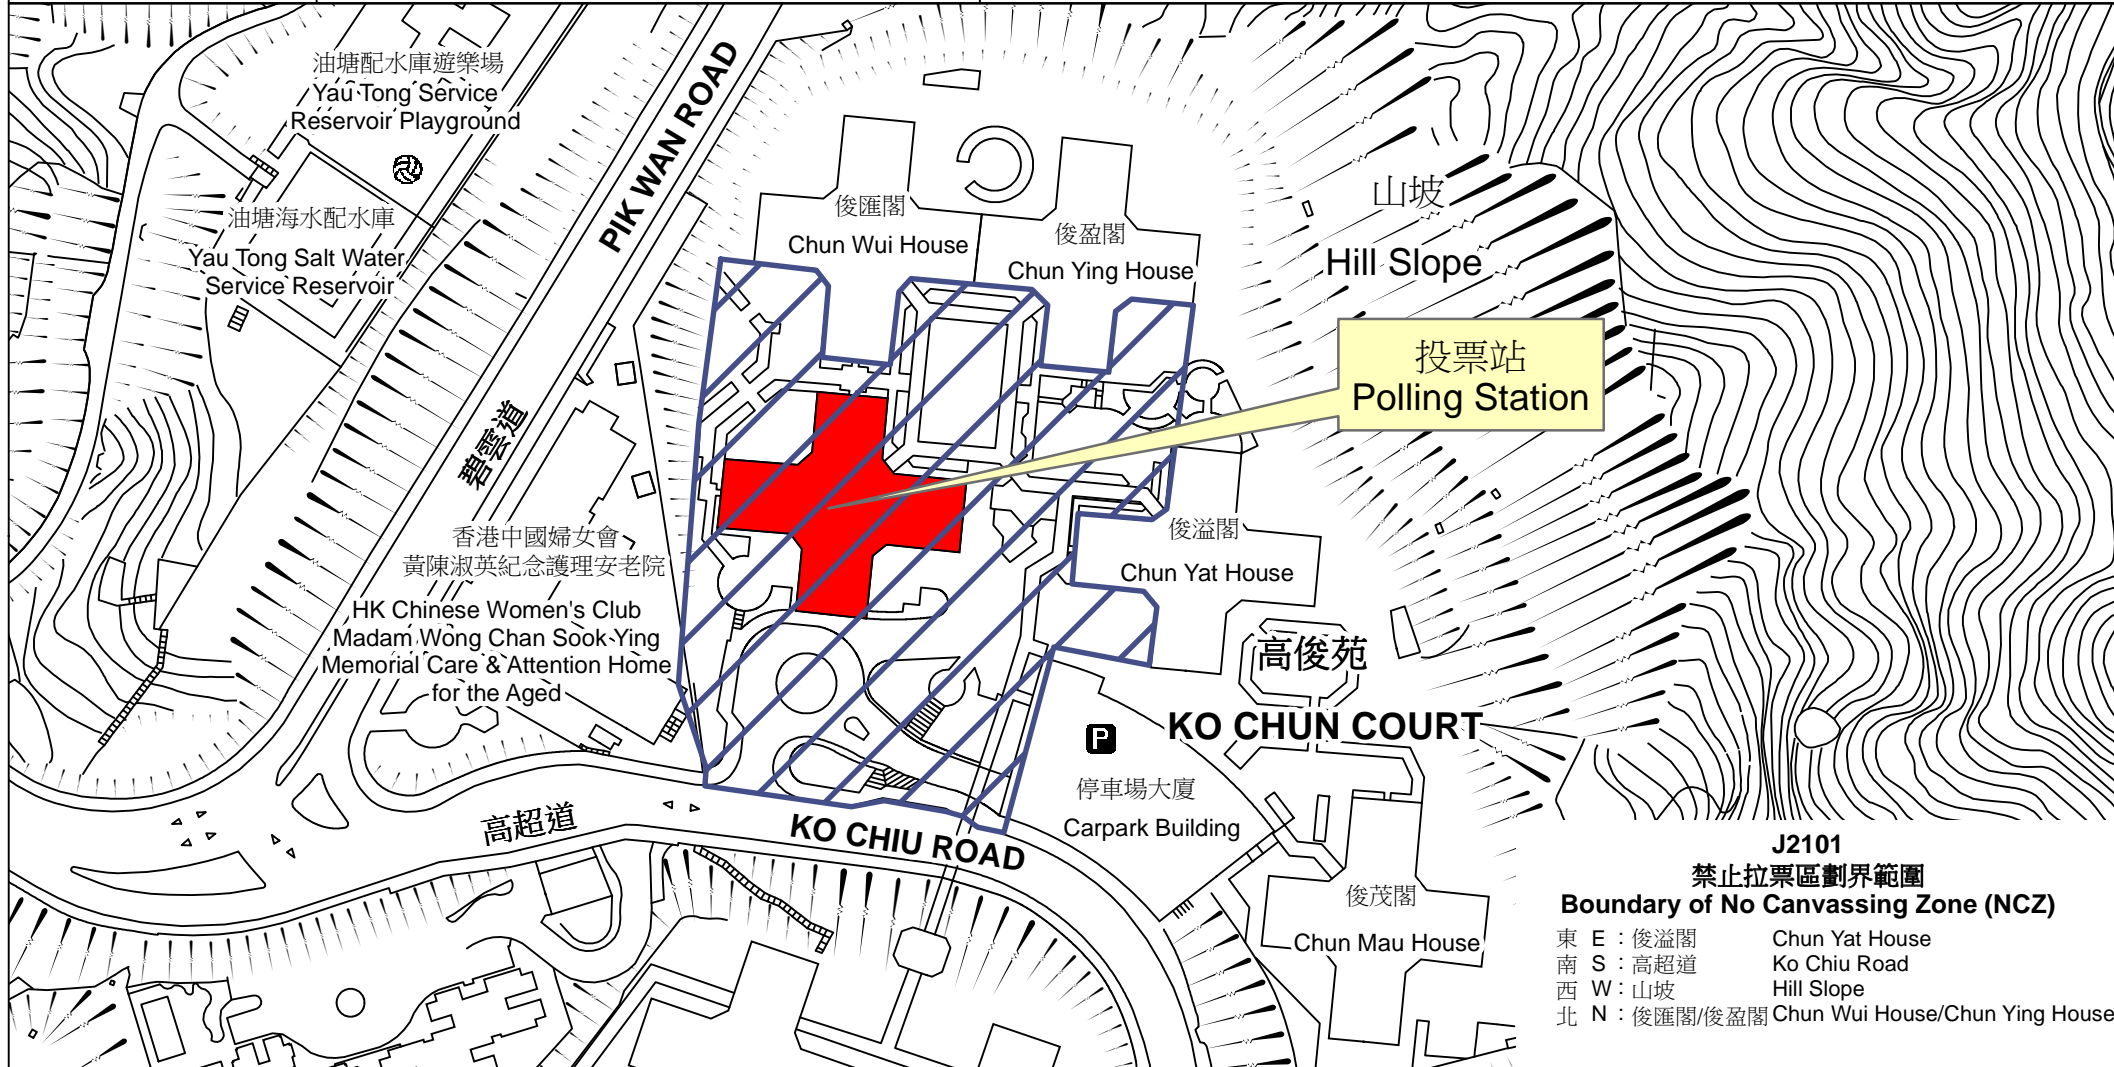

投票站位置圖和禁止拉票區 Polling Station - Location Plan & No Canvassing Zone

投票站編號 Polling Station Code J2101	2016年立法會換屆選舉地方選區編號及名稱 Code & Name of Geographical Constituency for 2016 Legislative Council General Election LC3 九龍東 KOWLOON EAST	名稱及地址 Name & Address 保良局方王錦全幼稚園 九龍油塘高超道23號高俊苑後滿閣地下 PLK Mrs Fong Wong Kam Chuen Kindergarten G/F, Chun Moon House, Ko Chun Court, 23 Ko Chiu Road, Yau Tong, Kowloon
---	---	---

J2101
禁止拉票區劃界範圍
Boundary of No Canvassing Zone (NCZ)
 東 E : 後溢閣 Chun Yat House
 南 S : 高超道 Ko Chiu Road
 西 W : 山坡 Hill Slope
 北 N : 後匯閣/後盈閣 Chun Wui House/Chun Ying House

 禁止拉票區
 No Canvassing Zone