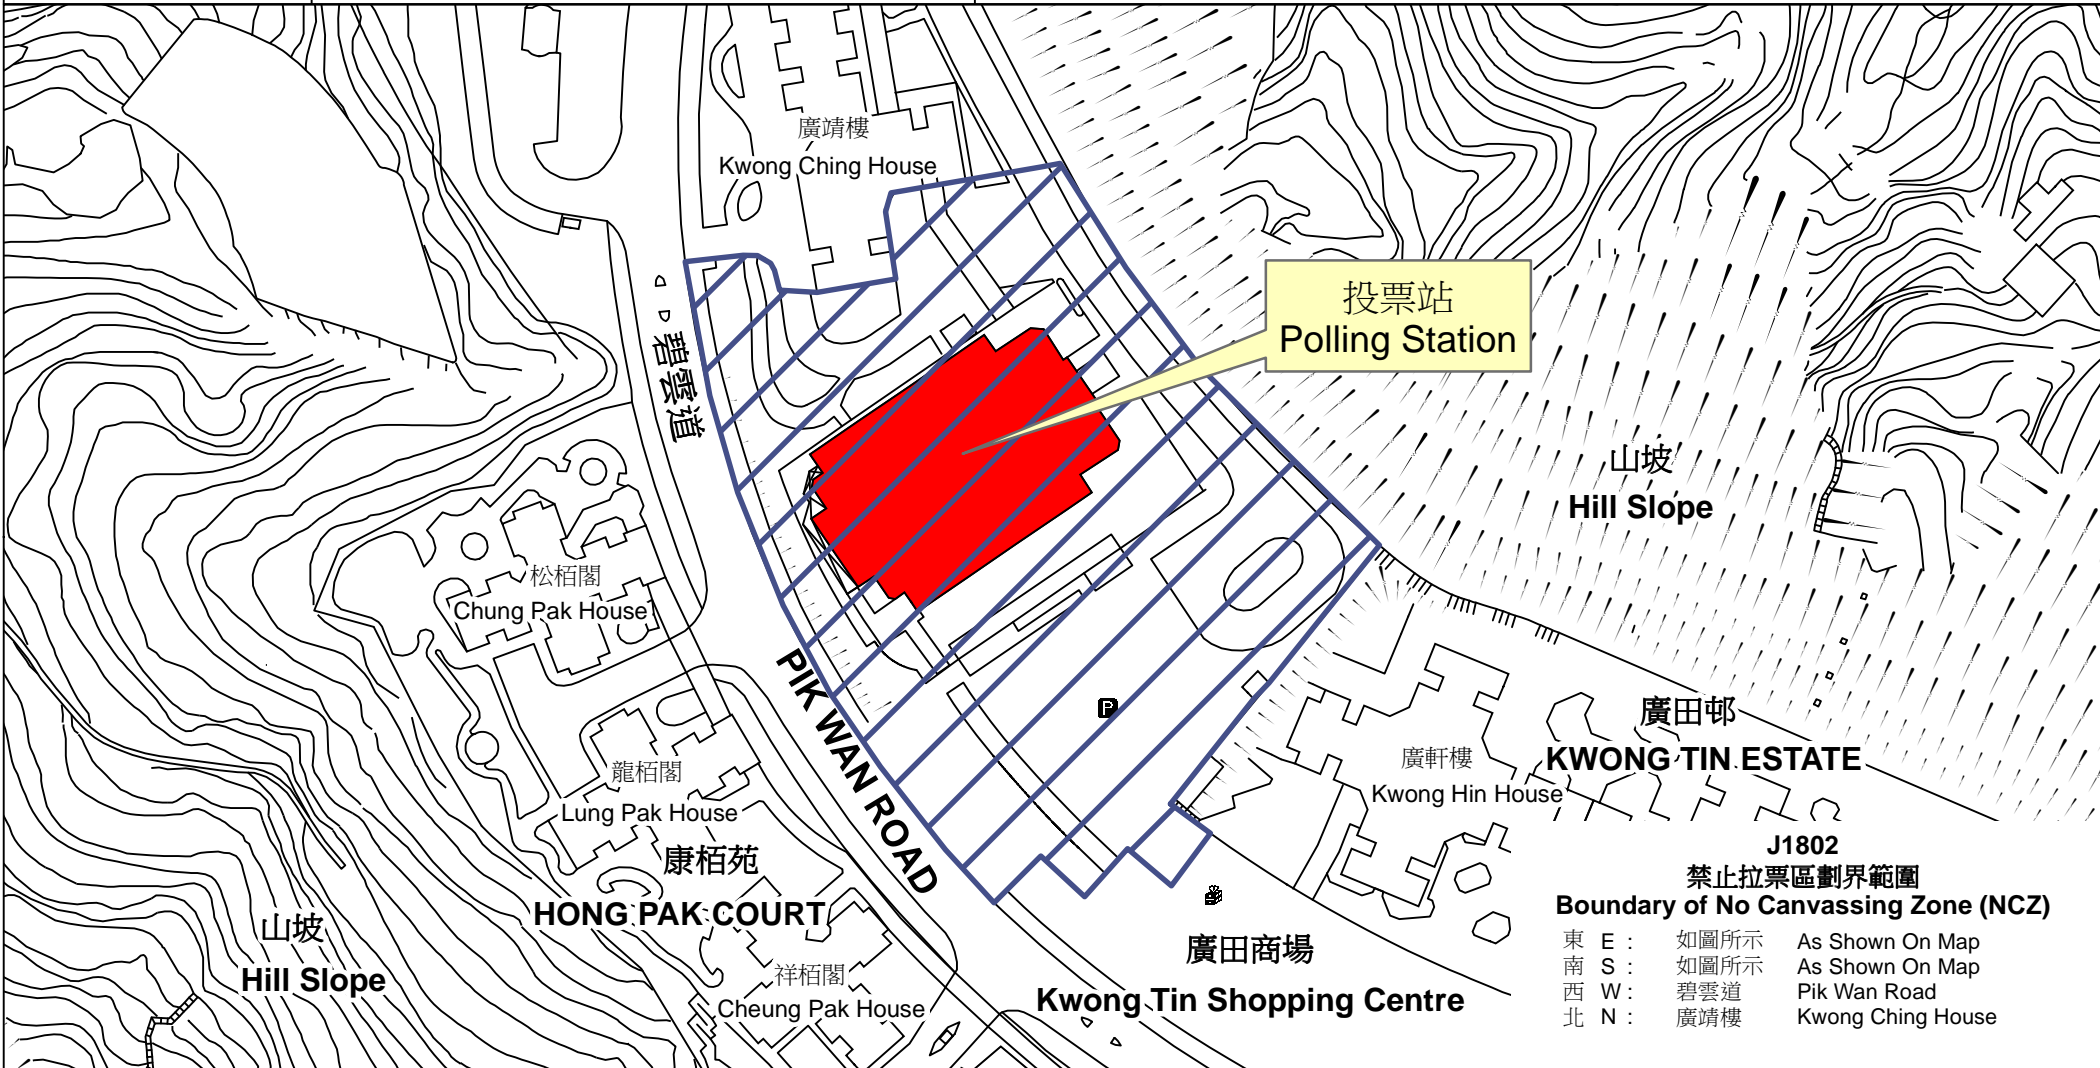

投票站位置圖和禁止拉票區 Polling Station - Location Plan & No Canvassing Zone

投票站編號 Polling Station Code J1802	2016年立法會換屆選舉地方選區編號及名稱 Code & Name of Geographical Constituency for 2016 Legislative Council General Election LC3 九龍東 KOWLOON EAST	名稱及地址 Name & Address 藍田(南)體育館 九龍藍田碧雲道170號 Lam Tin (South) Sports Centre 170 Pik Wan Road, Lam Tin, Kowloon
---------------------------------------------------	---------------------------------------------------------------------------------------------------------------------------------------------------------------------------------------------------------	-------------------------------------------------------------------------------------------------------------------------------

J1802
禁止拉票區劃界範圍
Boundary of No Canvassing Zone (NCZ)

東 E :	如圖所示	As Shown On Map
南 S :	如圖所示	As Shown On Map
西 W :	碧雲道	Pik Wan Road
北 N :	廣靖樓	Kwong Ching House

 禁止拉票區
 No Canvassing Zone