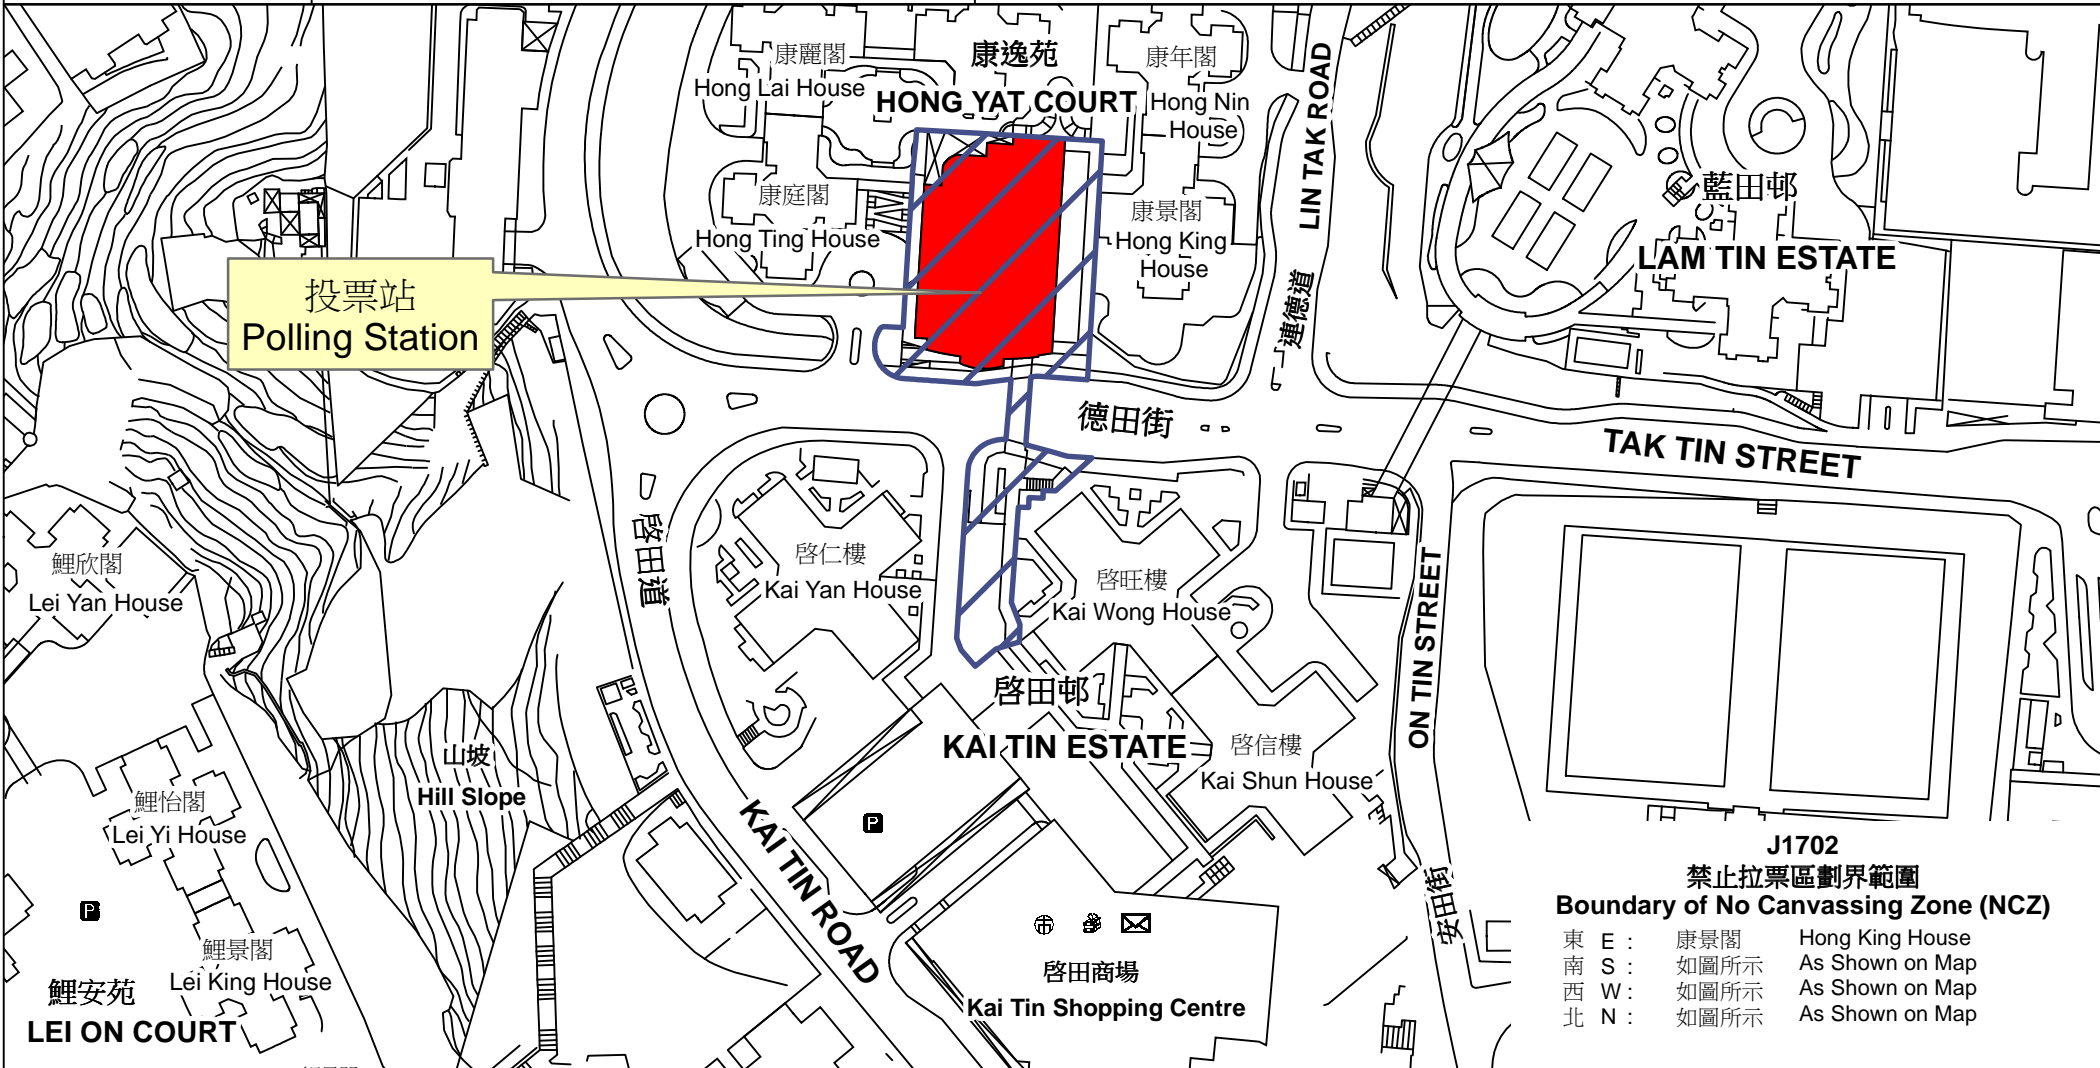

投票站位置圖和禁止拉票區 Polling Station - Location Plan & No Canvassing Zone

投票站編號 Polling Station Code J1702	2016年立法會換屆選舉地方選區編號及名稱 Code & Name of Geographical Constituency for 2016 Legislative Council General Election LC3 九龍東 KOWLOON EAST	名稱及地址 Name & Address 飛雁幼稚園 九龍藍田康逸苑停車場頂層 Fei Ngan Kindergarten Roof Top, Carpark, Hong Yat Court, Lam Tin, Kowloon
---	---	--

J1702
禁止拉票區劃界範圍
Boundary of No Canvassing Zone (NCZ)
 東 E : 康景閣 Hong King House
 南 S : 如圖所示 As Shown on Map
 西 W : 如圖所示 As Shown on Map
 北 N : 如圖所示 As Shown on Map

 禁止拉票區
No Canvassing Zone