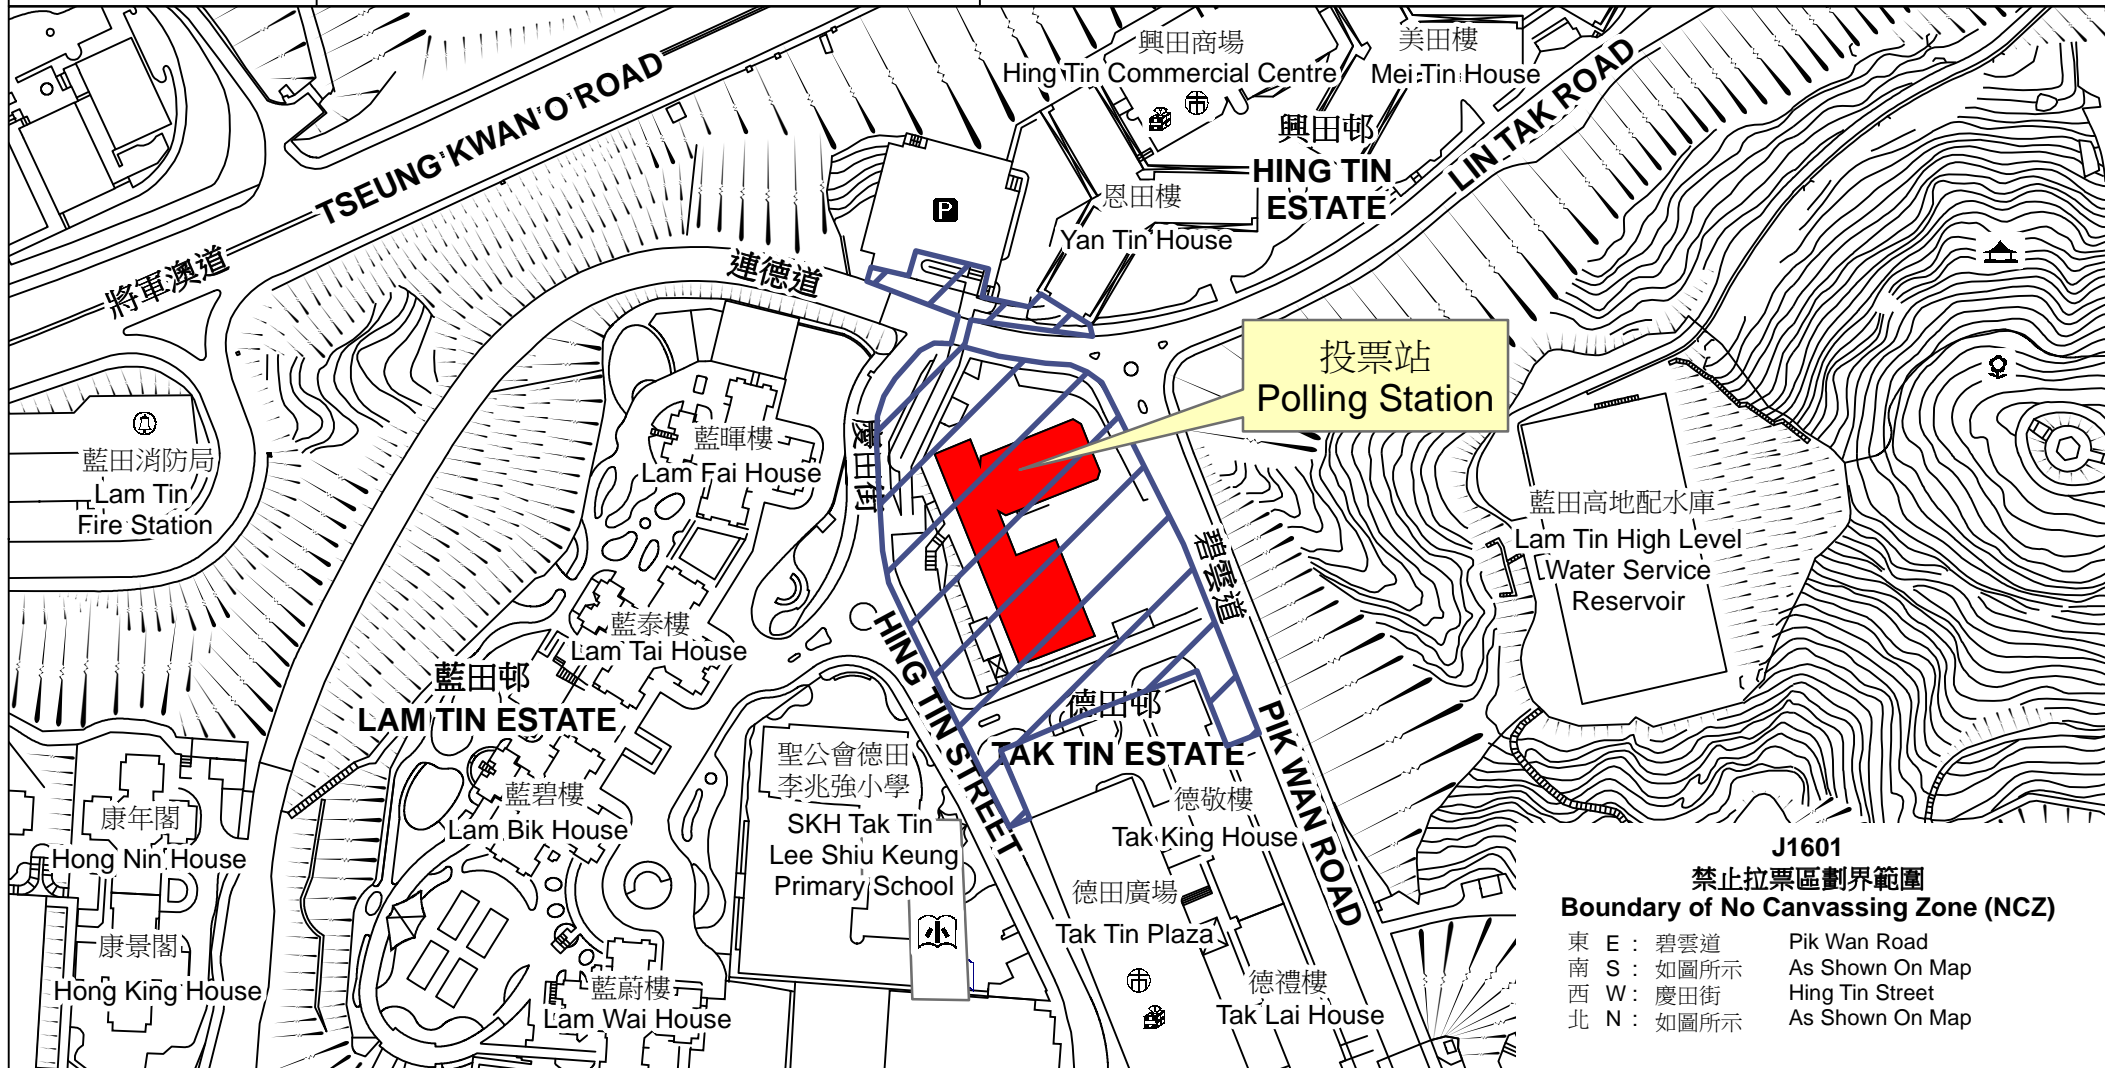

投票站位置圖和禁止拉票區 Polling Station - Location Plan & No Canvassing Zone

投票站編號 Polling Station Code	2016年立法會換屆選舉地方選區編號及名稱 Code & Name of Geographical Constituency for 2016 Legislative Council General Election	名稱及地址 Name & Address
J1601	LC3 九龍東 KOWLOON EAST	聖愛德華天主教小學 九龍藍田慶田街8號 St. Edward's Catholic Primary School 8 Hing Tin Street, Lam Tin, Kowloon

J1601
禁止拉票區劃界範圍
Boundary of No Canvassing Zone (NCZ)

東 E : 碧雲道	Pik Wan Road
南 S : 如圖所示	As Shown On Map
西 W : 慶田街	Hing Tin Street
北 N : 如圖所示	As Shown On Map

 禁止拉票區
No Canvassing Zone