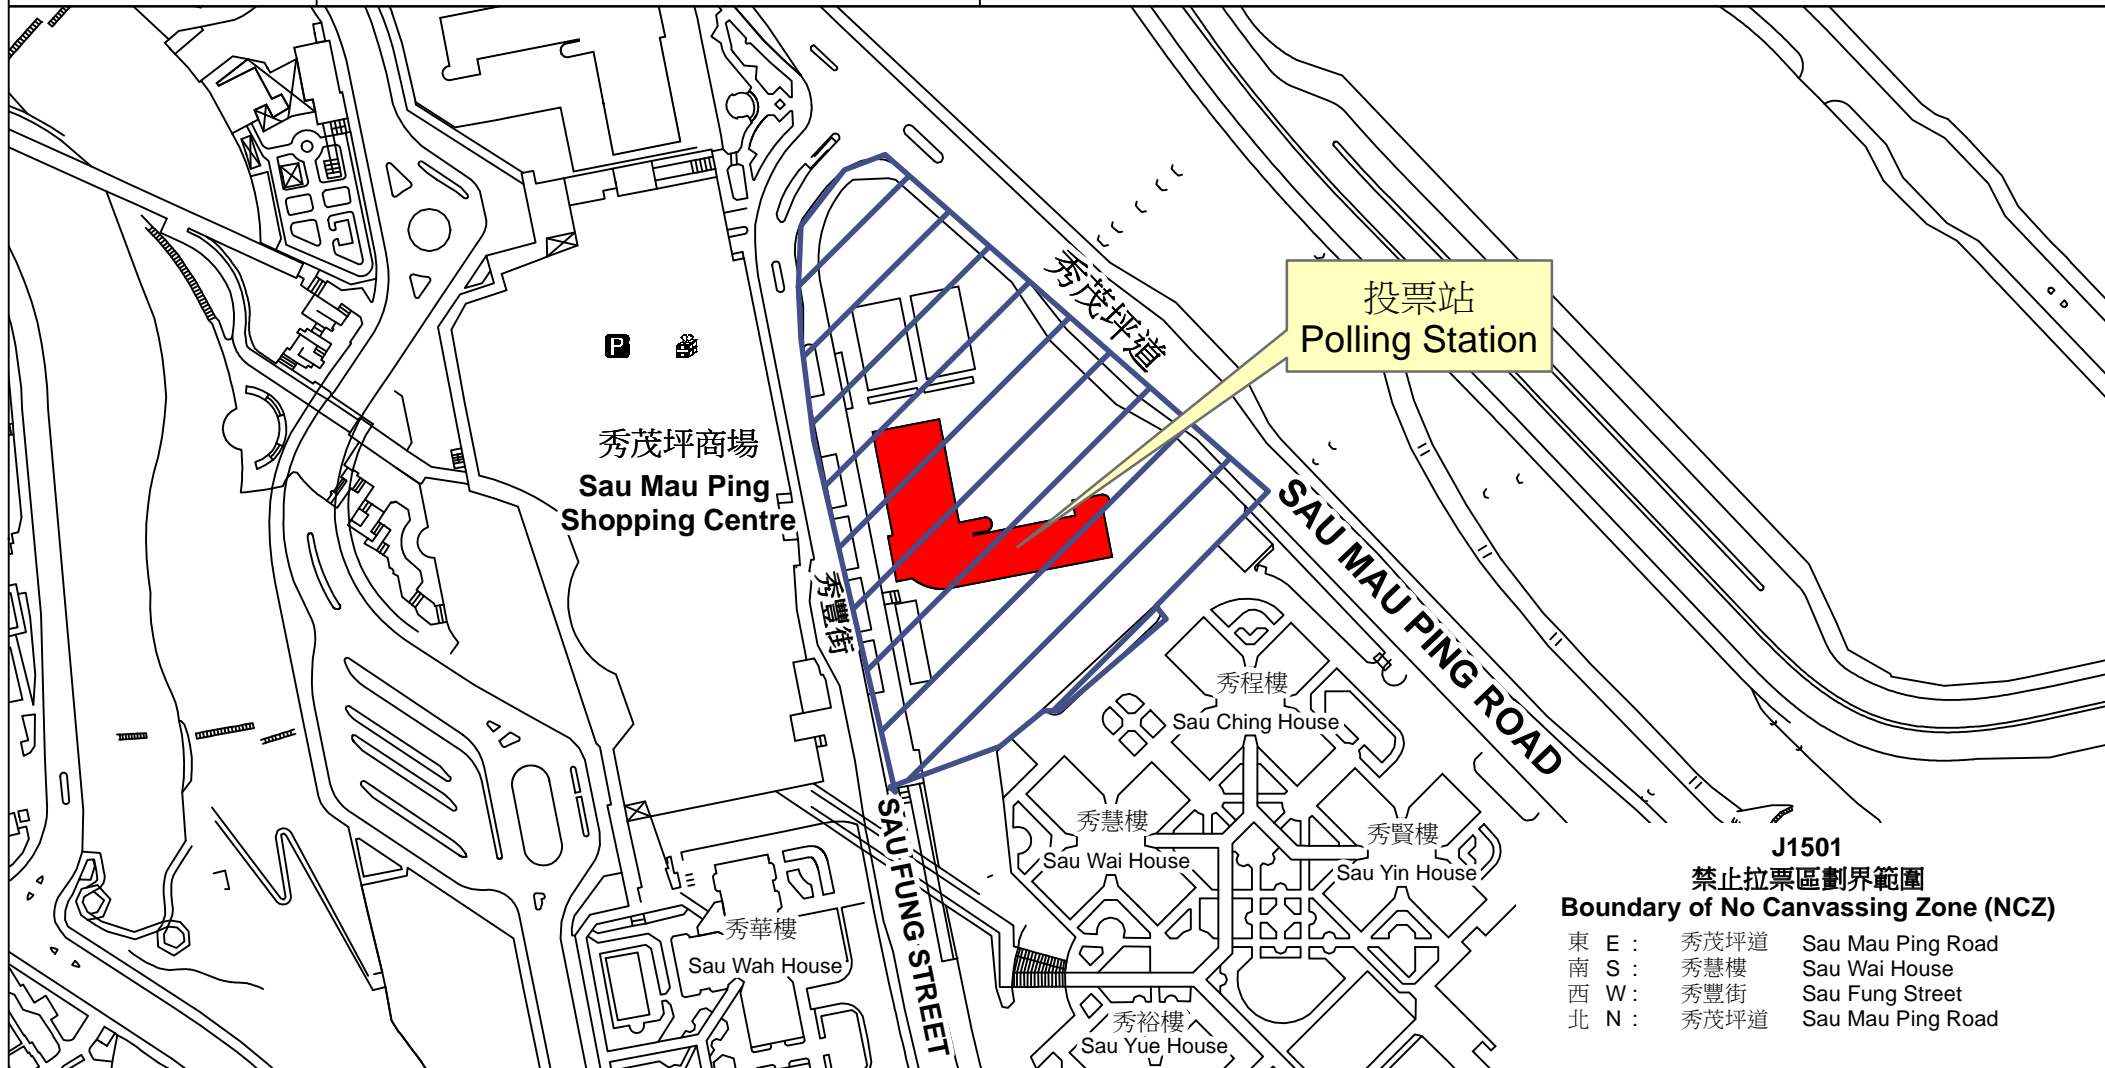

投票站位置圖和禁止拉票區 Polling Station - Location Plan & No Canvassing Zone

投票站編號 Polling Station Code J1501	2016年立法會換屆選舉地方選區編號及名稱 Code & Name of Geographical Constituency for 2016 Legislative Council General Election LC3 九龍東 KOWLOON EAST	名稱及地址 Name & Address 秀明小學 九龍觀塘秀茂坪秀豐街5號 Sau Ming Primary School 5 Sau Fung Street, Sau Mau Ping, Kwun Tong, Kowloon
---	---	--

**J1501
 禁止拉票區劃界範圍
 Boundary of No Canvassing Zone (NCZ)**

東 E :	秀茂坪道	Sau Mau Ping Road
南 S :	秀慧樓	Sau Wai House
西 W :	秀豐街	Sau Fung Street
北 N :	秀茂坪道	Sau Mau Ping Road

 禁止拉票區
 No Canvassing Zone