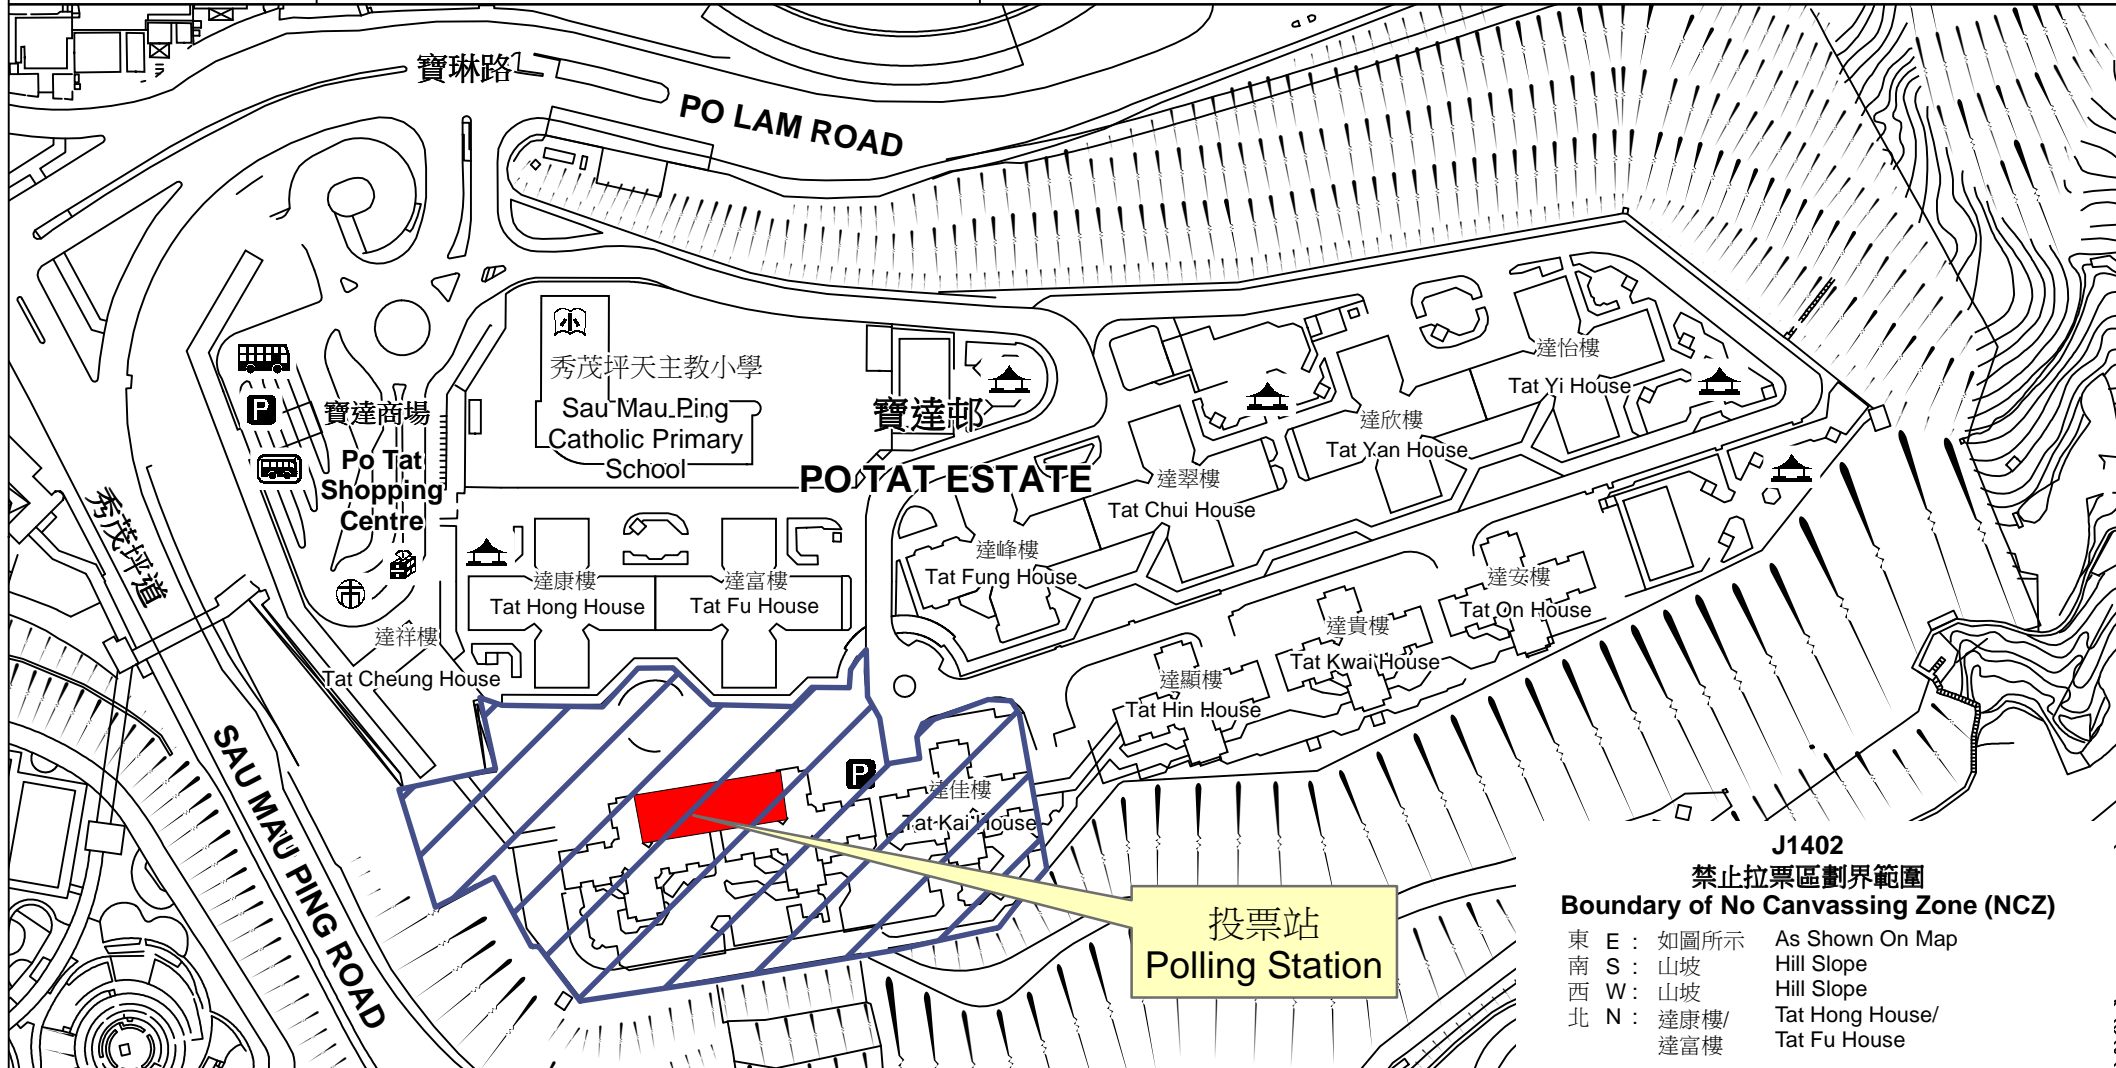

投票站位置圖和禁止拉票區 Polling Station - Location Plan & No Canvassing Zone

投票站編號 Polling Station Code J1402	2016年立法會換屆選舉地方選區編號及名稱 Code & Name of Geographical Constituency for 2016 Legislative Council General Election LC3 九龍東 KOWLOON EAST	名稱及地址 Name & Address 中華傳道會基石堂 九龍秀茂坪寶達邨B停車場地下1號 CNEC Kei Shek Church Shop 1 & Lobby, G/F, Carpark B, Po Tat Estate, Sau Mau Ping, Kowloon
---	---	--

J1402
禁止拉票區劃界範圍
Boundary of No Canvassing Zone (NCZ)

東 E :	如圖所示	As Shown On Map
南 S :	山坡	Hill Slope
西 W :	山坡	Hill Slope
北 N :	達康樓/ 達富樓	Tat Hong House/ Tat Fu House

 禁止拉票區
 No Canvassing Zone