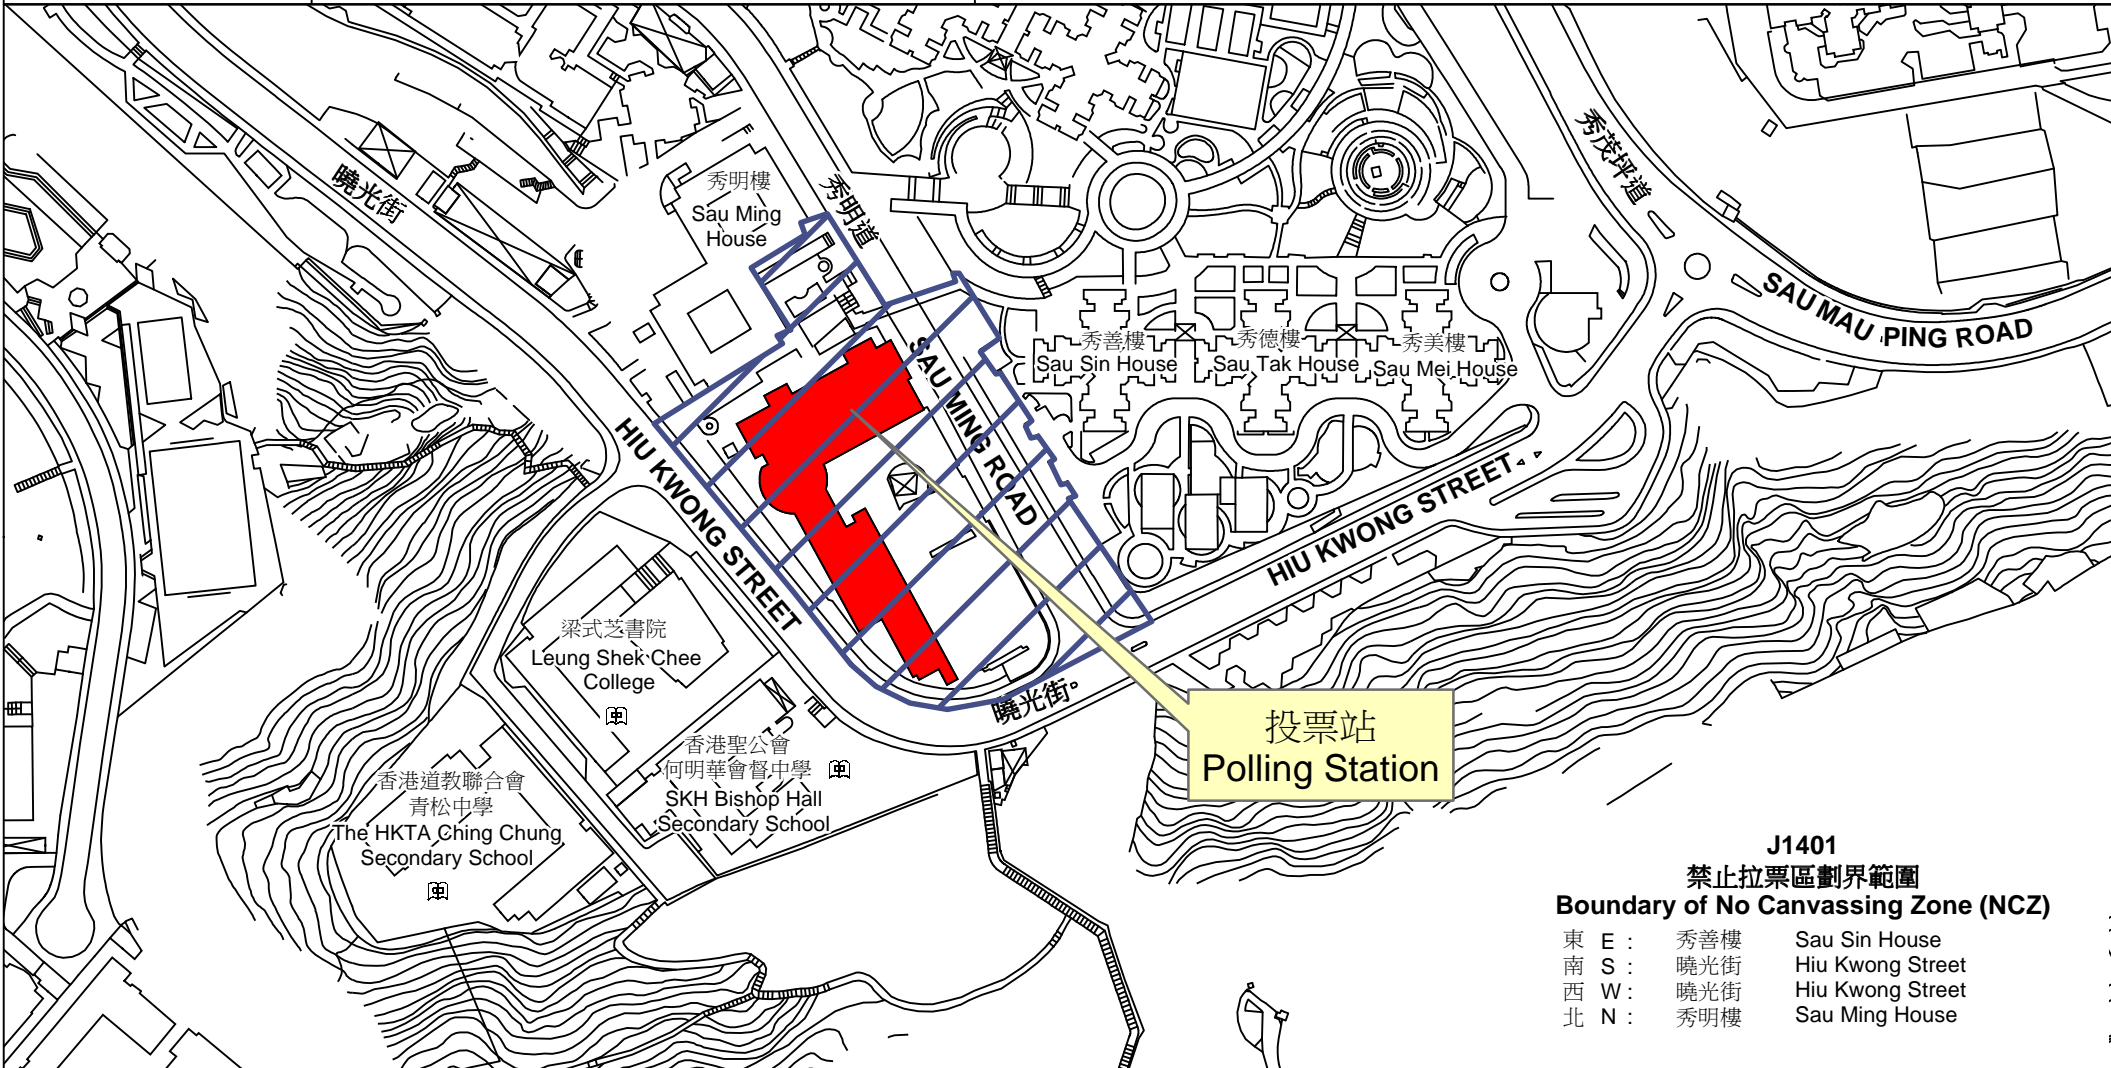

投票站位置圖和禁止拉票區 Polling Station - Location Plan & No Canvassing Zone

| 投票站編號 Polling Station Code J1401 | 2016年立法會換屆選舉地方選區編號及名稱 Code & Name of Geographical Constituency for 2016 Legislative Council General Election LC3 九龍東 KOWLOON EAST | 名稱及地址 Name & Address 觀塘官立小學(秀明道) 九龍觀塘秀茂坪秀明道130號 Kwun Tong Government Primary School (Sau Ming Road) 130 Sau Ming Road, Sau Mau Ping, Kwun Tong, Kowloon |
|---|---|---|
|---|---|---|

J1401
禁止拉票區劃界範圍
Boundary of No Canvassing Zone (NCZ)

| | | |
|-------|-----|------------------|
| 東 E : | 秀善樓 | Sau Sin House |
| 南 S : | 曉光街 | Hiu Kwong Street |
| 西 W : | 曉光街 | Hiu Kwong Street |
| 北 N : | 秀明樓 | Sau Ming House |

 禁止拉票區
 No Canvassing Zone