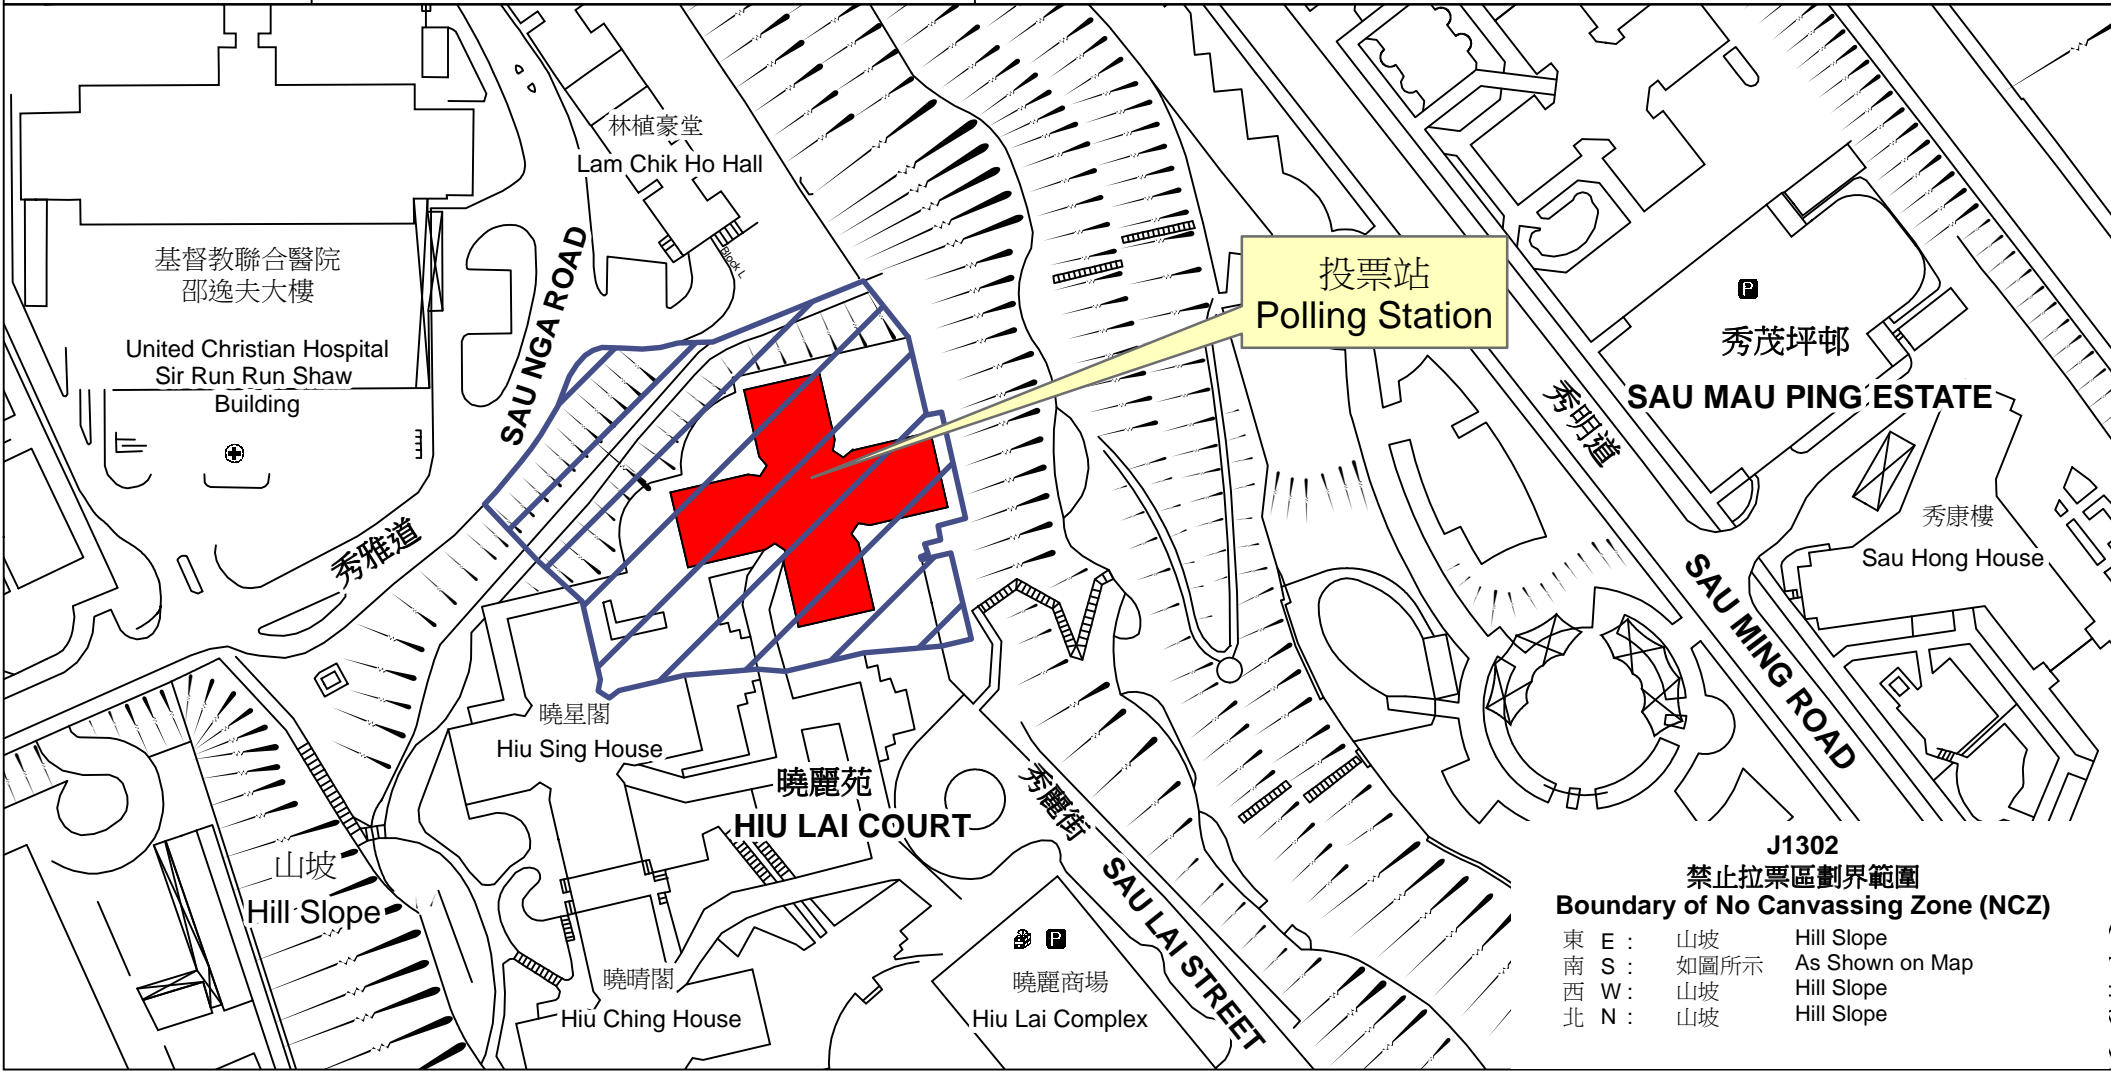

投票站位置圖和禁止拉票區 Polling Station - Location Plan & No Canvassing Zone

投票站編號 Polling Station Code	2016年立法會換屆選舉地方選區編號及名稱 Code & Name of Geographical Constituency for 2016 Legislative Council General Election	名稱及地址 Name & Address
J1302	LC3 九龍東 KOWLOON EAST	宜道會秀茂坪陳李詠貞幼稚園 九龍觀塘秀茂坪曉麗苑曉天閣地下 CASMP Chen Lee Wing Tsing Kindergarten G/F, Hiu Tin House, Hiu Lai Court, Sau Mau Ping, Kwun Tong, Kowloon

J1302
禁止拉票區劃界範圍
Boundary of No Canvassing Zone (NCZ)

東 E :	山坡	Hill Slope
南 S :	如圖所示	As Shown on Map
西 W :	山坡	Hill Slope
北 N :	山坡	Hill Slope

 禁止拉票區
No Canvassing Zone