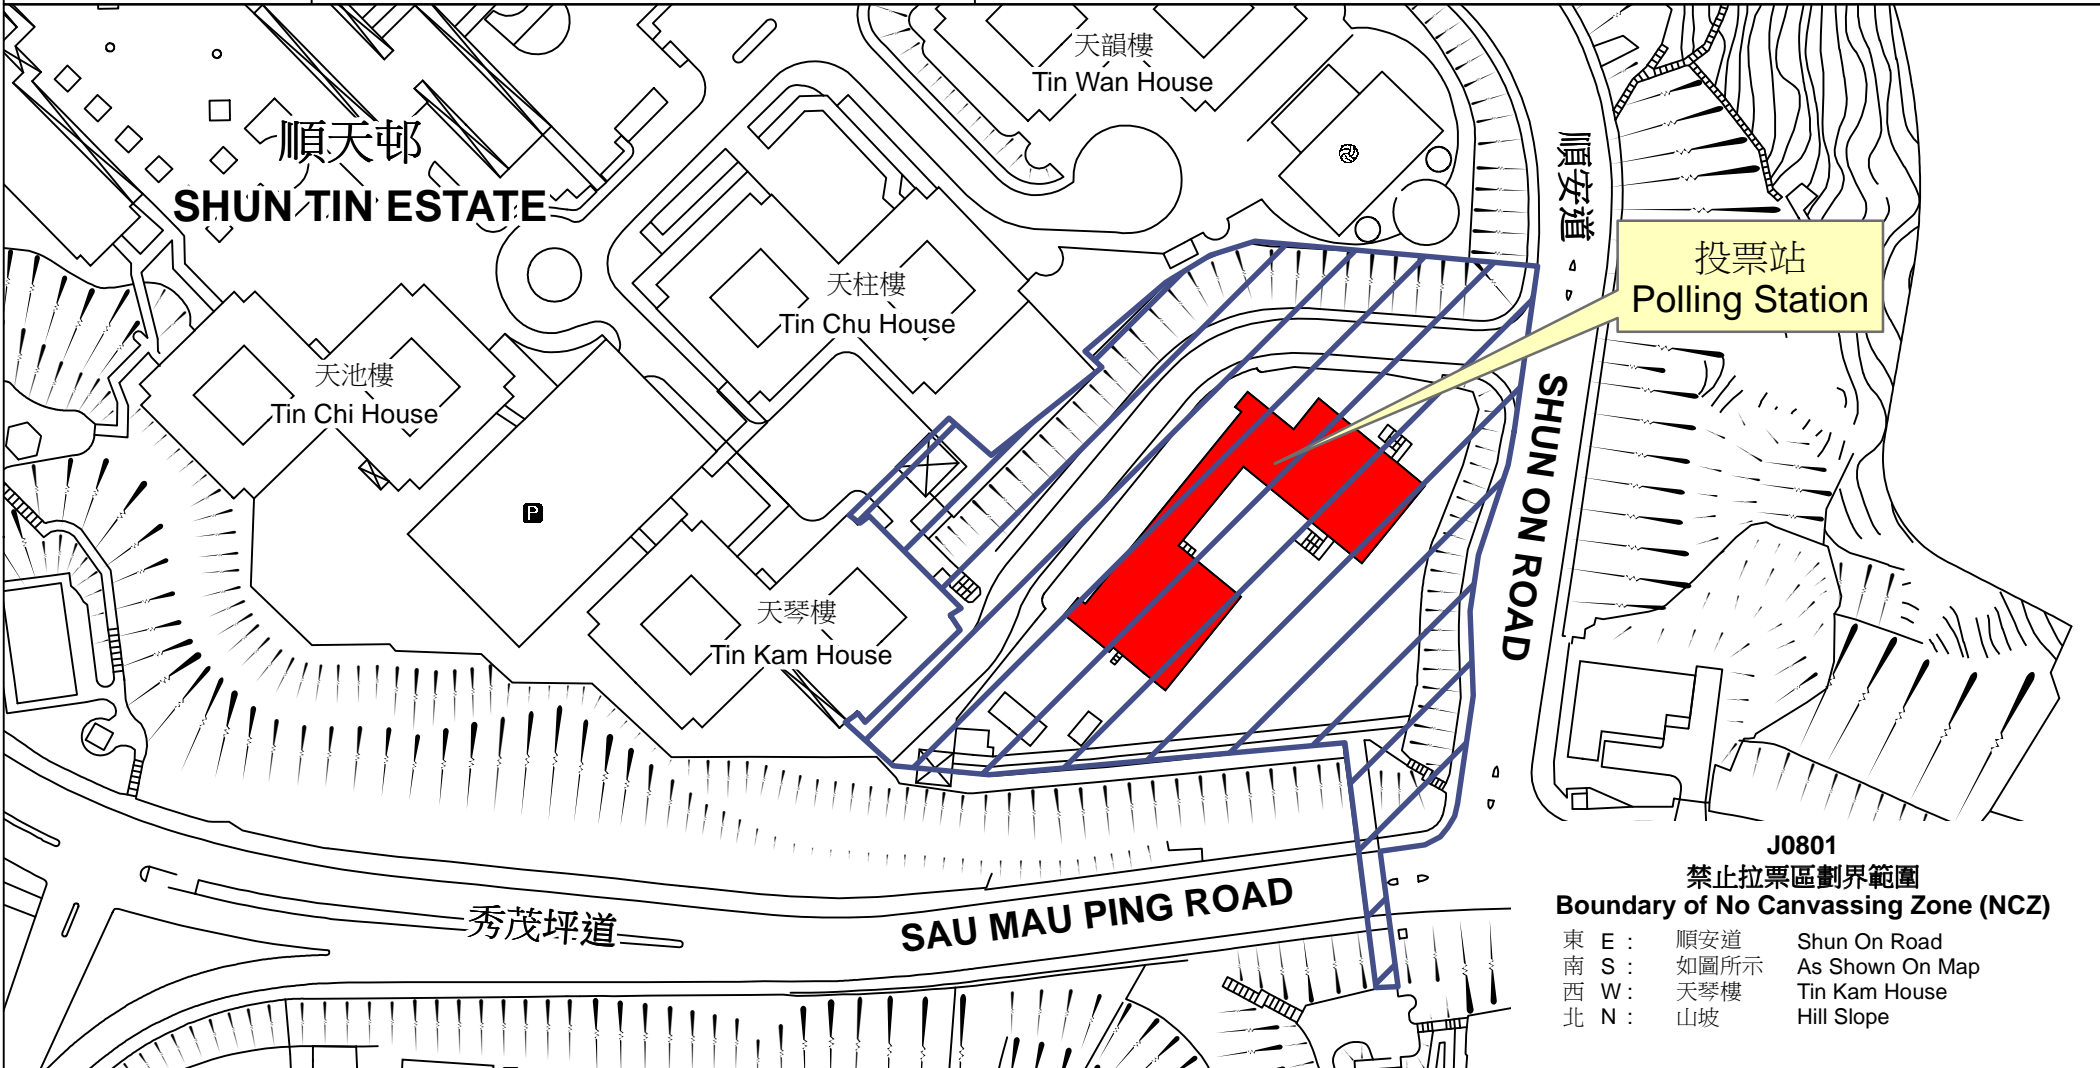

投票站位置圖和禁止拉票區 Polling Station - Location Plan & No Canvassing Zone

投票站編號 Polling Station Code	2016年立法會換屆選舉地方選區編號及名稱 Code & Name of Geographical Constituency for 2016 Legislative Council General Election	名稱及地址 Name & Address
J0801	LC3 九龍東 KOWLOON EAST	寧波第二中學 九龍觀塘順天邨順安道9號 Ning Po No. 2 College 9 Shun On Road, Shun Tin Estate, Kwun Tong, Kowloon

J0801
禁止拉票區劃界範圍
Boundary of No Canvassing Zone (NCZ)

東 E :	順安道	Shun On Road
南 S :	如圖所示	As Shown On Map
西 W :	天琴樓	Tin Kam House
北 N :	山坡	Hill Slope

 禁止拉票區
No Canvassing Zone