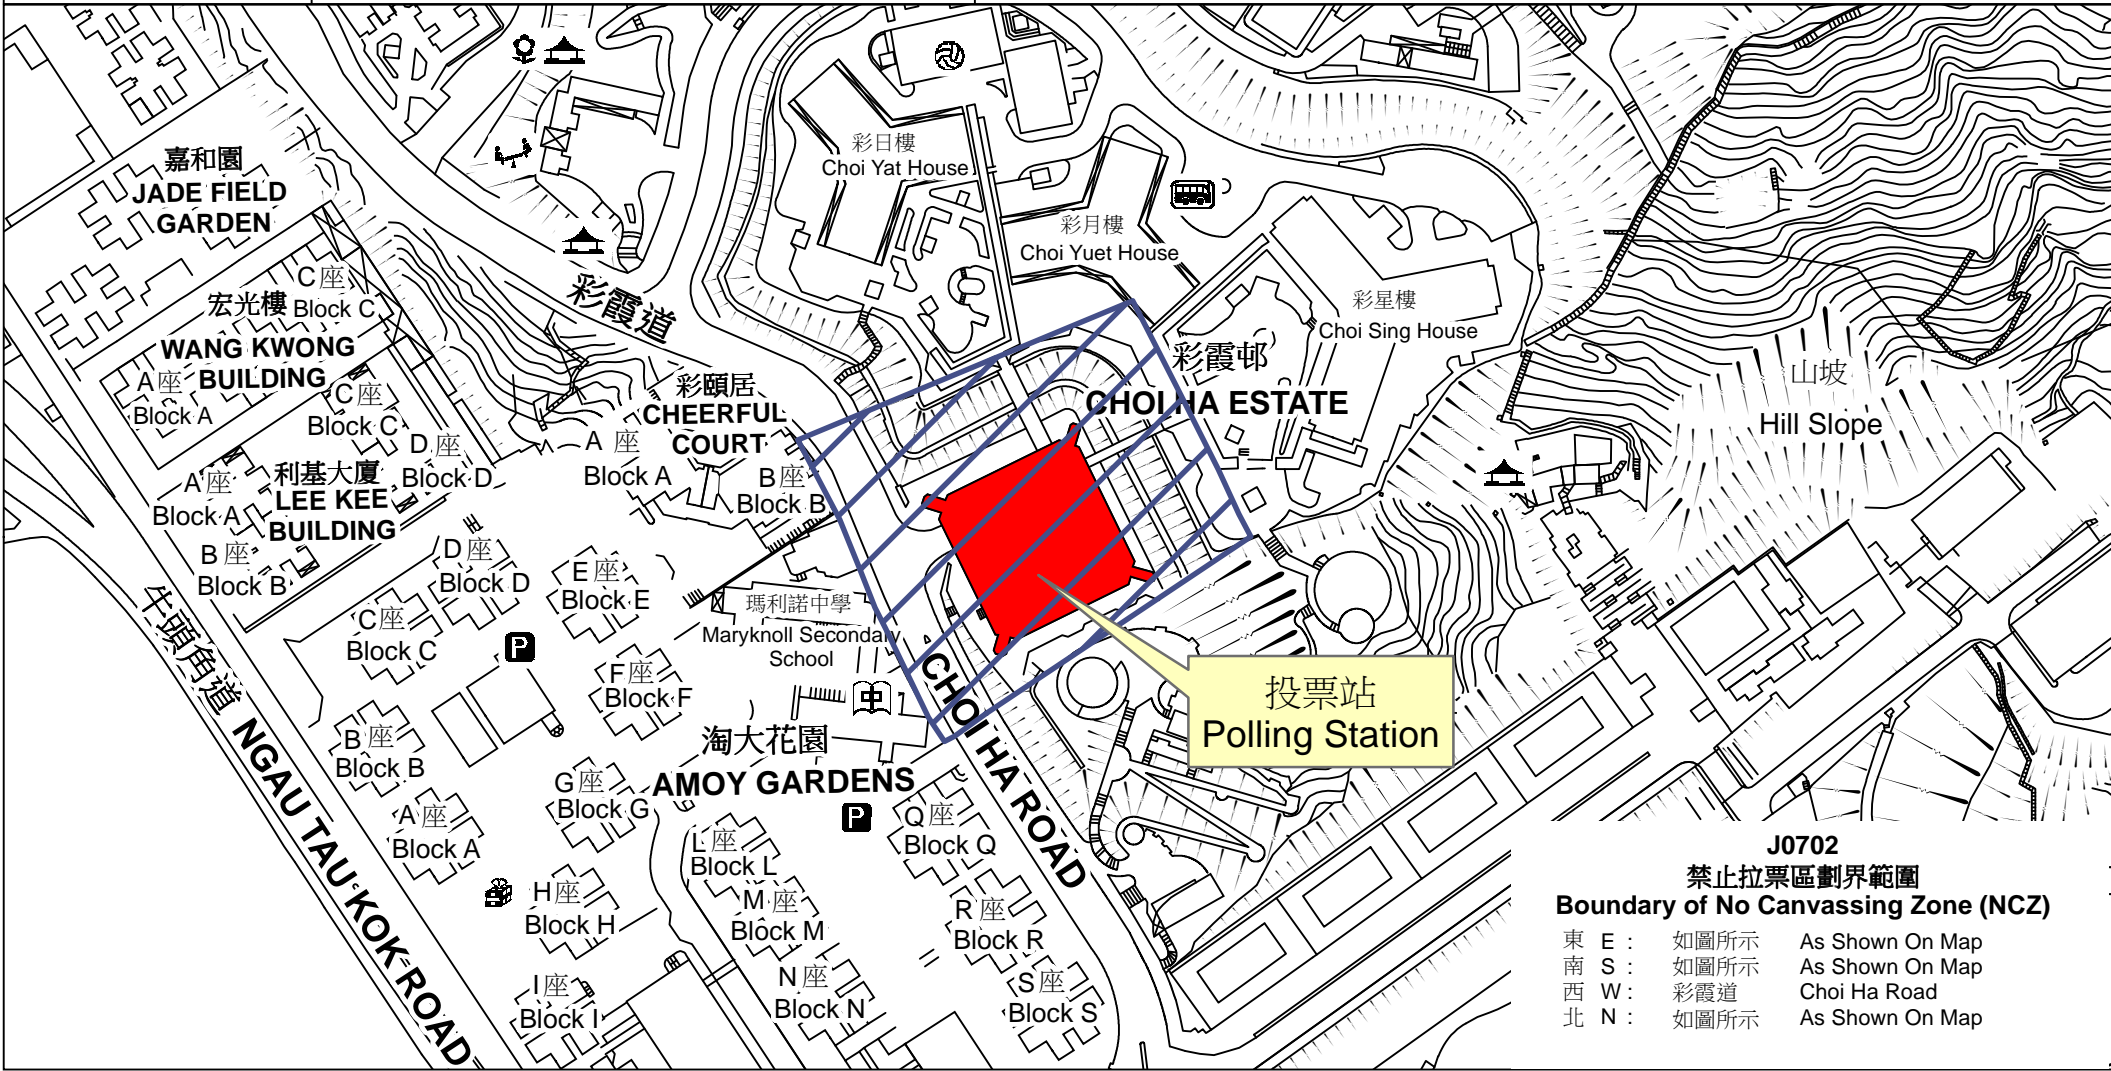

投票站位置圖和禁止拉票區 Polling Station - Location Plan & No Canvassing Zone

投票站編號 Polling Station Code J0702	2016年立法會換屆選舉地方選區編號及名稱 Code & Name of Geographical Constituency for 2016 Legislative Council General Election LC3 九龍東 KOWLOON EAST	名稱及地址 Name & Address 天主教彩霞邨潔心幼稚園 九龍牛頭角彩霞邨停車場平台4號 Choi Ha Estate Kit Sam Kindergarten No. 4, Carpark Podium, Choi Ha Estate, Ngau Tau Kok, Kowloon
---	---	---

J0702
禁止拉票區劃界範圍
Boundary of No Canvassing Zone (NCZ)

東 E :	如圖所示	As Shown On Map
南 S :	如圖所示	As Shown On Map
西 W :	彩霞道	Choi Ha Road
北 N :	如圖所示	As Shown On Map

 禁止拉票區
 No Canvassing Zone