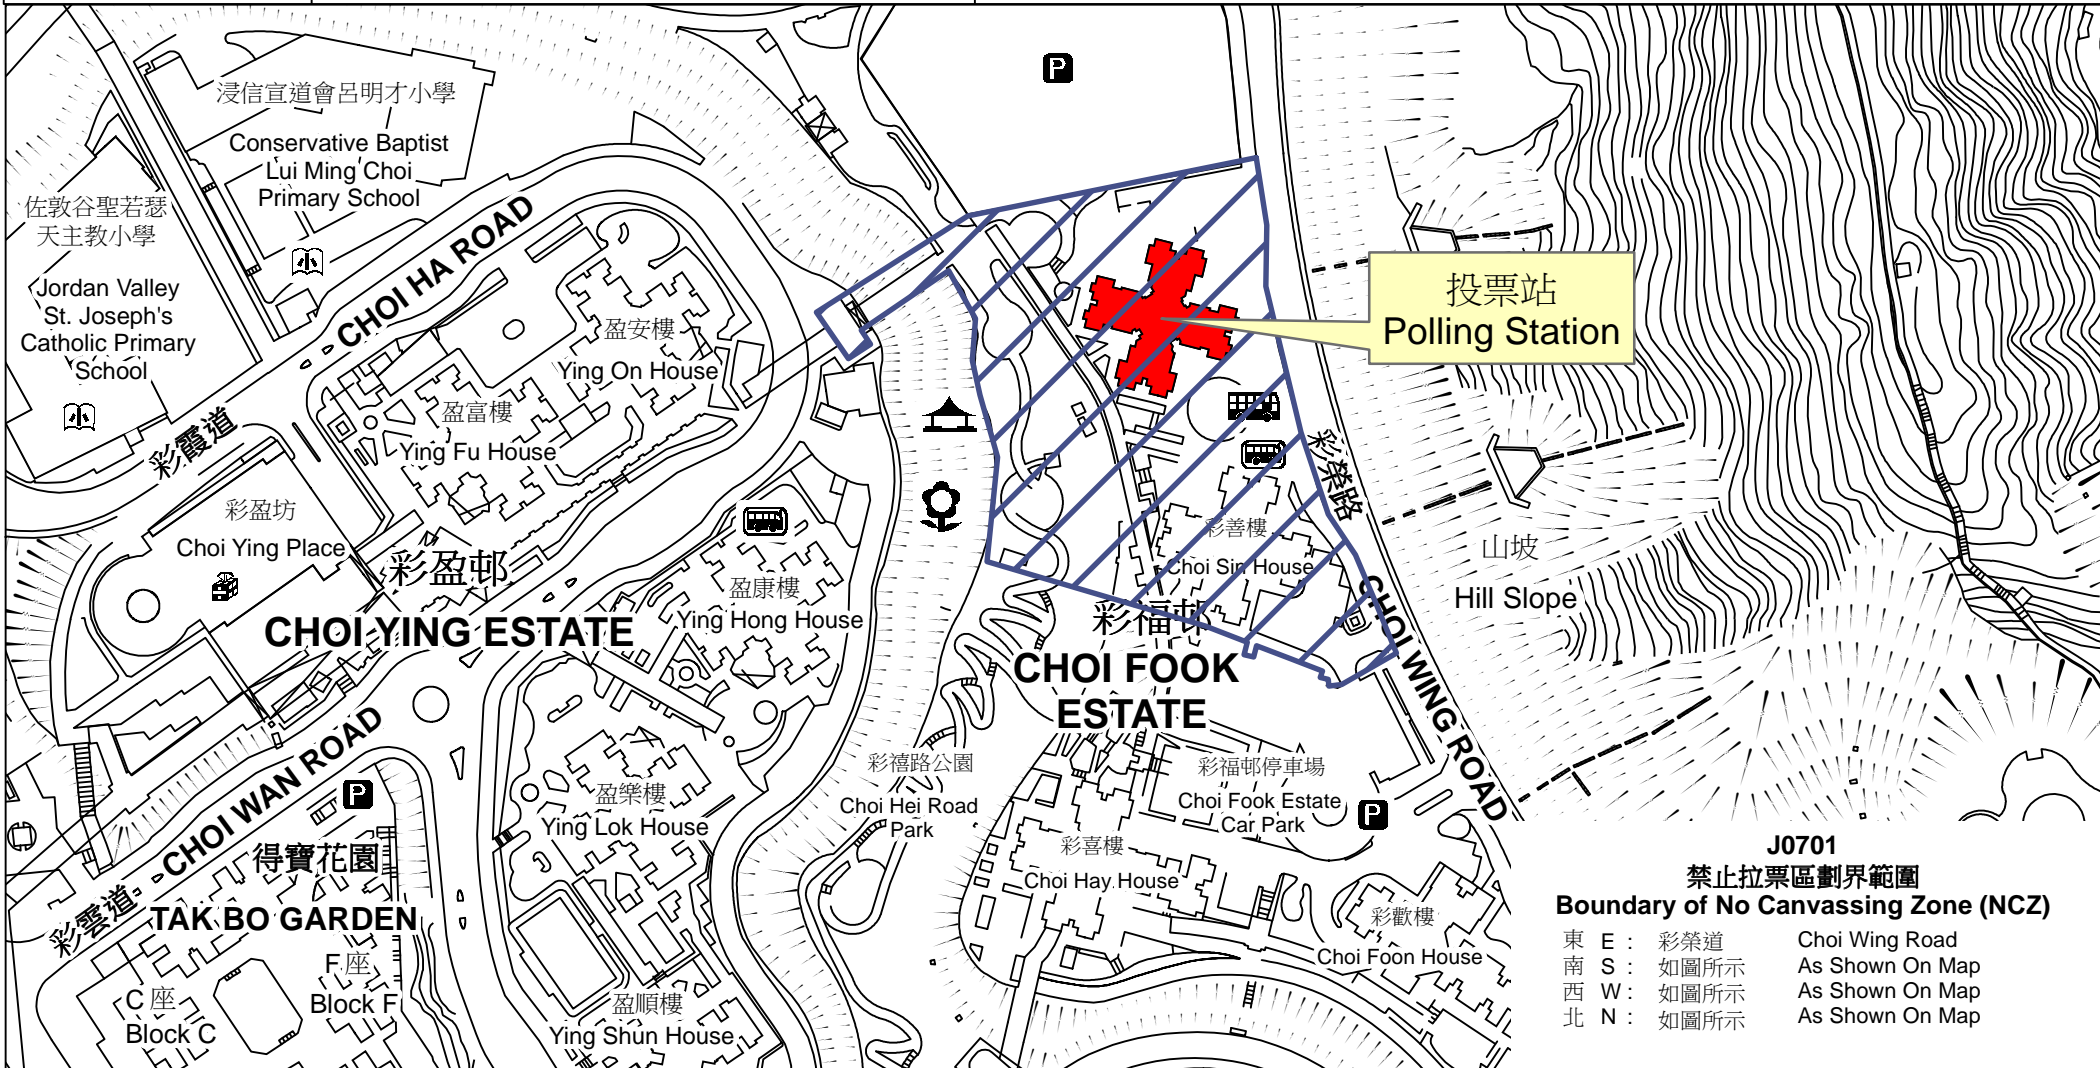

# 投票站位置圖和禁止拉票區 Polling Station - Location Plan & No Canvassing Zone

投票站編號 Polling Station Code	2016年立法會換屆選舉地方選區編號及名稱 Code & Name of Geographical Constituency for 2016 Legislative Council General Election	名稱及地址 Name & Address
<b>J0701</b>	<b>LC3</b> 九龍東 <b>KOWLOON EAST</b>	香港基督教服務處樂暉長者地區中心 九龍觀塘彩福邨彩樂樓地下 <b>Hong Kong Christian Service Bliss District Elderly Community Centre</b> G/F, Choi Lok House, Choi Fook Estate, Kwun Tong, Kowloon

 禁止拉票區  
No Canvassing Zone