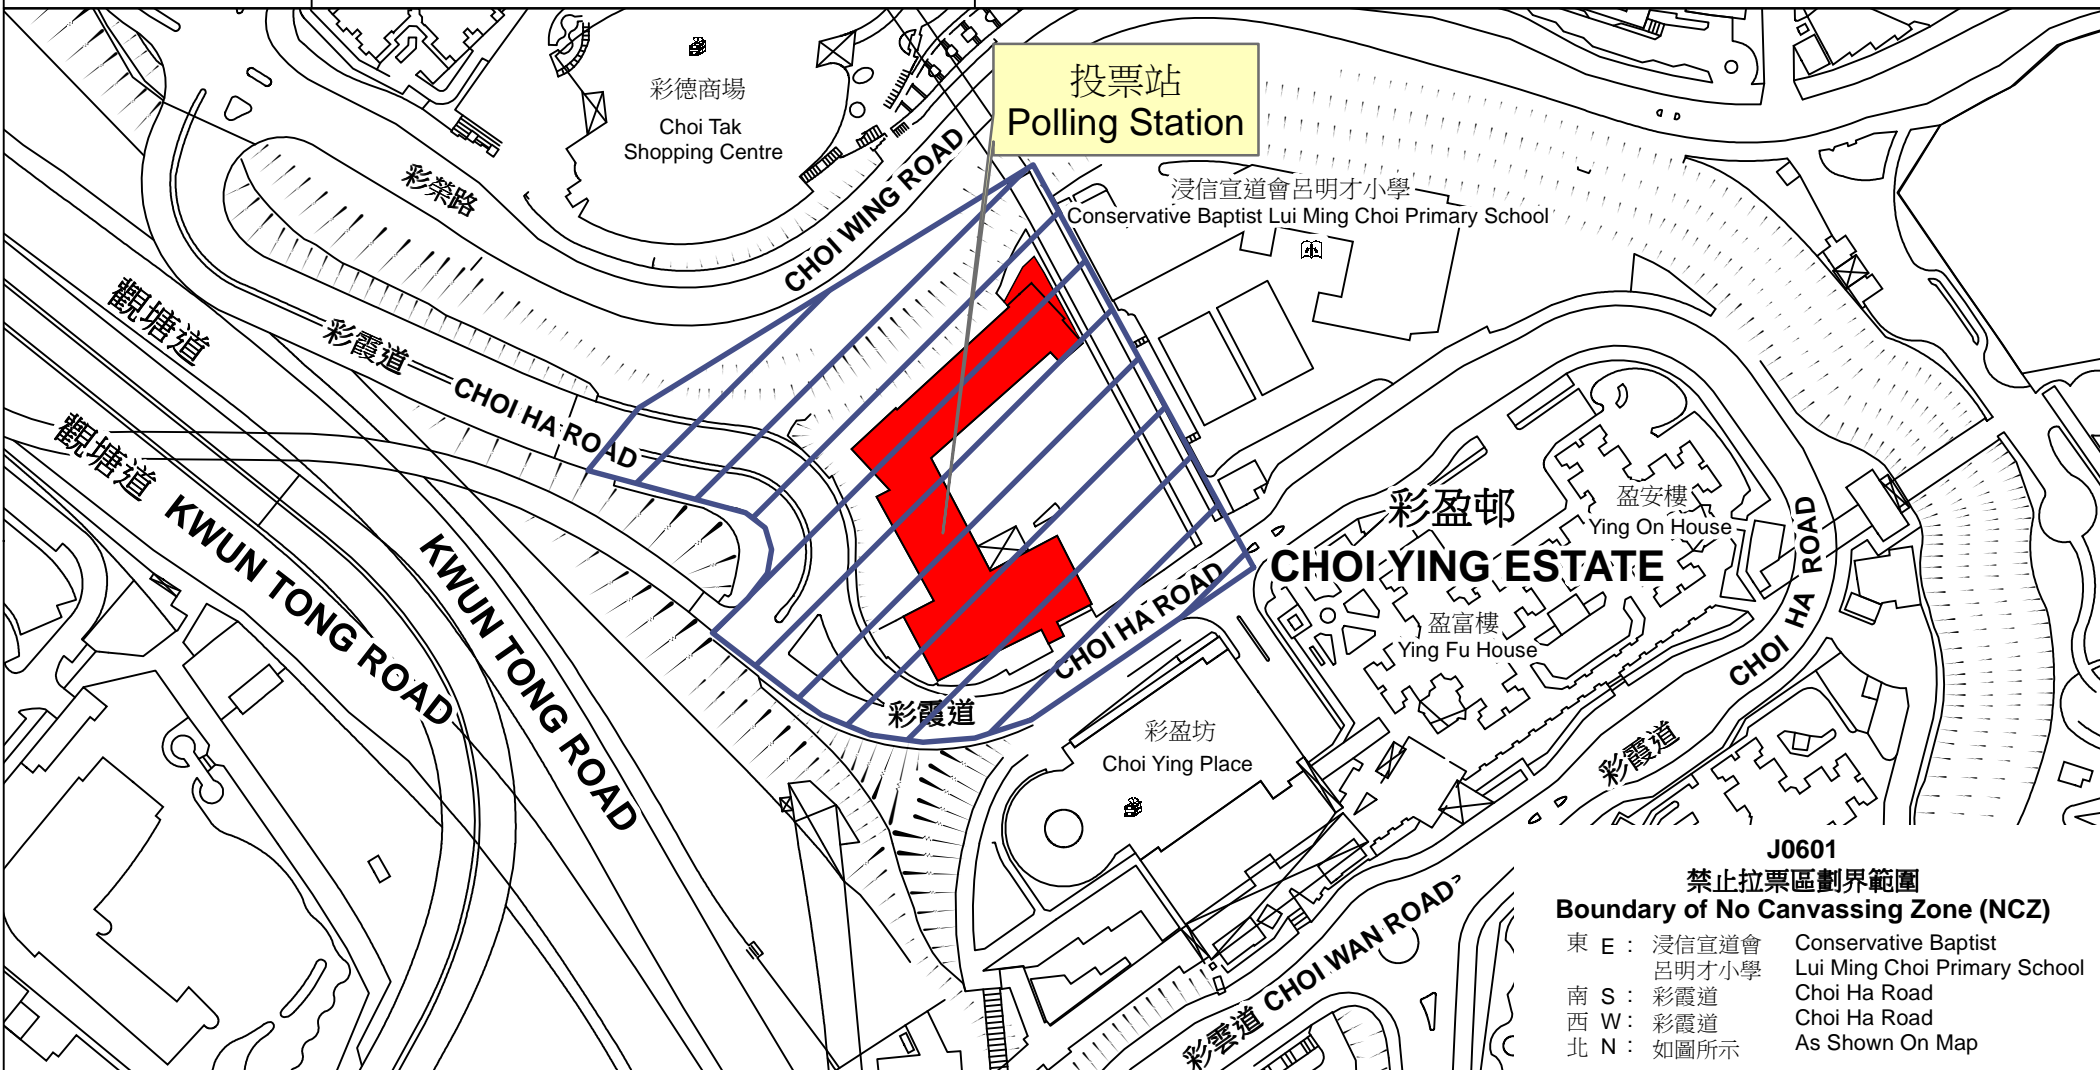

投票站位置圖和禁止拉票區 Polling Station - Location Plan & No Canvassing Zone

投票站編號 Polling Station Code J0601	2016年立法會換屆選舉地方選區編號及名稱 Code & Name of Geographical Constituency for 2016 Legislative Council General Election LC3 九龍東 KOWLOON EAST	名稱及地址 Name & Address 佐敦谷聖若瑟天主教小學 九龍彩霞道80號 Jordan Valley St. Joseph's Catholic Primary School 80 Choi Ha Road, Kowloon
---	---	---

J0601
禁止拉票區劃界範圍
Boundary of No Canvassing Zone (NCZ)

東 E :	浸信宣道會 呂明才小學	Conservative Baptist Lui Ming Choi Primary School
南 S :	彩霞道	Choi Ha Road
西 W :	彩霞道	Choi Ha Road
北 N :	如圖所示	As Shown On Map

 禁止拉票區
 No Canvassing Zone