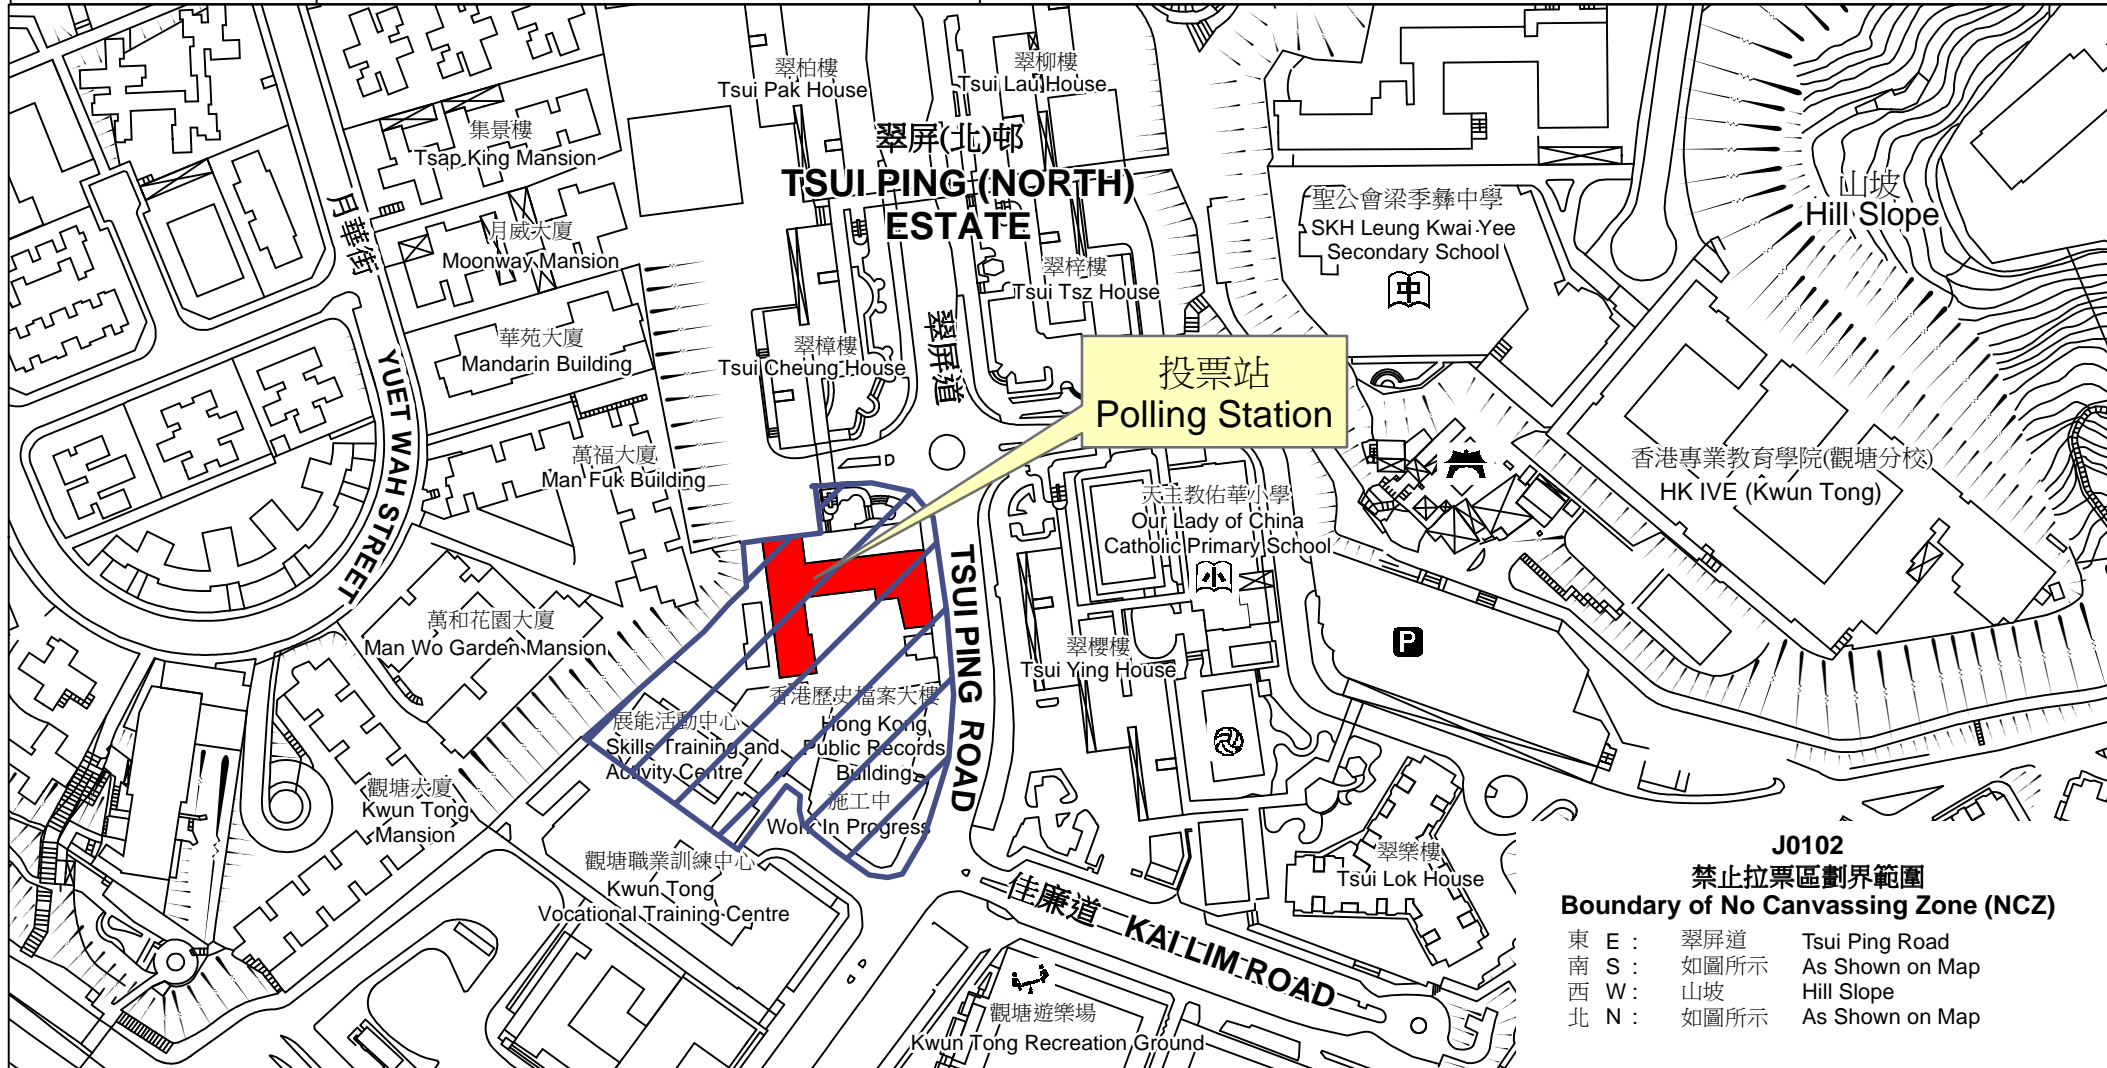

# 投票站位置圖和禁止拉票區 Polling Station - Location Plan & No Canvassing Zone

投票站編號 Polling Station Code	2016年立法會換屆選舉地方選區編號及名稱 Code & Name of Geographical Constituency for 2016 Legislative Council General Election	名稱及地址 Name & Address
<b>J0102</b>	<b>LC3 九龍東 KOWLOON EAST</b>	<b>觀塘社區中心</b> <b>九龍觀塘翠屏道17號</b> <b>Kwun Tong Community Centre</b> <b>17 Tsui Ping Road, Kwun Tong, Kowloon</b>

**J0102**  
**禁止拉票區劃界範圍**  
**Boundary of No Canvassing Zone (NCZ)**

東 E :	翠屏道	Tsui Ping Road
南 S :	如圖所示	As Shown on Map
西 W :	山坡	Hill Slope
北 N :	如圖所示	As Shown on Map

 禁止拉票區  
No Canvassing Zone