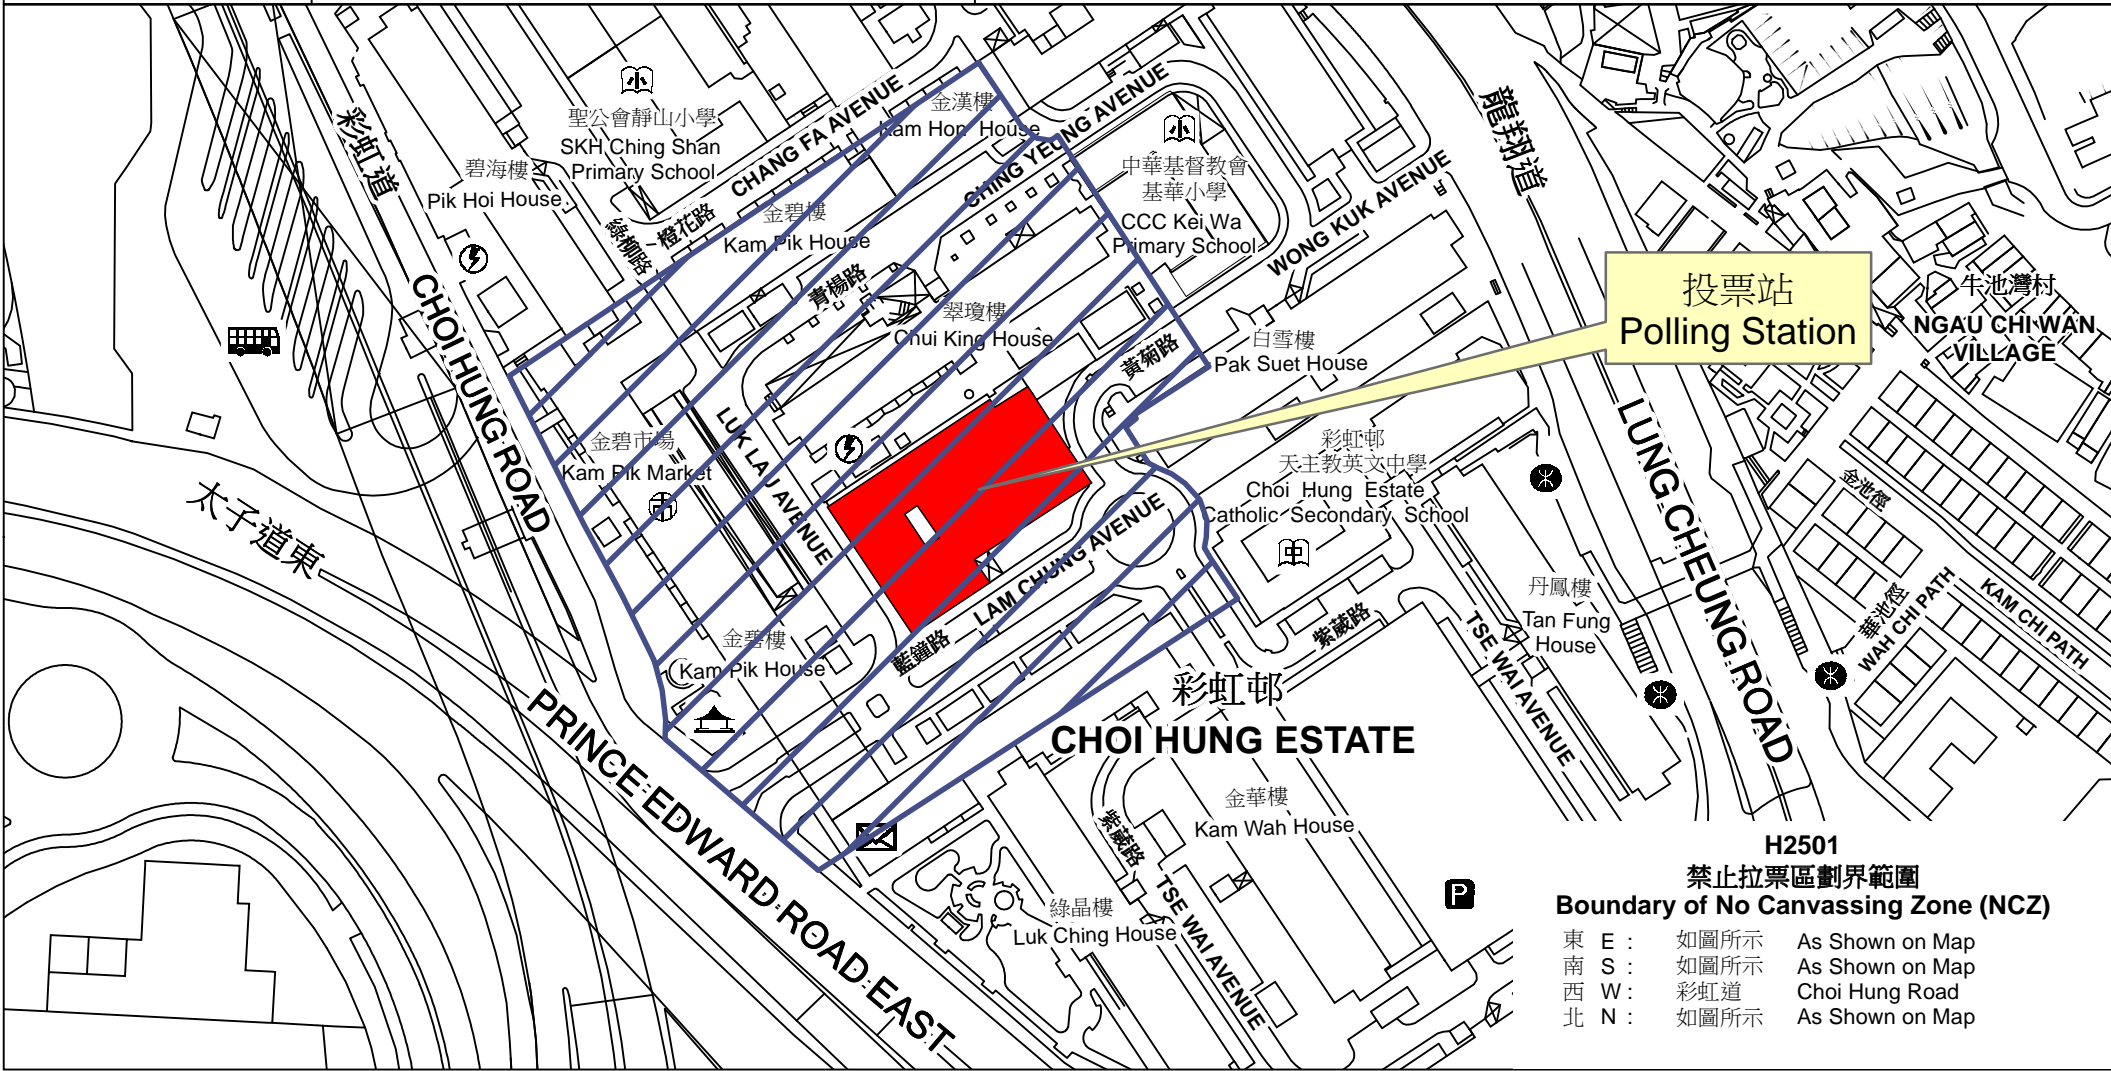

投票站位置圖和禁止拉票區 Polling Station - Location Plan & No Canvassing Zone

投票站編號 Polling Station Code  <b>H2501</b>	2016年立法會換屆選舉地方選區編號及名稱 Code & Name of Geographical Constituency for 2016 Legislative Council General Election  <b>LC3                      九龍東                      KOWLOON EAST</b>	名稱及地址 Name & Address  聖公會聖本德中學 九龍彩虹邨藍鐘路11號 <b>SKH St. Benedict's School</b> 11 Lam Chung Avenue, Choi Hung Estate, Kowloon
---	---	--

投票站  
Polling Station

**H2501**  
**禁止拉票區劃界範圍**  
**Boundary of No Canvassing Zone (NCZ)**

東 E :	如圖所示	As Shown on Map
南 S :	如圖所示	As Shown on Map
西 W :	彩虹道	Choi Hung Road
北 N :	如圖所示	As Shown on Map

 禁止拉票區  
No Canvassing Zone