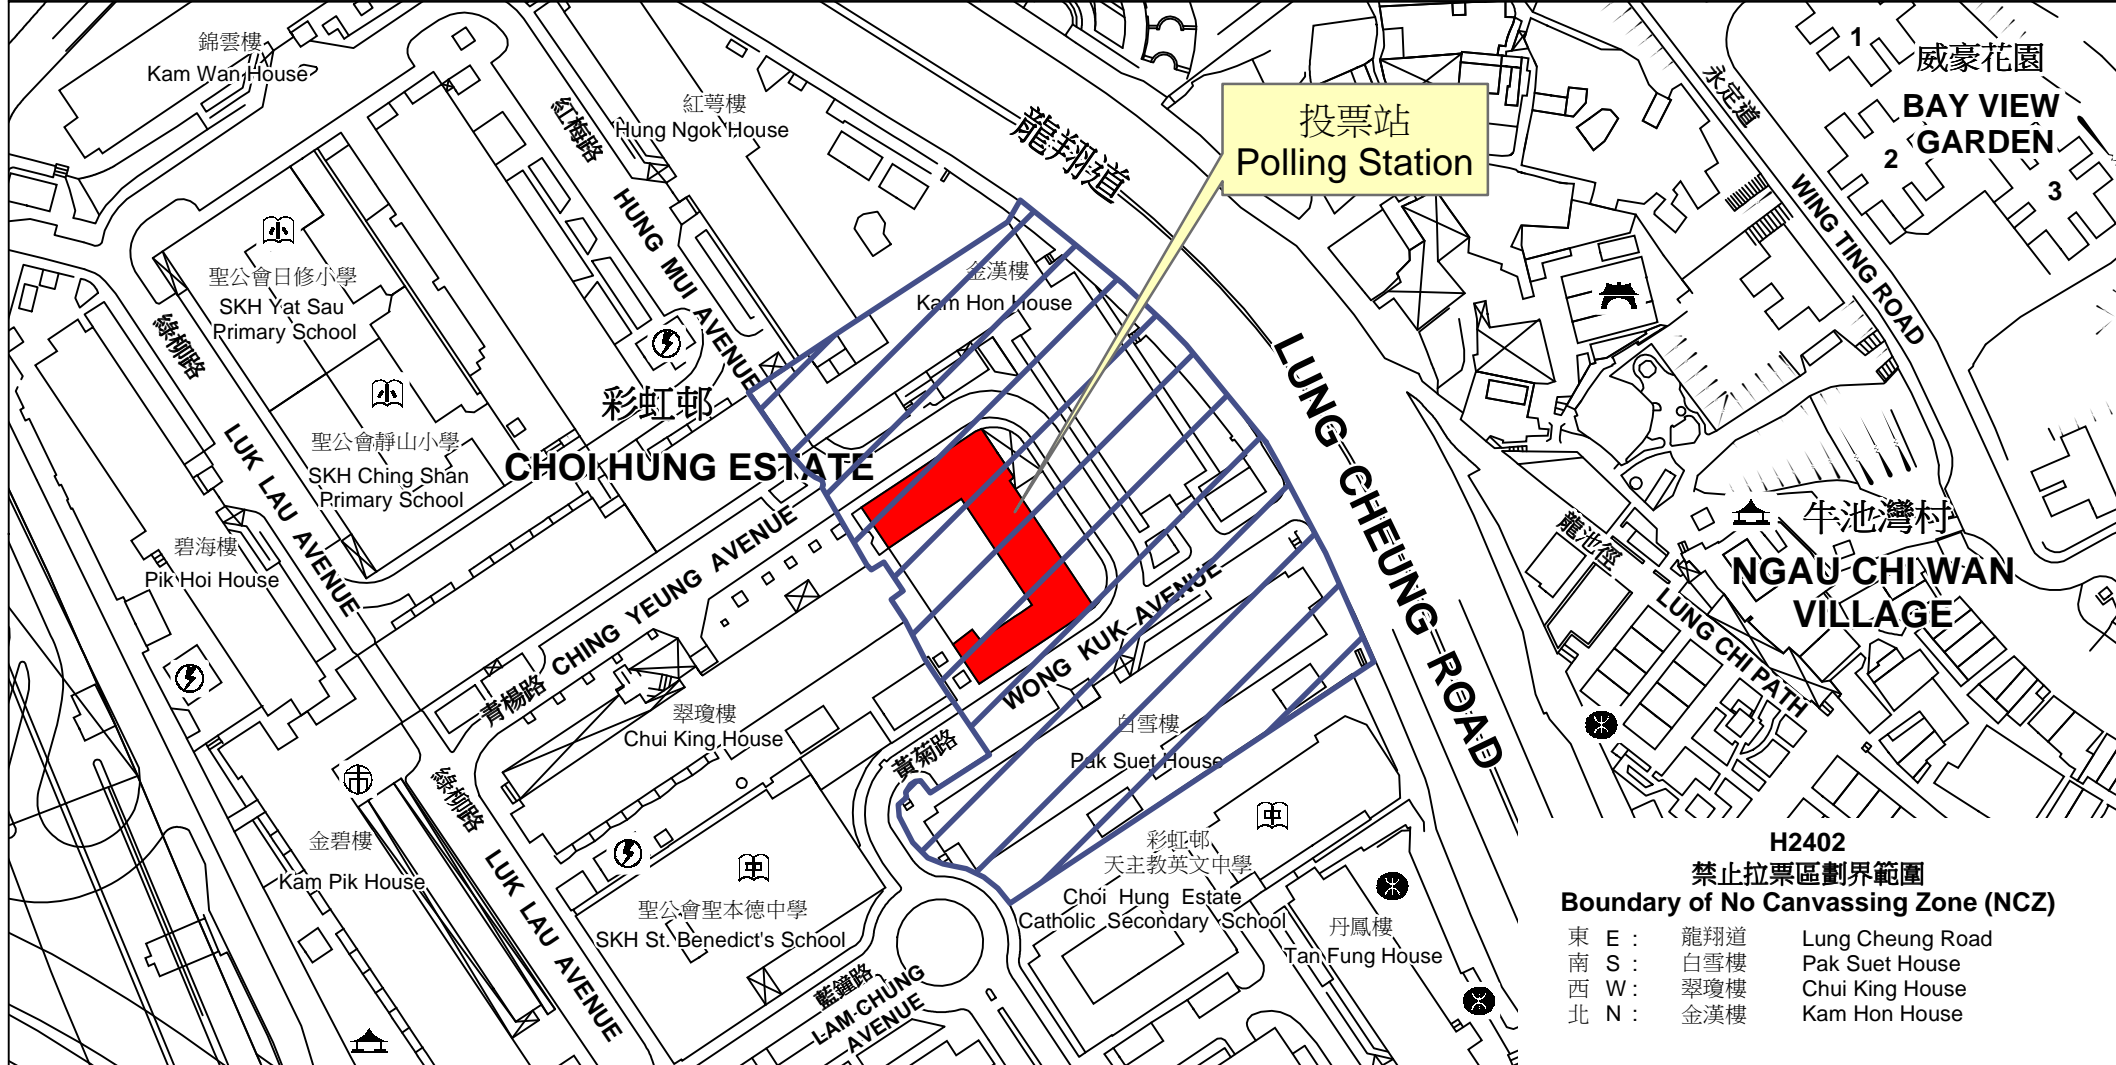

投票站位置圖和禁止拉票區 Polling Station - Location Plan & No Canvassing Zone

投票站編號 Polling Station Code	2016年立法會換屆選舉地方選區編號及名稱 Code & Name of Geographical Constituency for 2016 Legislative Council General Election	名稱及地址 Name & Address
<h2>H2402</h2>	<h3>LC3 九龍東 KOWLOON EAST</h3>	<p>中華基督教會基華小學 九龍黃大仙彩虹邨黃菊路3號 CCC Kei Wa Primary School 3 Wong Kuk Avenue, Choi Hung Estate, Wong Tai Sin, Kowloon</p>

H2402
禁止拉票區劃界範圍
Boundary of No Canvassing Zone (NCZ)

東 E :	龍翔道	Lung Cheung Road
南 S :	白雪樓	Pak Suet House
西 W :	翠瓊樓	Chui King House
北 N :	金漢樓	Kam Hon House

 禁止拉票區
No Canvassing Zone