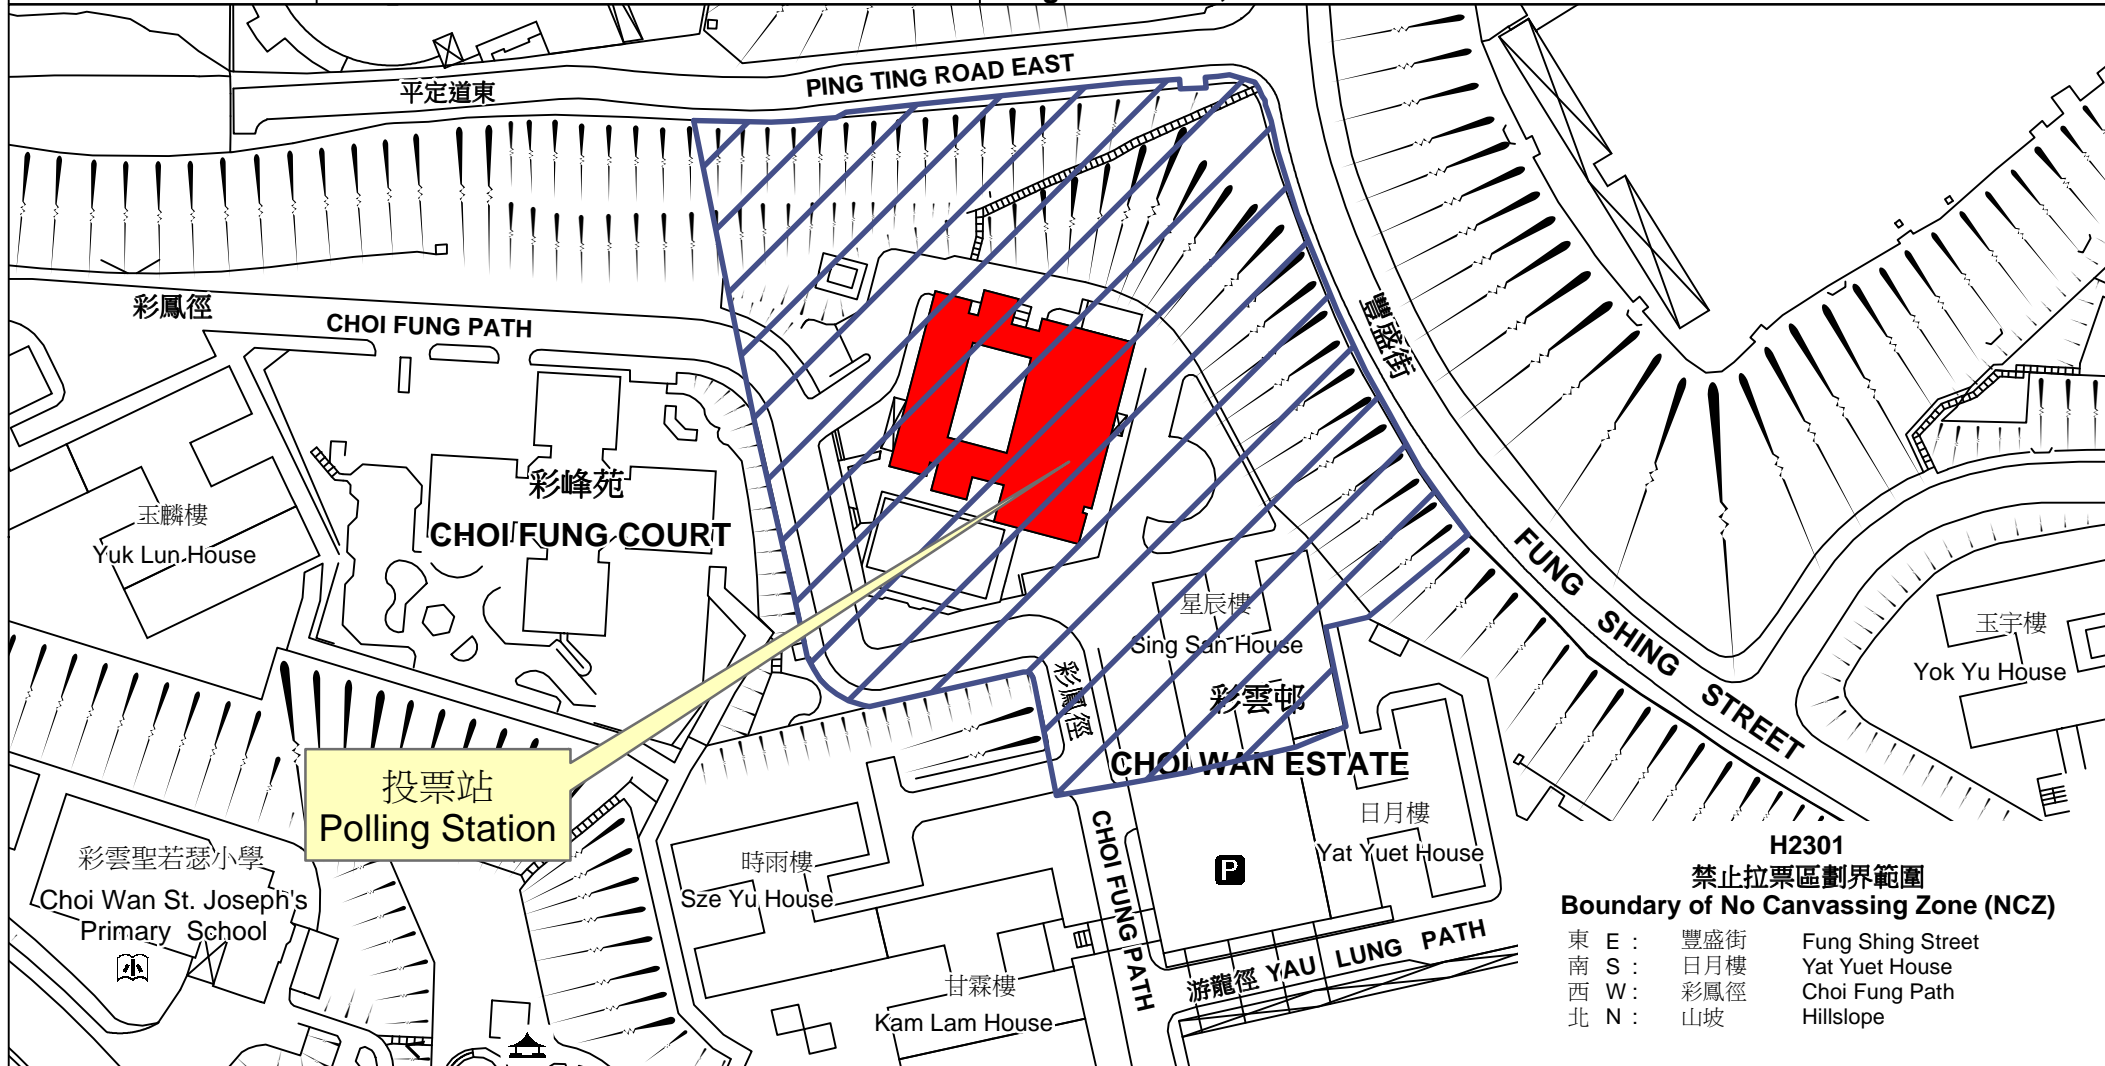

投票站位置圖和禁止拉票區 Polling Station - Location Plan & No Canvassing Zone

| 投票站編號 Polling Station Code | 2016年立法會換屆選舉地方選區編號及名稱 Code & Name of Geographical Constituency for 2016 Legislative Council General Election | 名稱及地址 Name & Address |
|-------------------------------|--|--|
| H2301 | LC3 九龍東 KOWLOON EAST | 彩雲社區中心 九龍牛池灣彩雲(一)邨彩鳳徑38號 Choi Wan Estate Community Centre 38 Choi Fung Path, Choi Wan (I) Estate, Ngau Chi Wan, Kowloon |

H2301
禁止拉票區劃界範圍
Boundary of No Canvassing Zone (NCZ)

| | | |
|-------|-----|-------------------|
| 東 E : | 豐盛街 | Fung Shing Street |
| 南 S : | 日月樓 | Yat Yuet House |
| 西 W : | 彩鳳徑 | Choi Fung Path |
| 北 N : | 山坡 | Hillslope |

 禁止拉票區
No Canvassing Zone