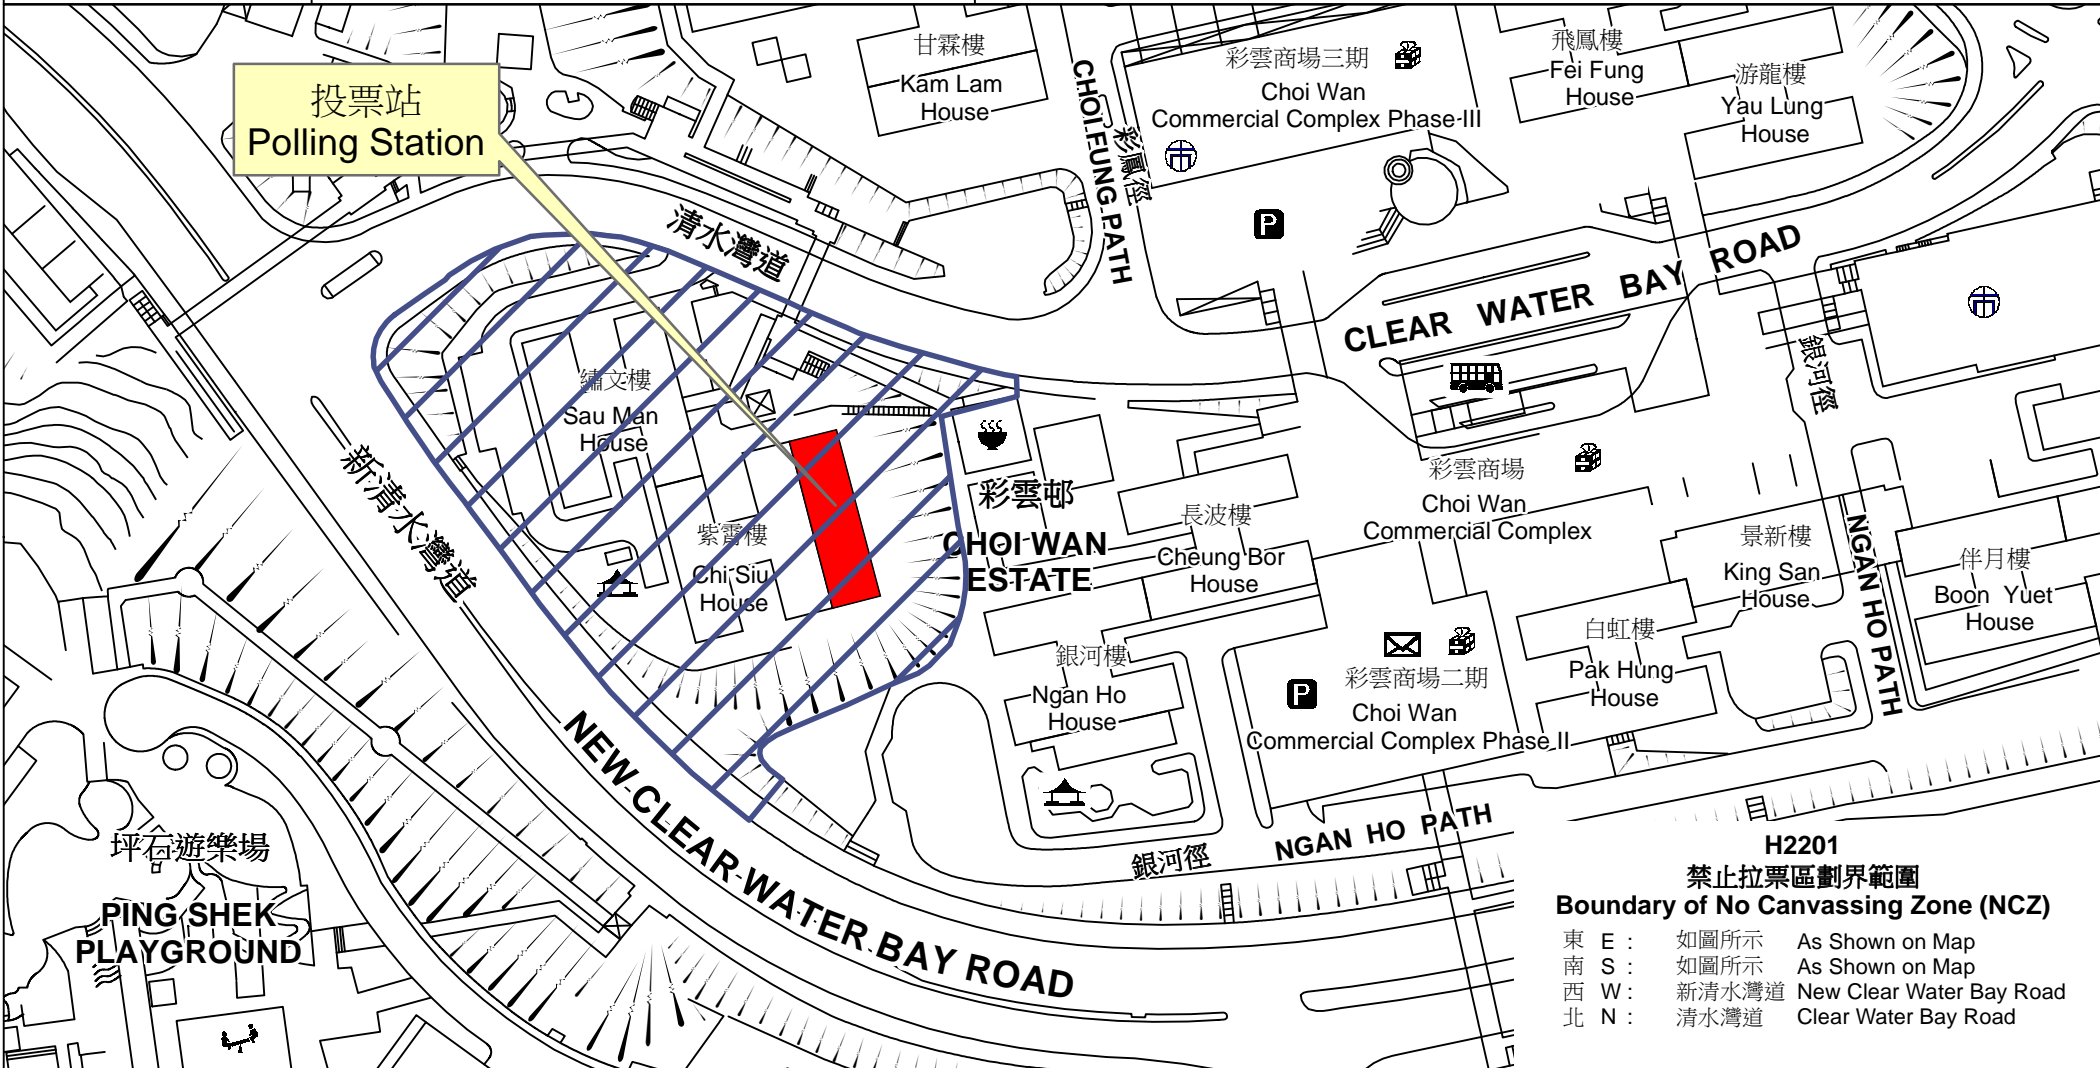

投票站位置圖和禁止拉票區 Polling Station - Location Plan & No Canvassing Zone

投票站編號 Polling Station Code	2016年立法會換屆選舉地方選區編號及名稱 Code & Name of Geographical Constituency for 2016 Legislative Council General Election	名稱及地址 Name & Address
H2201	<p align="center">LC3 九龍東 KOWLOON EAST</p>	<p align="center">香港幼稚園協會幼兒學校 九龍彩雲邨紫霄樓地下 Hong Kong Kindergarten Association Pre-School G/F, Chi Siu House, Choi Wan Estate, Kowloon</p>

H2201
禁止拉票區劃界範圍
Boundary of No Canvassing Zone (NCZ)

東 E :	如圖所示	As Shown on Map
南 S :	如圖所示	As Shown on Map
西 W :	新清水灣道	New Clear Water Bay Road
北 N :	清水灣道	Clear Water Bay Road

 禁止拉票區
No Canvassing Zone