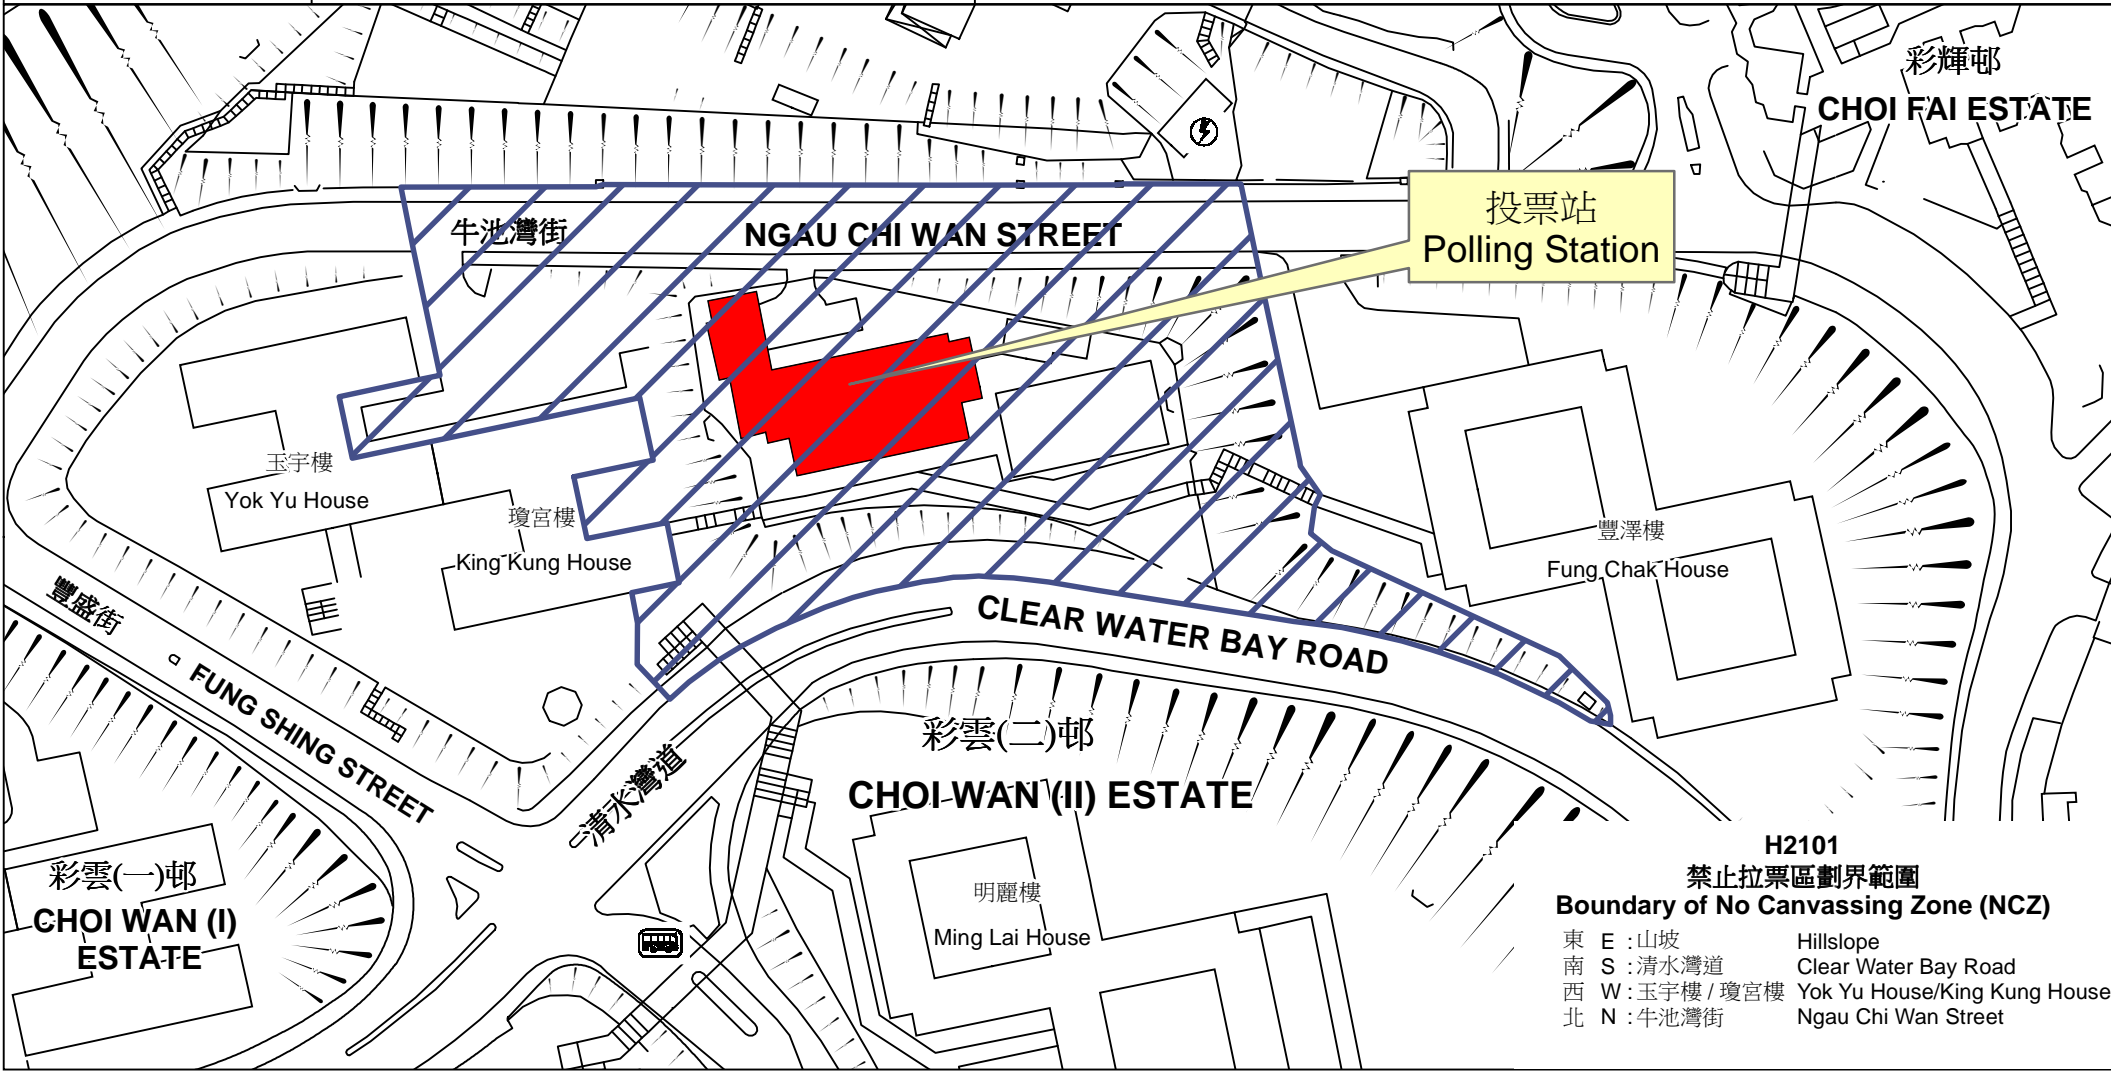

投票站位置圖和禁止拉票區 Polling Station - Location Plan & No Canvassing Zone

投票站編號 Polling Station Code H2101	2016年立法會換屆選舉地方選區編號及名稱 Code & Name of Geographical Constituency for 2016 Legislative Council General Election LC3 九龍東 KOWLOON EAST	名稱及地址 Name & Address 保良局陳麗玲(百周年)學校 九龍清水灣道55號彩雲邨 PLK Anita L. L. Chan (Centenary) School Choi Wan Estate, 55 Clear Water Bay Road, Kowloon
---	--	---

H2101
禁止拉票區劃界範圍
Boundary of No Canvassing Zone (NCZ)
 東 E : 山坡 Hillslope
 南 S : 清水灣道 Clear Water Bay Road
 西 W : 玉宇樓 / 瓊宮樓 Yok Yu House / King Kung House
 北 N : 牛池灣街 Ngau Chi Wan Street

 禁止拉票區
No Canvassing Zone