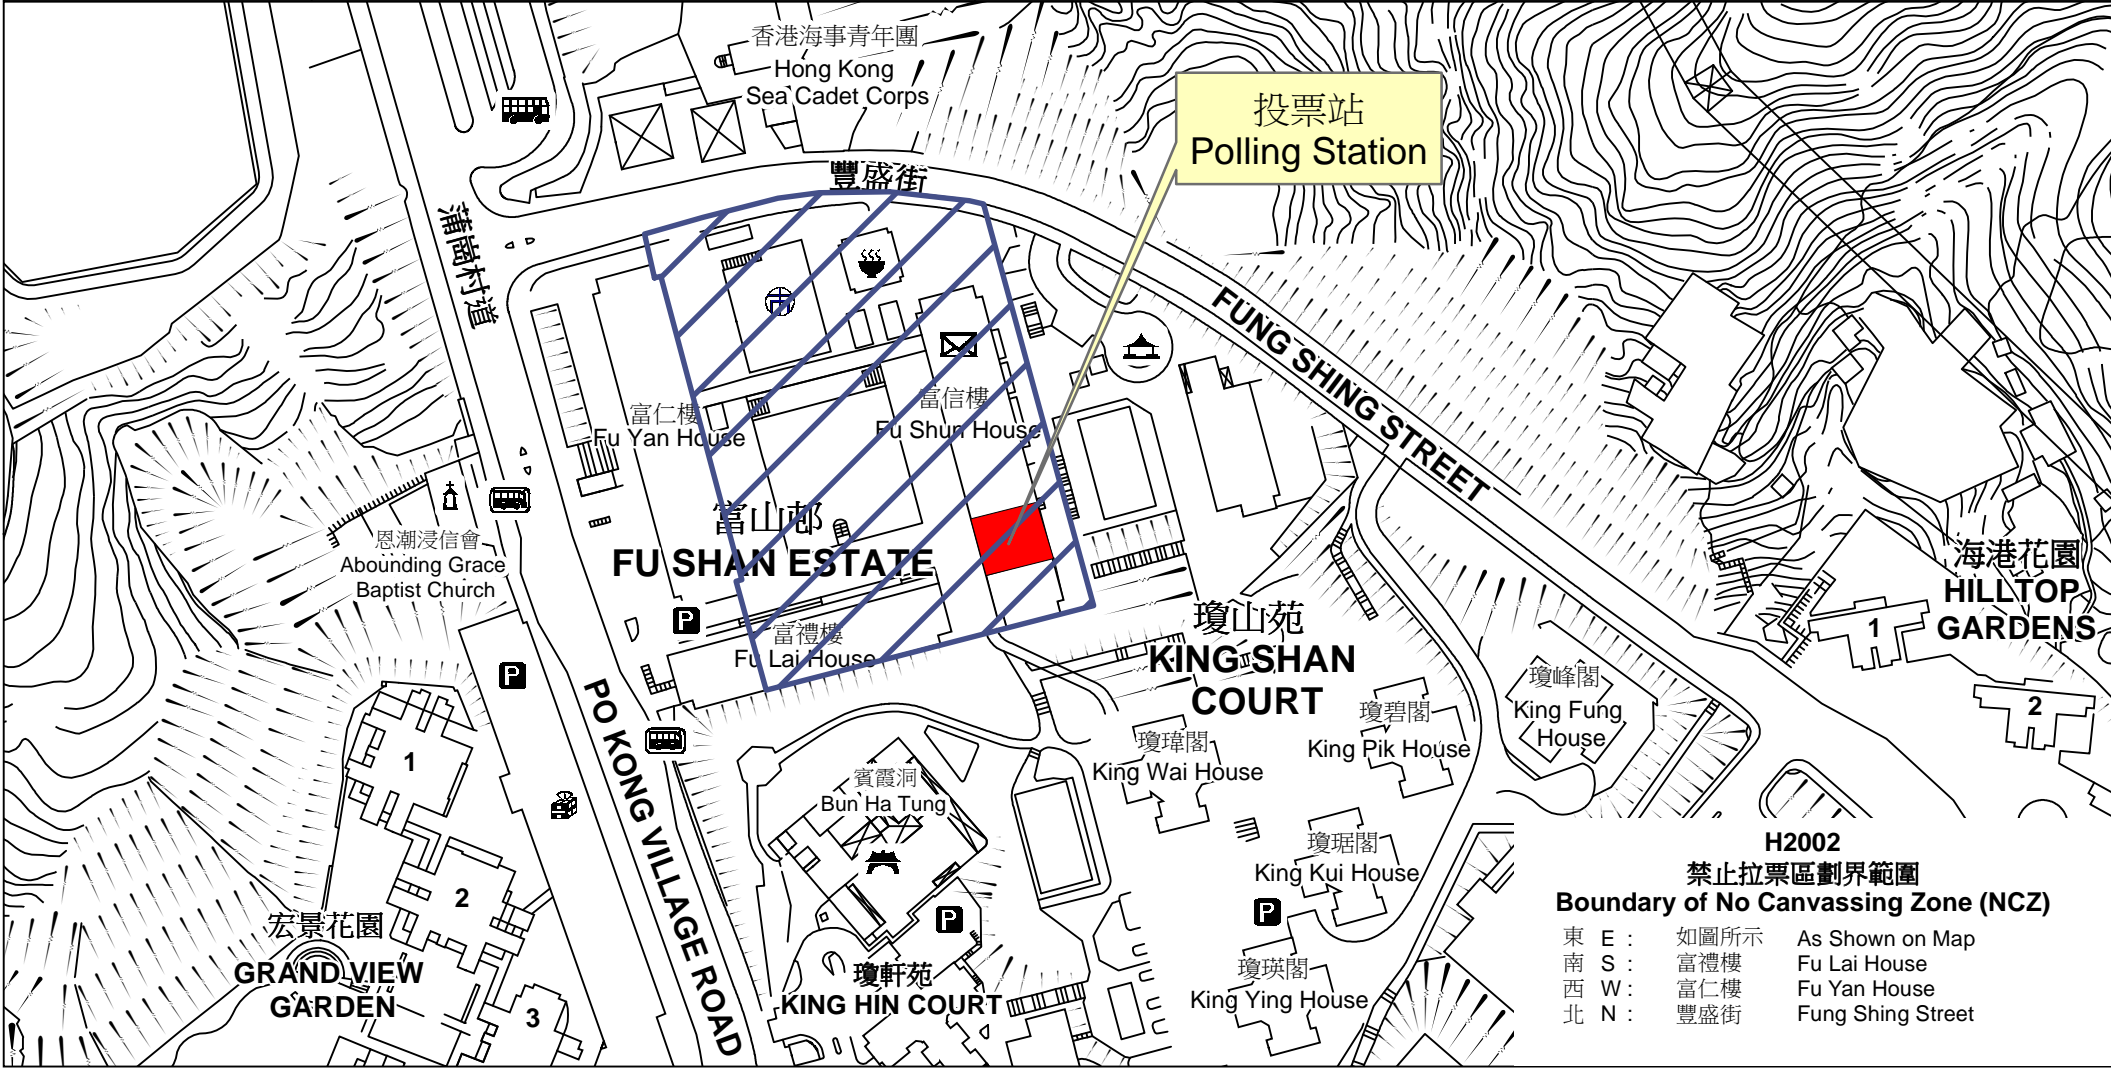

投票站位置圖和禁止拉票區 Polling Station - Location Plan & No Canvassing Zone

投票站編號 Polling Station Code H2002	2016年立法會換屆選舉地方選區編號及名稱 Code & Name of Geographical Constituency for 2016 Legislative Council General Election LC3 九龍東 KOWLOON EAST	名稱及地址 Name & Address 香港遊樂場協會賽馬會瓊富青少年綜合服務中心 九龍黃大仙富山邨富信樓地庫一層7-12號 Hong Kong Playground Association Jockey Club King Fu Integrated Service Centre For Children & Youth No.7-12, LG/F, Fu Shun House, Fu Shan Estate, Wong Tai Sin, Kowloon
---	---	--

**H2002
 禁止拉票區劃界範圍
 Boundary of No Canvassing Zone (NCZ)**

東 E :	如圖所示	As Shown on Map
南 S :	富禮樓	Fu Lai House
西 W :	富仁樓	Fu Yan House
北 N :	豐盛街	Fung Shing Street

 禁止拉票區
 No Canvassing Zone