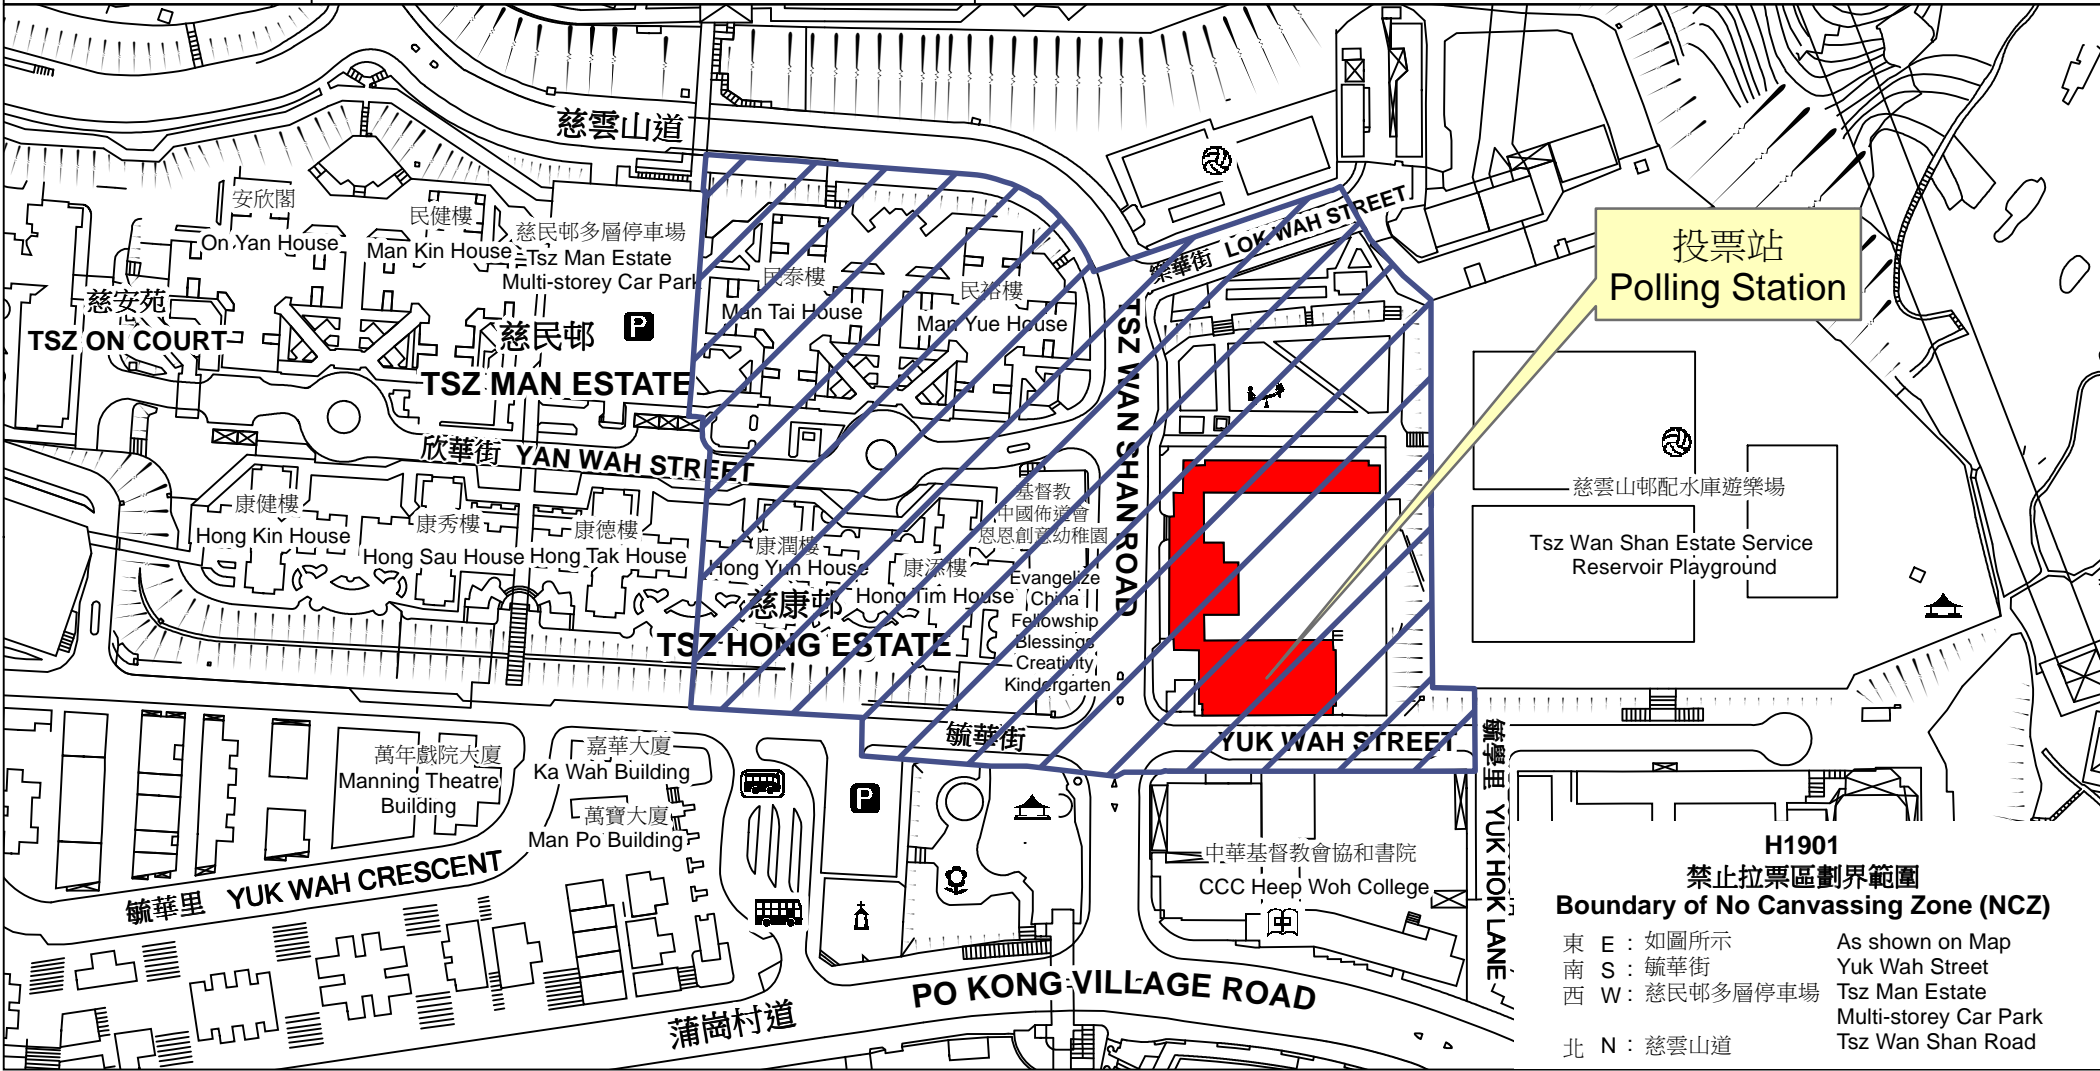

投票站位置圖和禁止拉票區 Polling Station - Location Plan & No Canvassing Zone

投票站編號 Polling Station Code	2016年立法會換屆選舉地方選區編號及名稱 Code & Name of Geographical Constituency for 2016 Legislative Council General Election	名稱及地址 Name & Address
<h2>H1901</h2>	<h3>LC3 九龍東 KOWLOON EAST</h3>	<p>德愛中學 九龍慈雲山慈雲山道8號 Tak Oi Secondary School 8 Tsz Wan Shan Road, Tsz Wan Shan, Kowloon</p>

**H1901
禁止拉票區劃界範圍
Boundary of No Canvassing Zone (NCZ)**

東 E : 如圖所示	As shown on Map
南 S : 毓華街	Yuk Wah Street
西 W : 慈民邨多層停車場	Tsz Man Estate Multi-storey Car Park
北 N : 慈雲山道	Tsz Wan Shan Road

 禁止拉票區
No Canvassing Zone