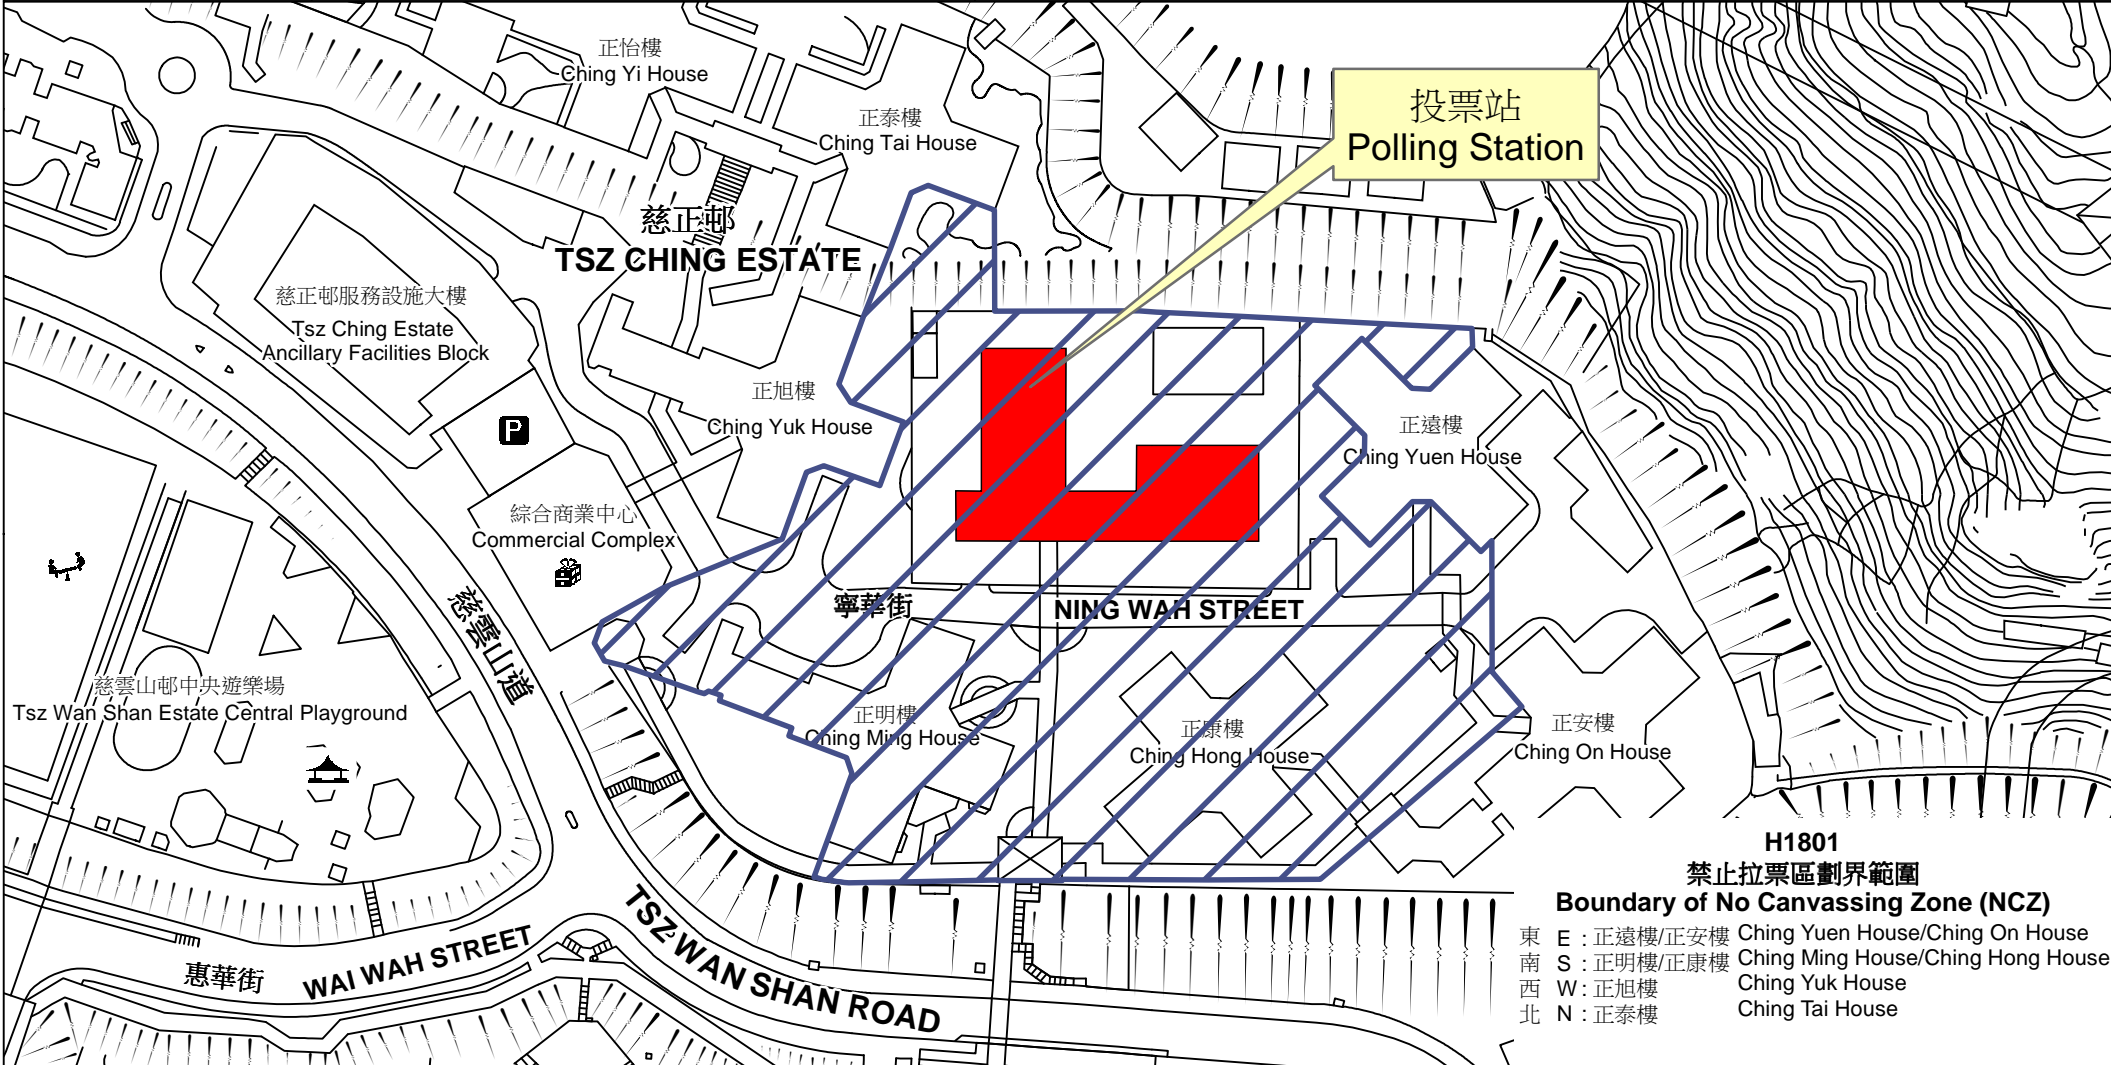

# 投票站位置圖和禁止拉票區 Polling Station - Location Plan & No Canvassing Zone

投票站編號 Polling Station Code  <b>H1801</b>	2016年立法會換屆選舉地方選區編號及名稱 Code & Name of Geographical Constituency for 2016 Legislative Council General Election  <b>LC3                      九龍東                      KOWLOON EAST</b>	名稱及地址 Name & Address  慈雲山聖文德天主教小學 九龍慈雲山慈正邨第2期寧華街 <b>TWS St. Bonaventure Catholic Primary School</b> Ning Wah Street, Tsz Ching Estate, Phase 2, Tsz Wan Shan, Kowloon
---	---	--

 禁止拉票區  
No Canvassing Zone