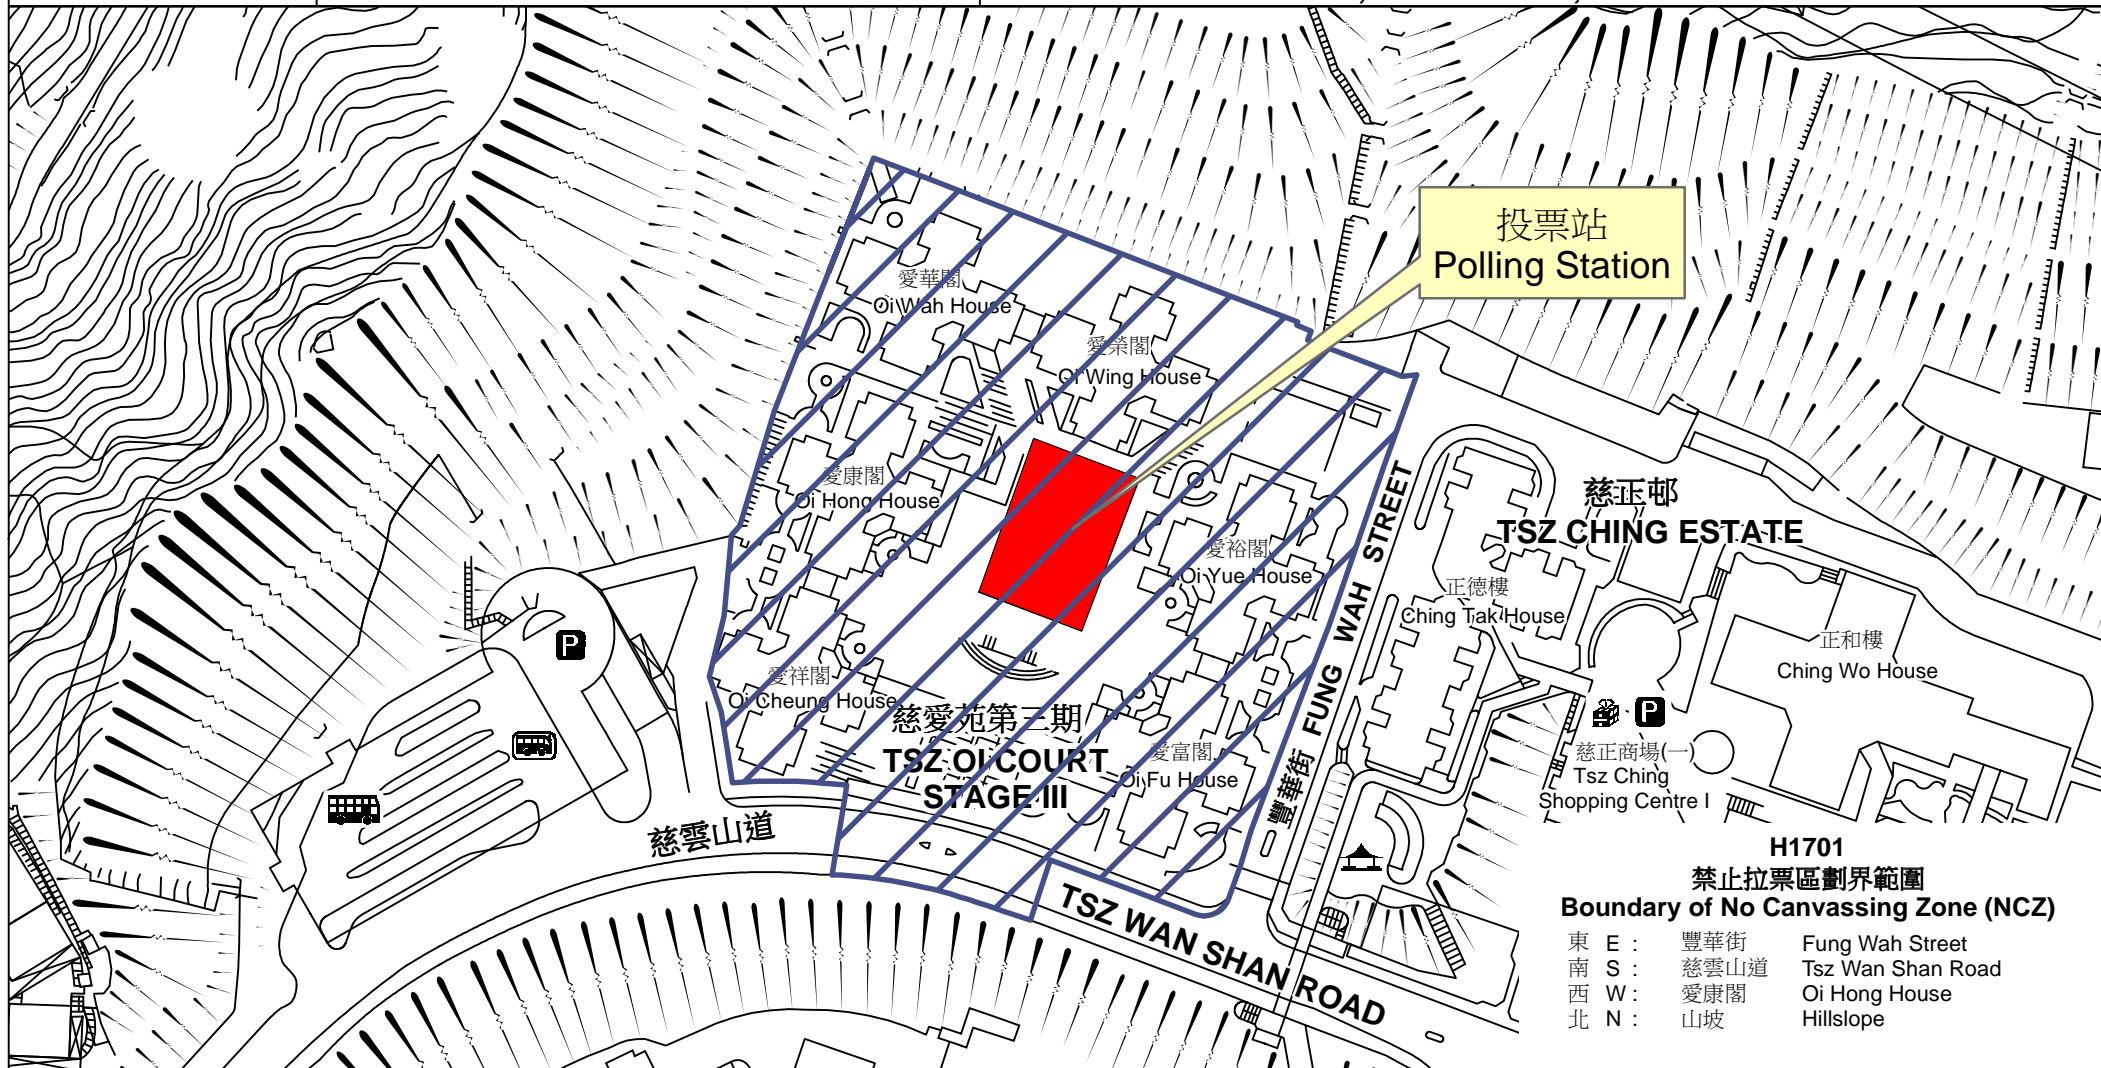

投票站位置圖和禁止拉票區 Polling Station - Location Plan & No Canvassing Zone

投票站編號 Polling Station Code	2016年立法會換屆選舉地方選區編號及名稱 Code & Name of Geographical Constituency for 2016 Legislative Council General Election	名稱及地址 Name & Address
<p><b>H1701</b></p>	<p><b>LC3</b> 九龍東 <b>KOWLOON EAST</b></p>	<p>尚霞幼稚園 九龍慈雲山慈雲山道120號慈愛苑3期幼稚園座 <b>Chiu Ha Kindergarten</b> Kindergarten Block, Stage 3, Tsz Oi Court, 120 Tsz Wan Shan Road, Tsz Wan Shan, Kowloon</p>

**H1701**  
**禁止拉票區劃界範圍**  
**Boundary of No Canvassing Zone (NCZ)**

東 E :	豐華街	Fung Wah Street
南 S :	慈雲山道	Tsz Wan Shan Road
西 W :	愛康閣	Oi Hong House
北 N :	山坡	Hillslope

 禁止拉票區  
No Canvassing Zone